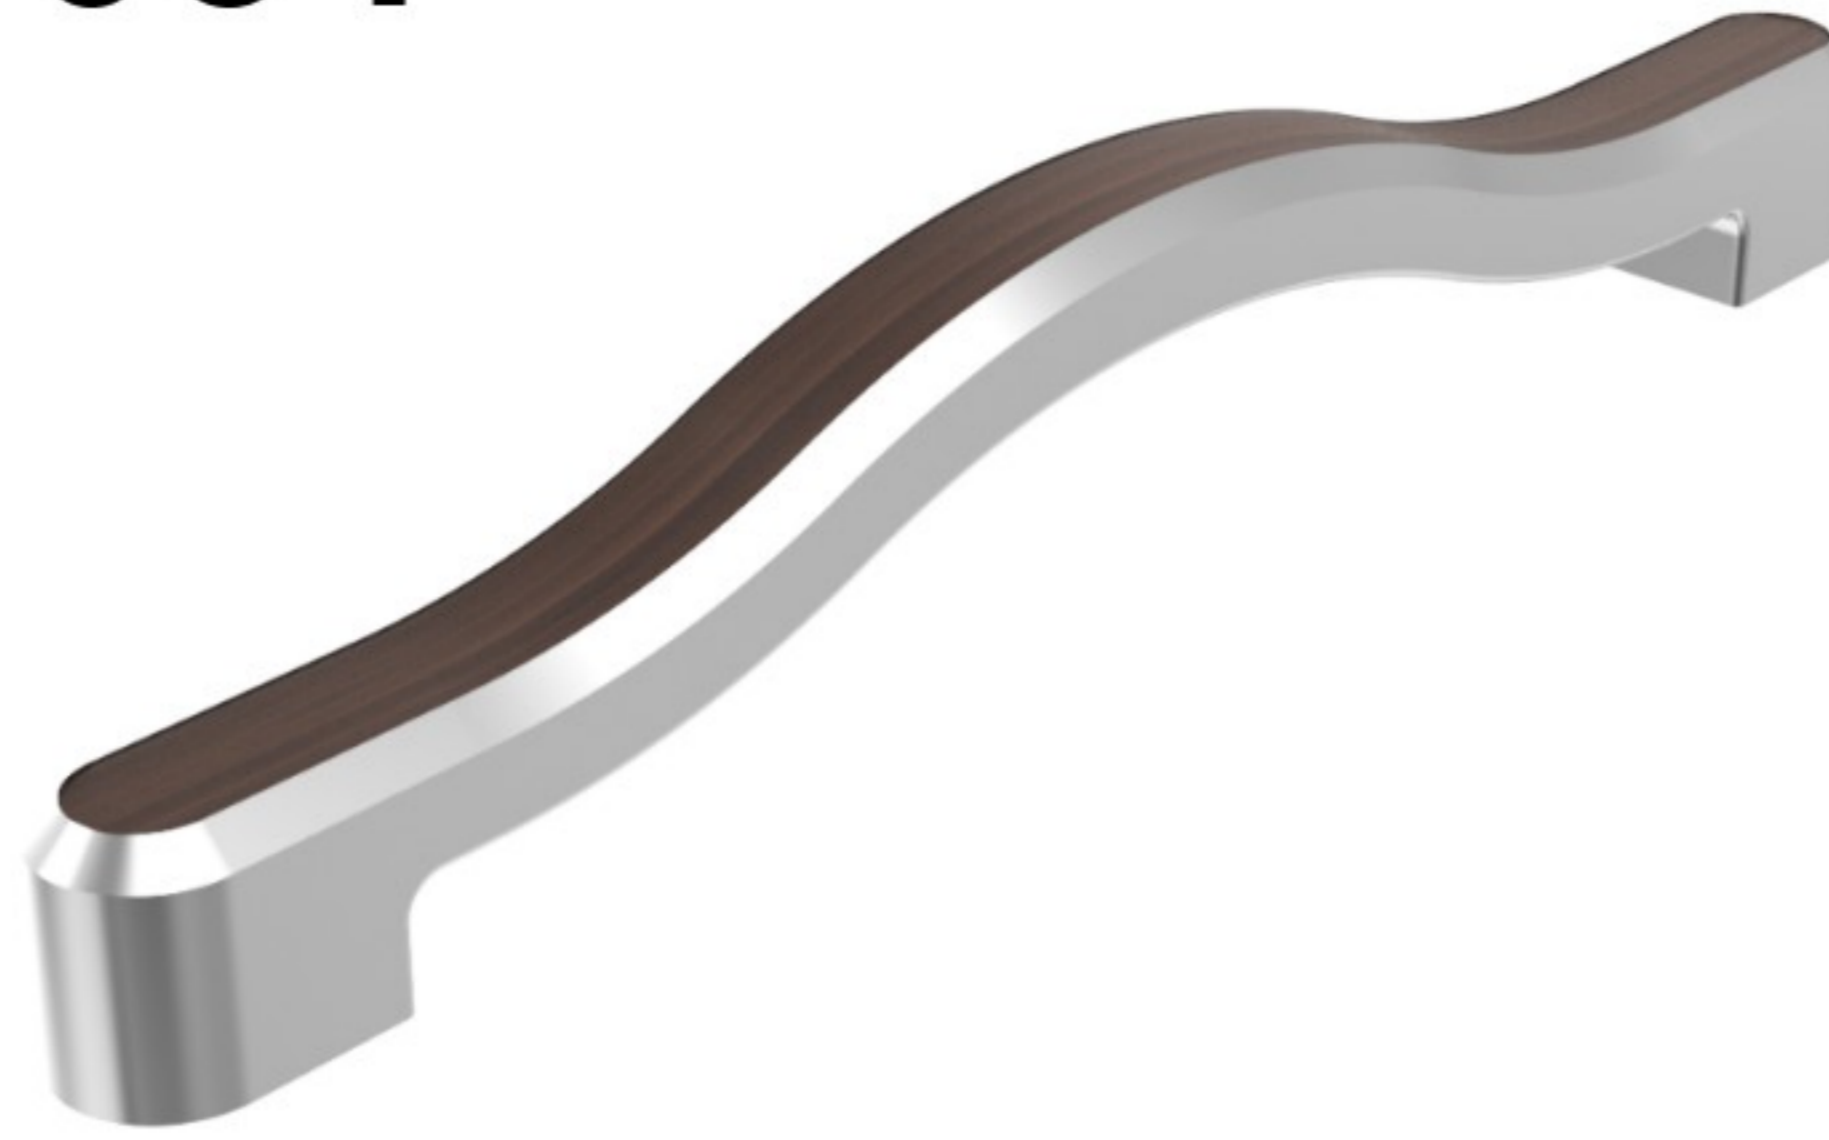

## Model : KFH-054

Finish	Size	Product Code	C	L	H	W	H1	T
MT	96mm	KFH-054 96	96	117	28	15	21	6
CP	160mm	KFH-054 160	160	181	28	16	22	6
SP	224mm	KFH-054 224	224	246	28	16	23	6
MC	288mm	KFH-054 288	288	313	28	17	23	6
BM								
RG								
BA								
CA								