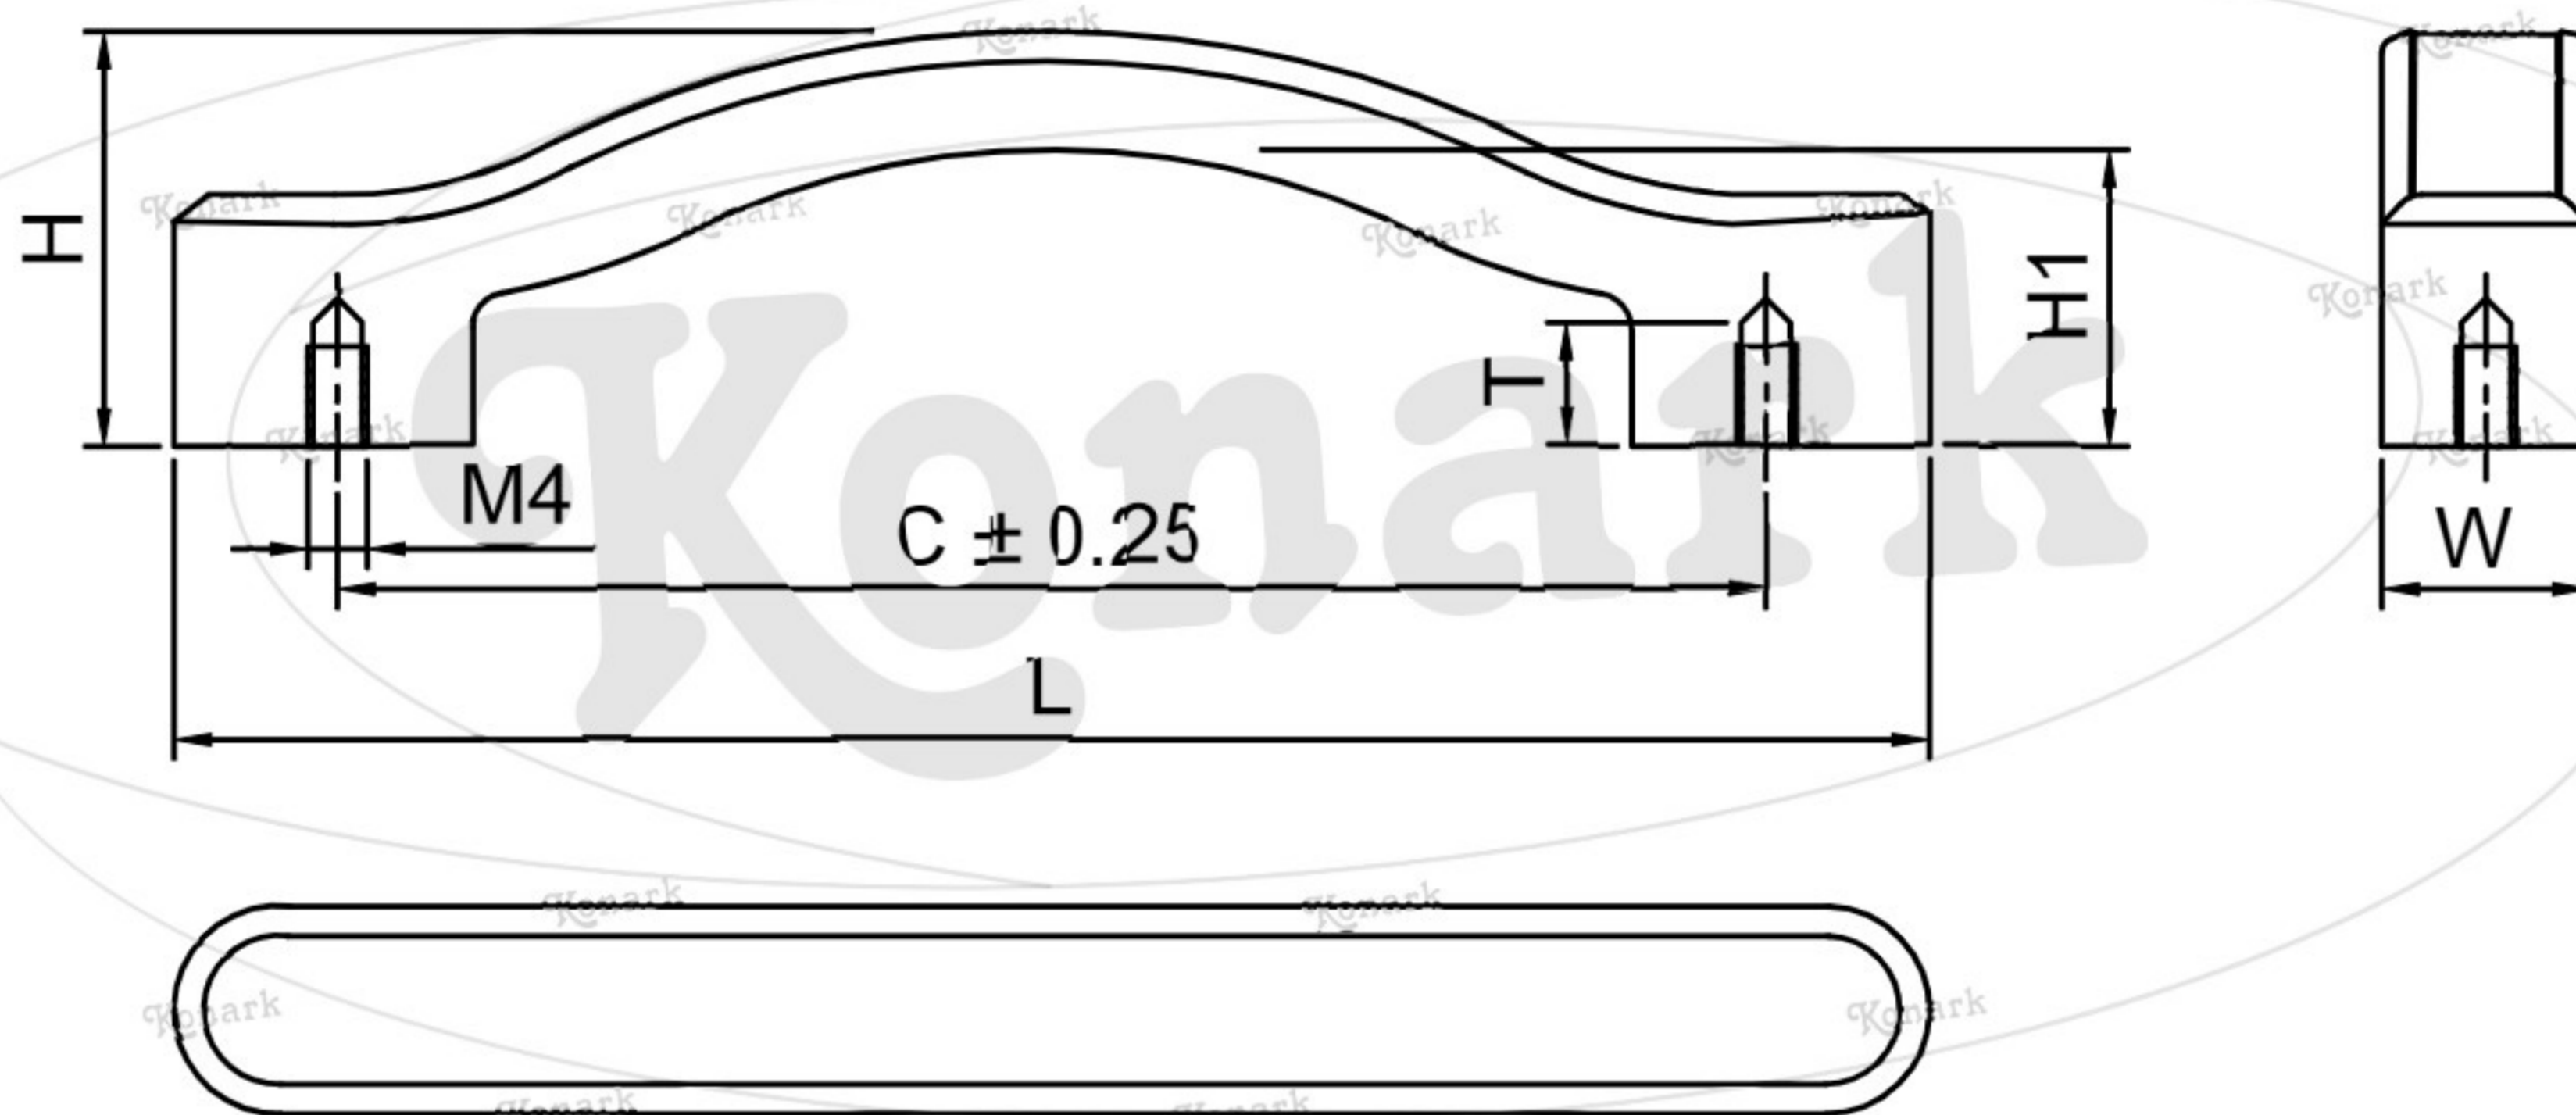

## Model : KFH-054

Finish	Size	Product Code	C	L	H	W	H1	T
MT	96mm	KFH-054 96	96	117	28	15	21	6
CP	160mm	KFH-054 160	160	181	28	16	22	6
SP	224mm	KFH-054 224	224	246	28	16	23	6
MC	288mm	KFH-054 288	288	313	28	17	23	6
BM								
RG								
BA								
CA								