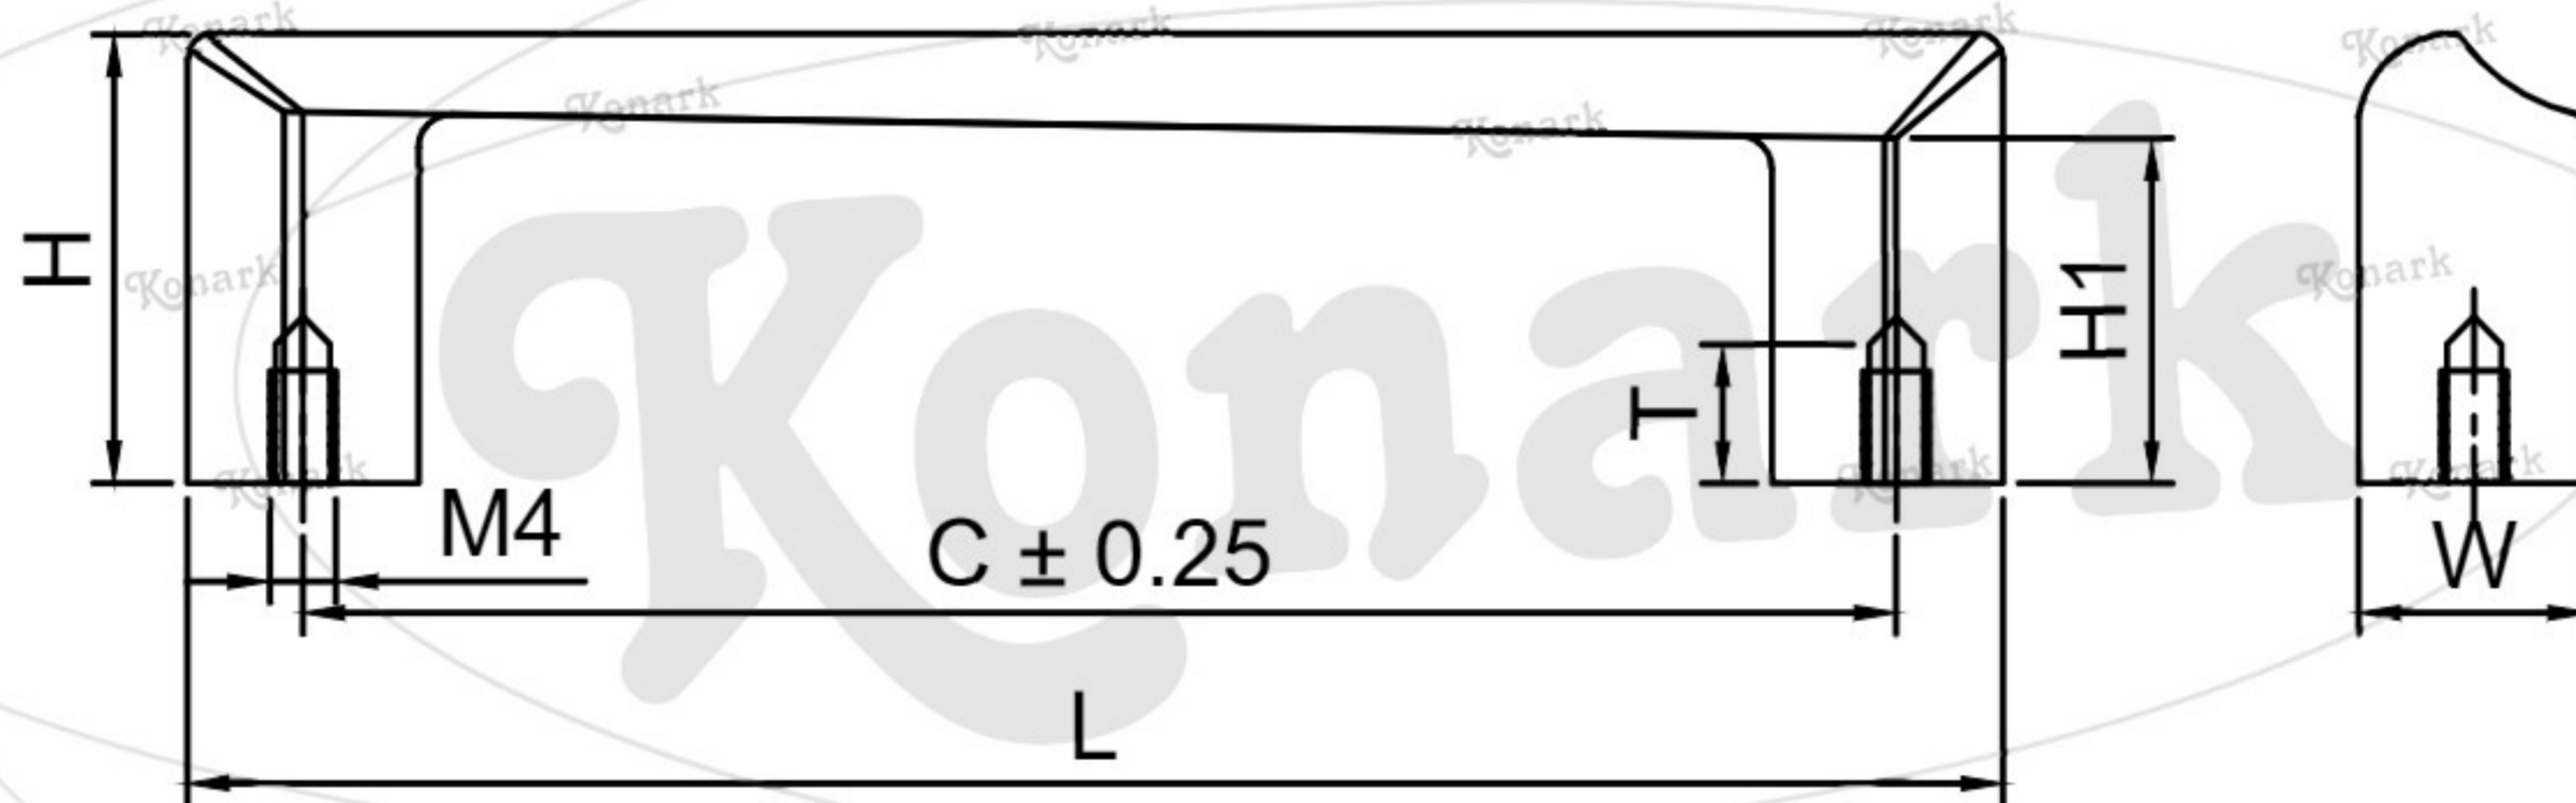

Model : KFH-055

Finish	Size	Product Code	C	L	H	W	H1	T
MT CP SP MC BM RG BA CA	96mm	KFH-055 96	96	110	26	14	20	8
	160mm	KFH-055 160	160	175	26	16	20	8
	224mm	KFH-055 224	224	241	28	17	21	8
	288mm	KFH-055 288	288	325	42	25	32	8