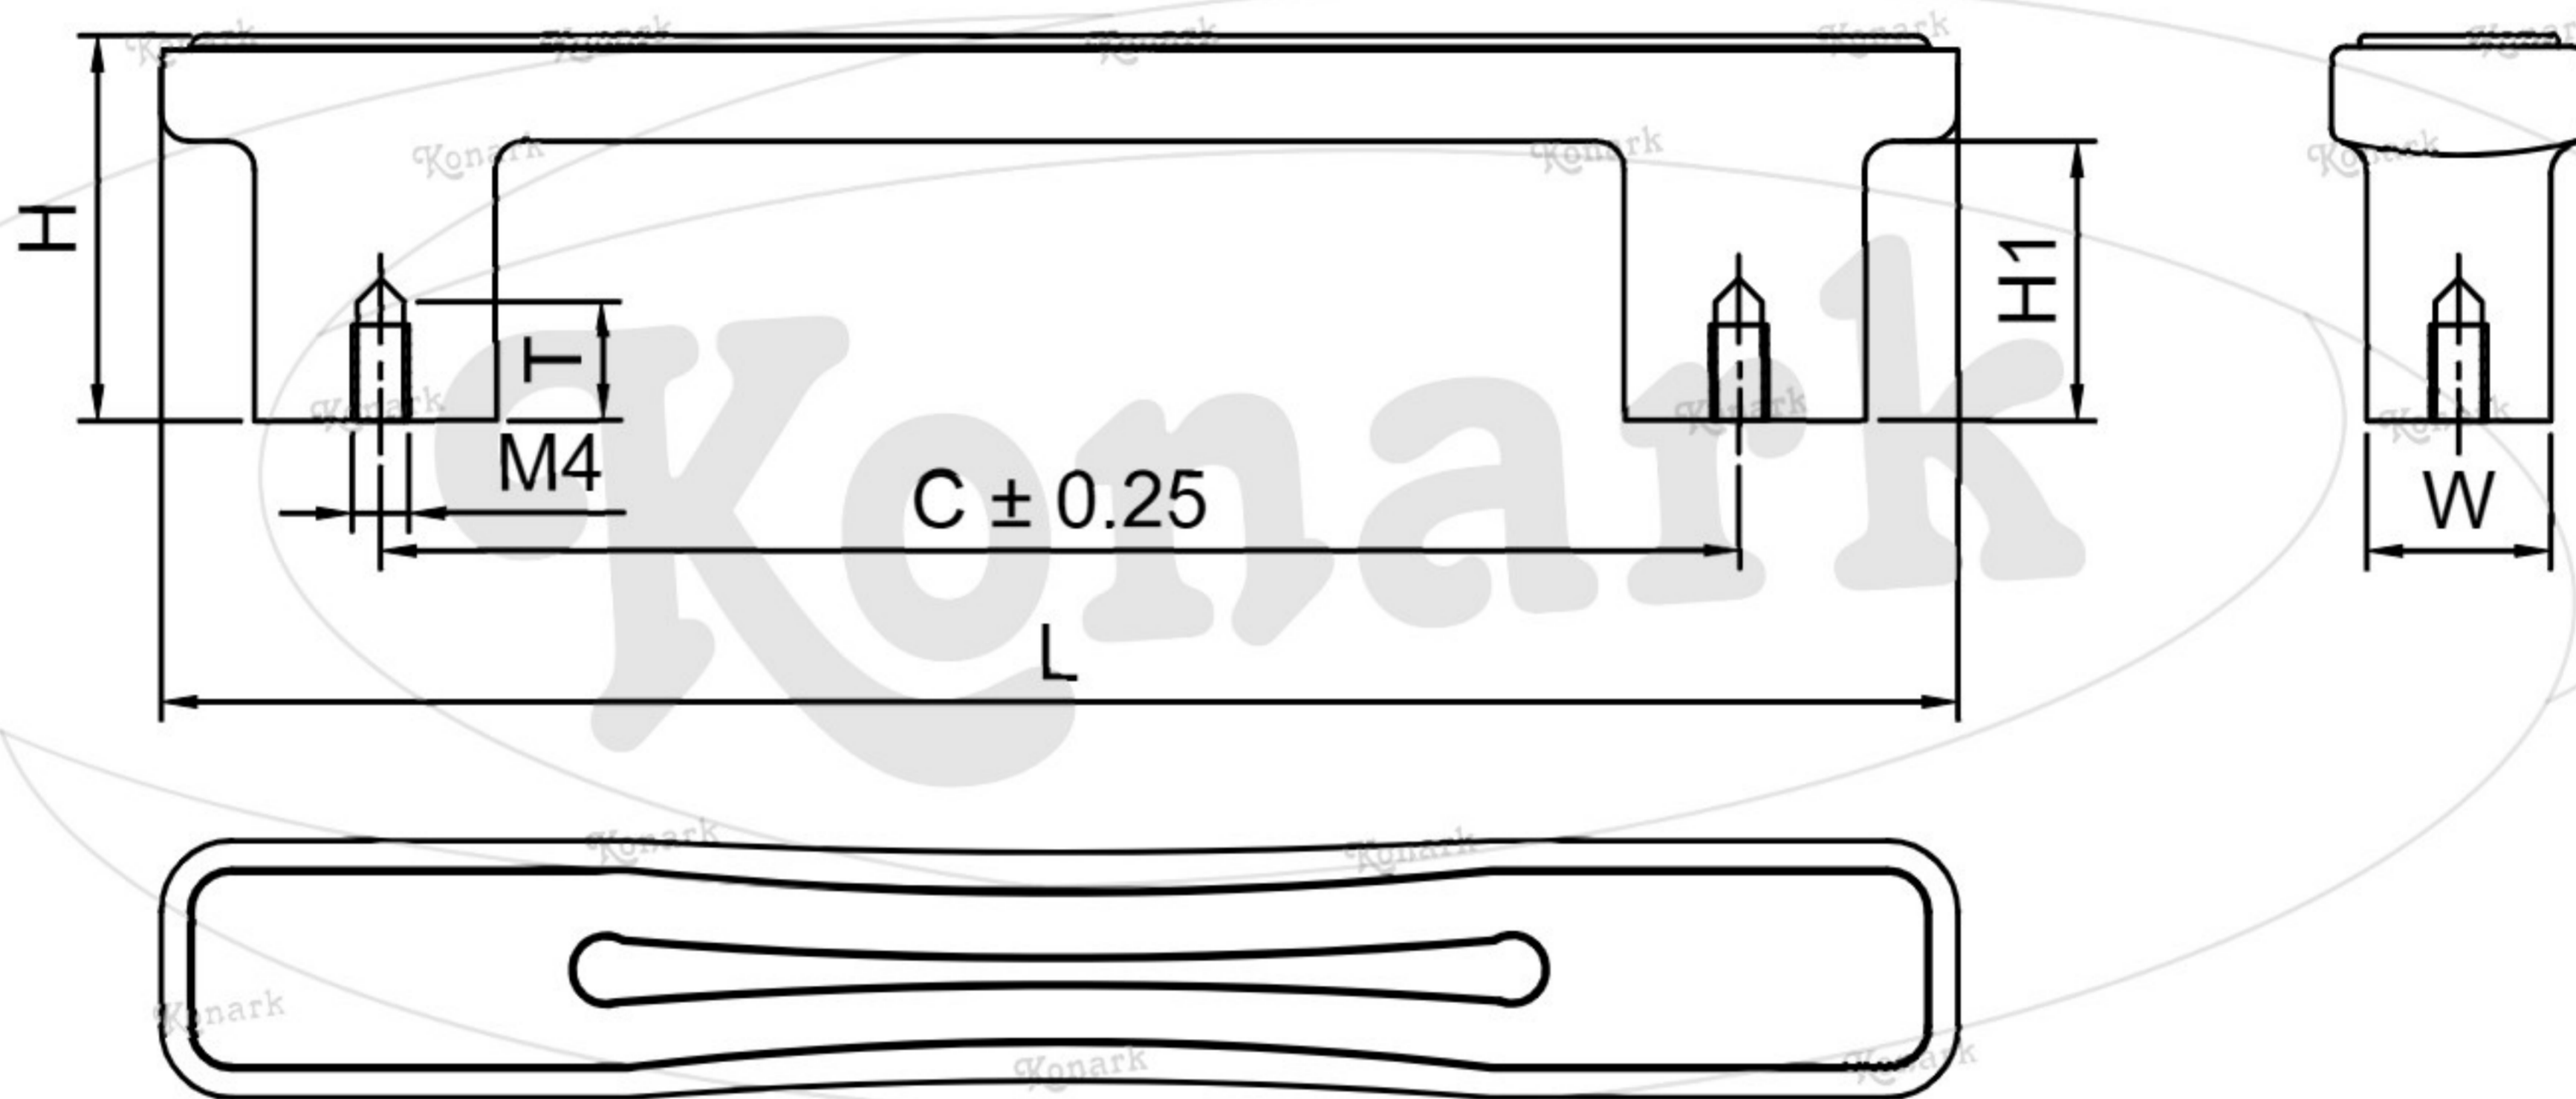

Model : KFH-056

Finish	Size	Product Code	C	L	H	W	H1	T
MT	96mm	KFH-056 96	96	127	27	13	20	8
CP	160mm	KFH-056 160	160	127	29	14	21	8
SP	224mm	KFH-056 224	224	127	30	15	22	8
MC	288mm	KFH-056 288	288	127	31	16	22	8
BM								
RG								
BA								
CA								