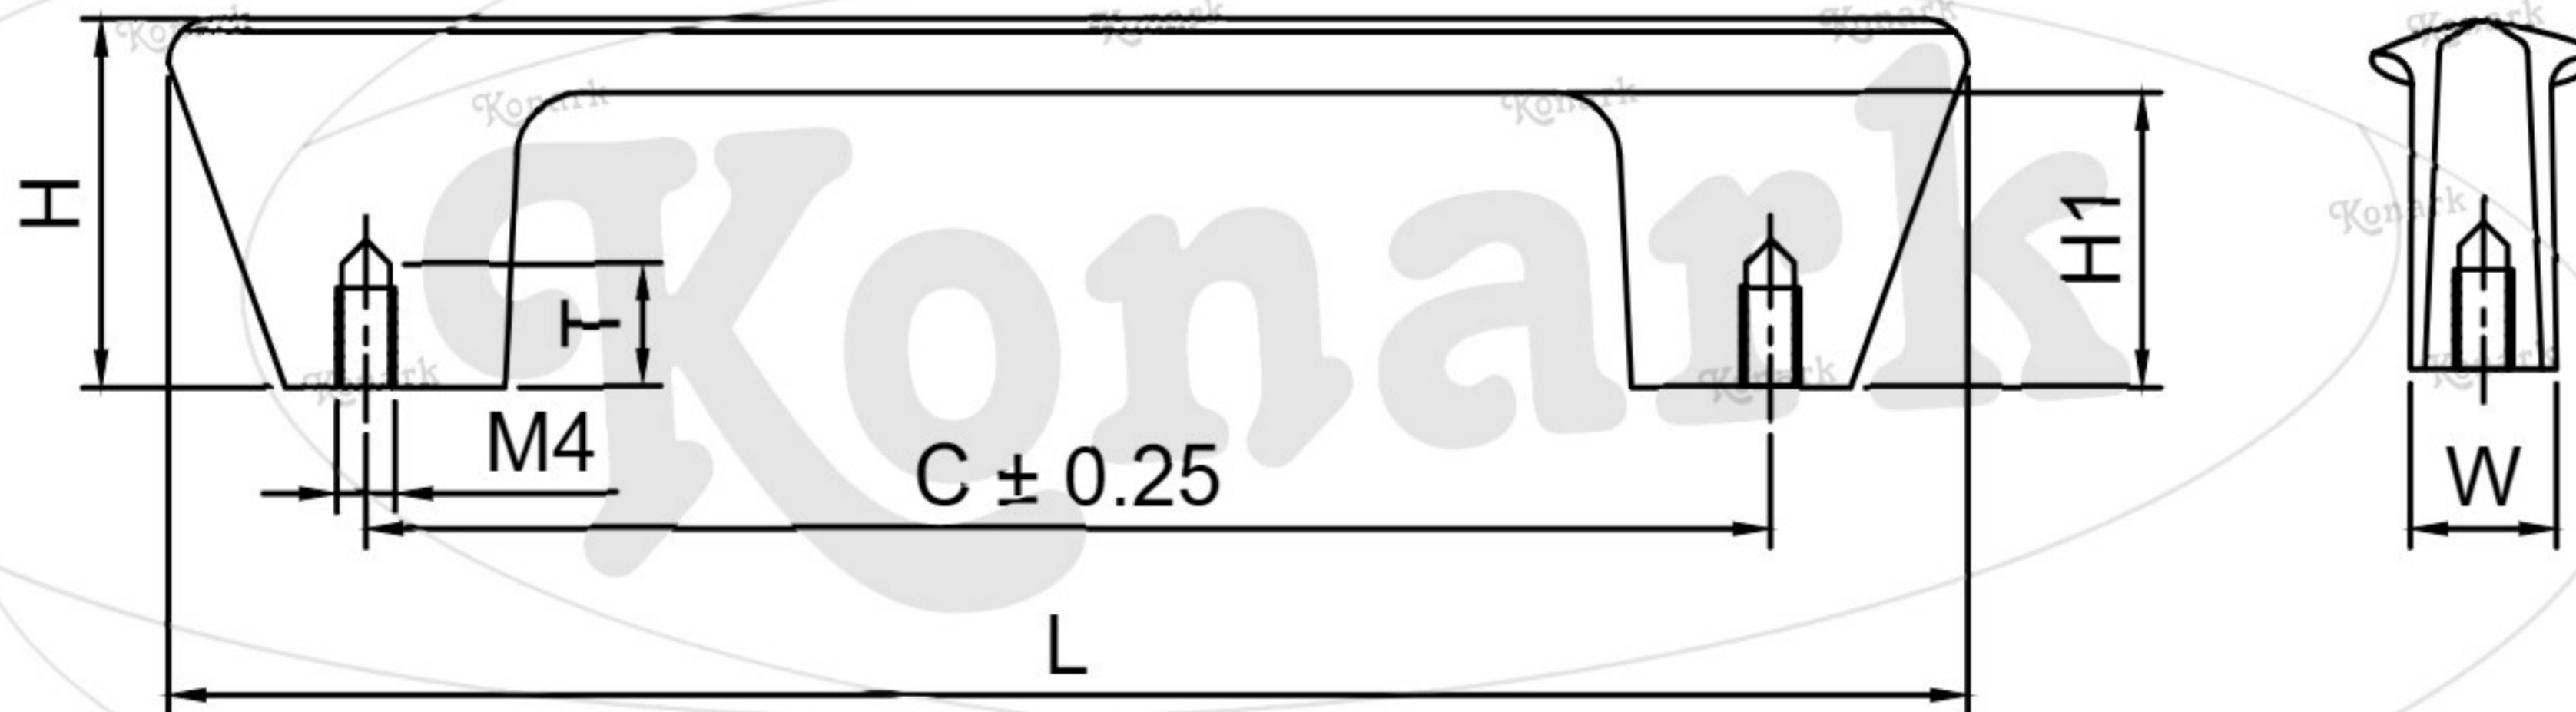

Model : KFH-057

Finish	Size	Product Code	C	L	H	W	H1	T
MT CP SP MC BM RG BA CA	96mm	KFH-057 96	96	111	25	10	20	8
	160mm	KFH-057 160	160	190	28	10	22	8
	224mm	KFH-057 224	224	255	30	12	23	8
	288mm	KFH-057 288	288	324	32	13	24	8