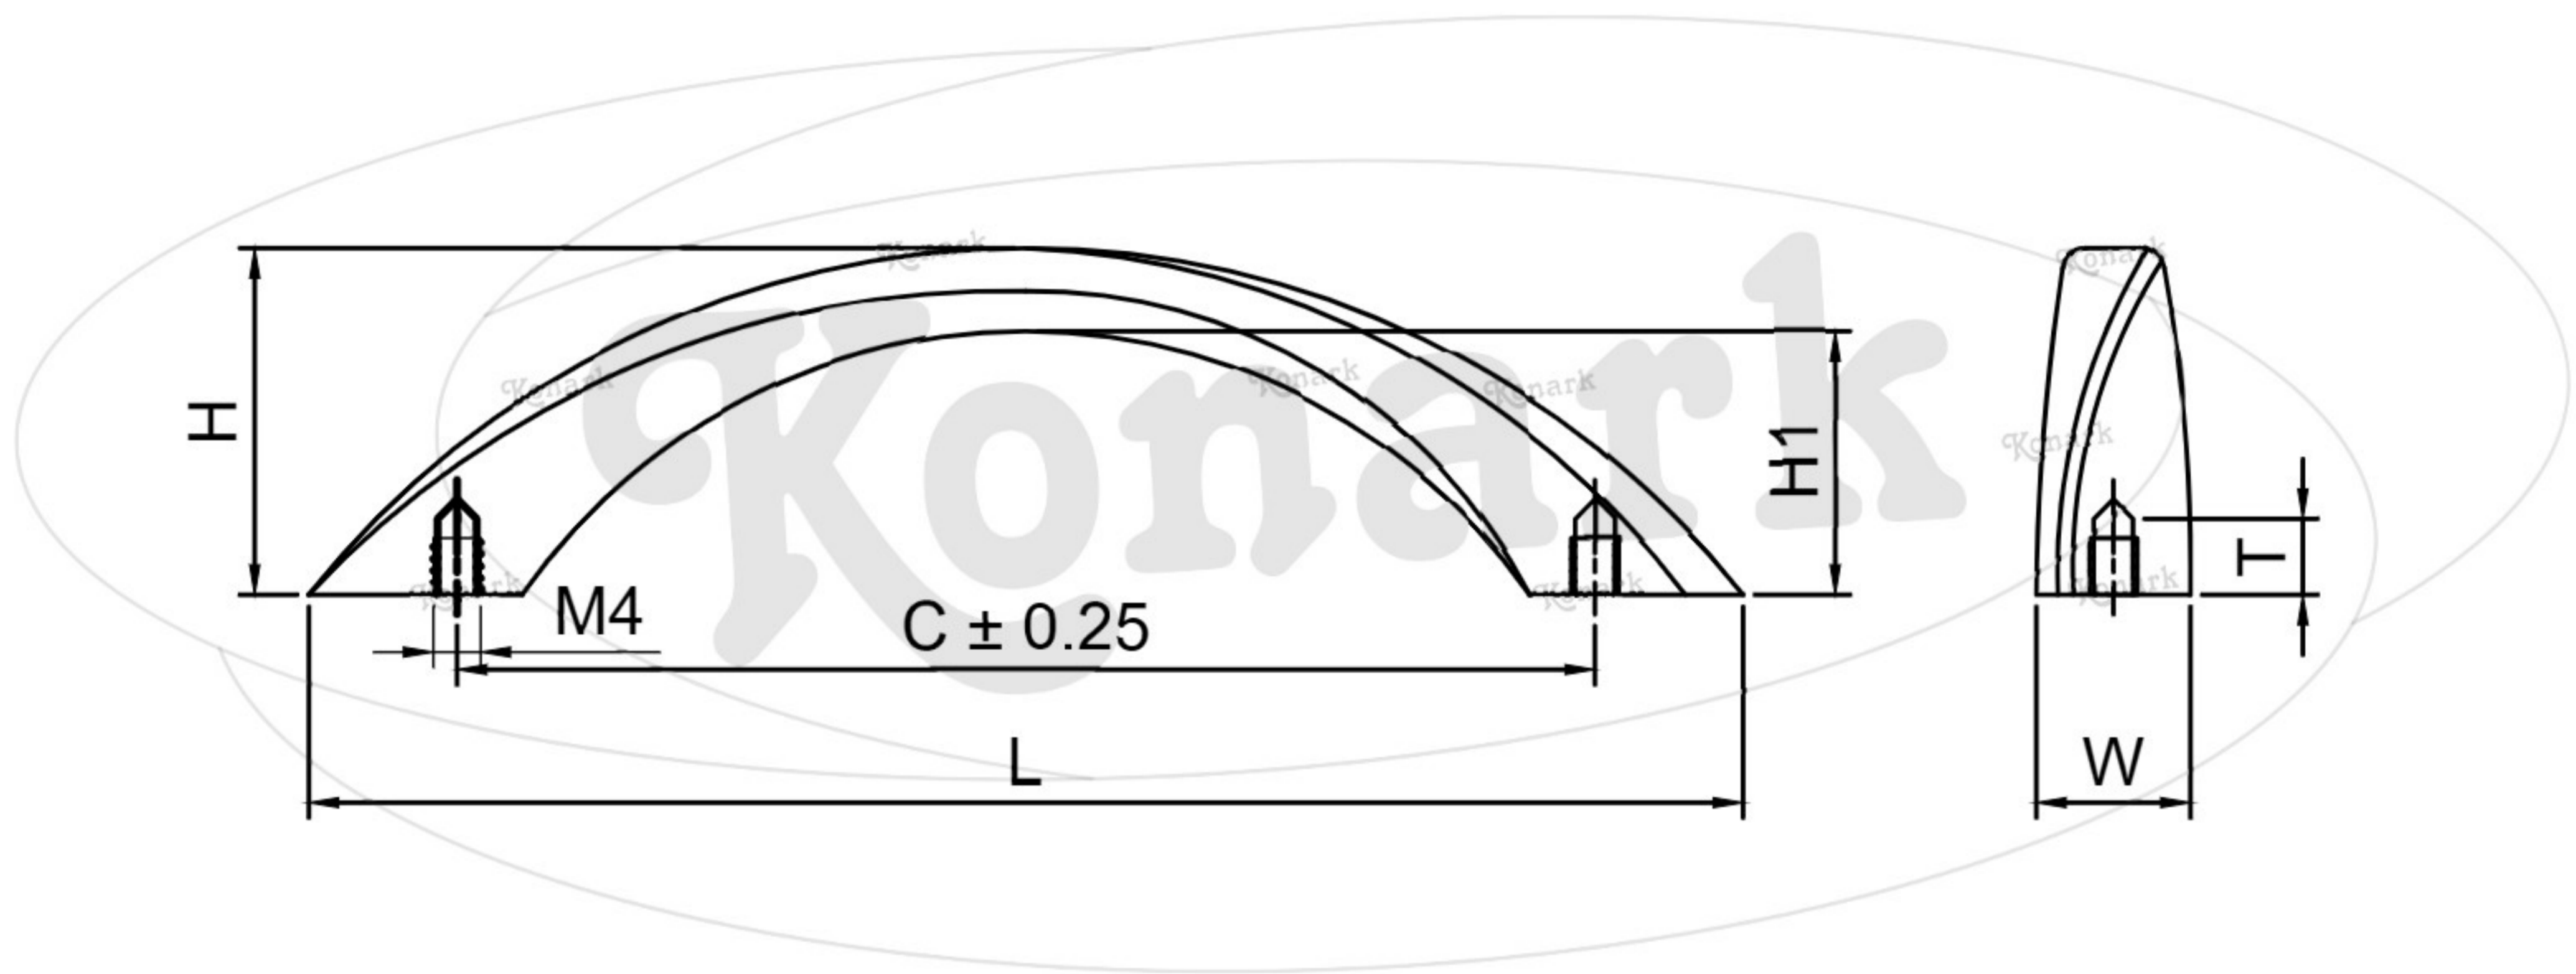

Model : KFH-059

Finish	Size	Product Code	C	L	H	W	H1	T
MT CP SP MC BM RG BA CA	96mm	KFH-059 96	96	121	28	13	20	7