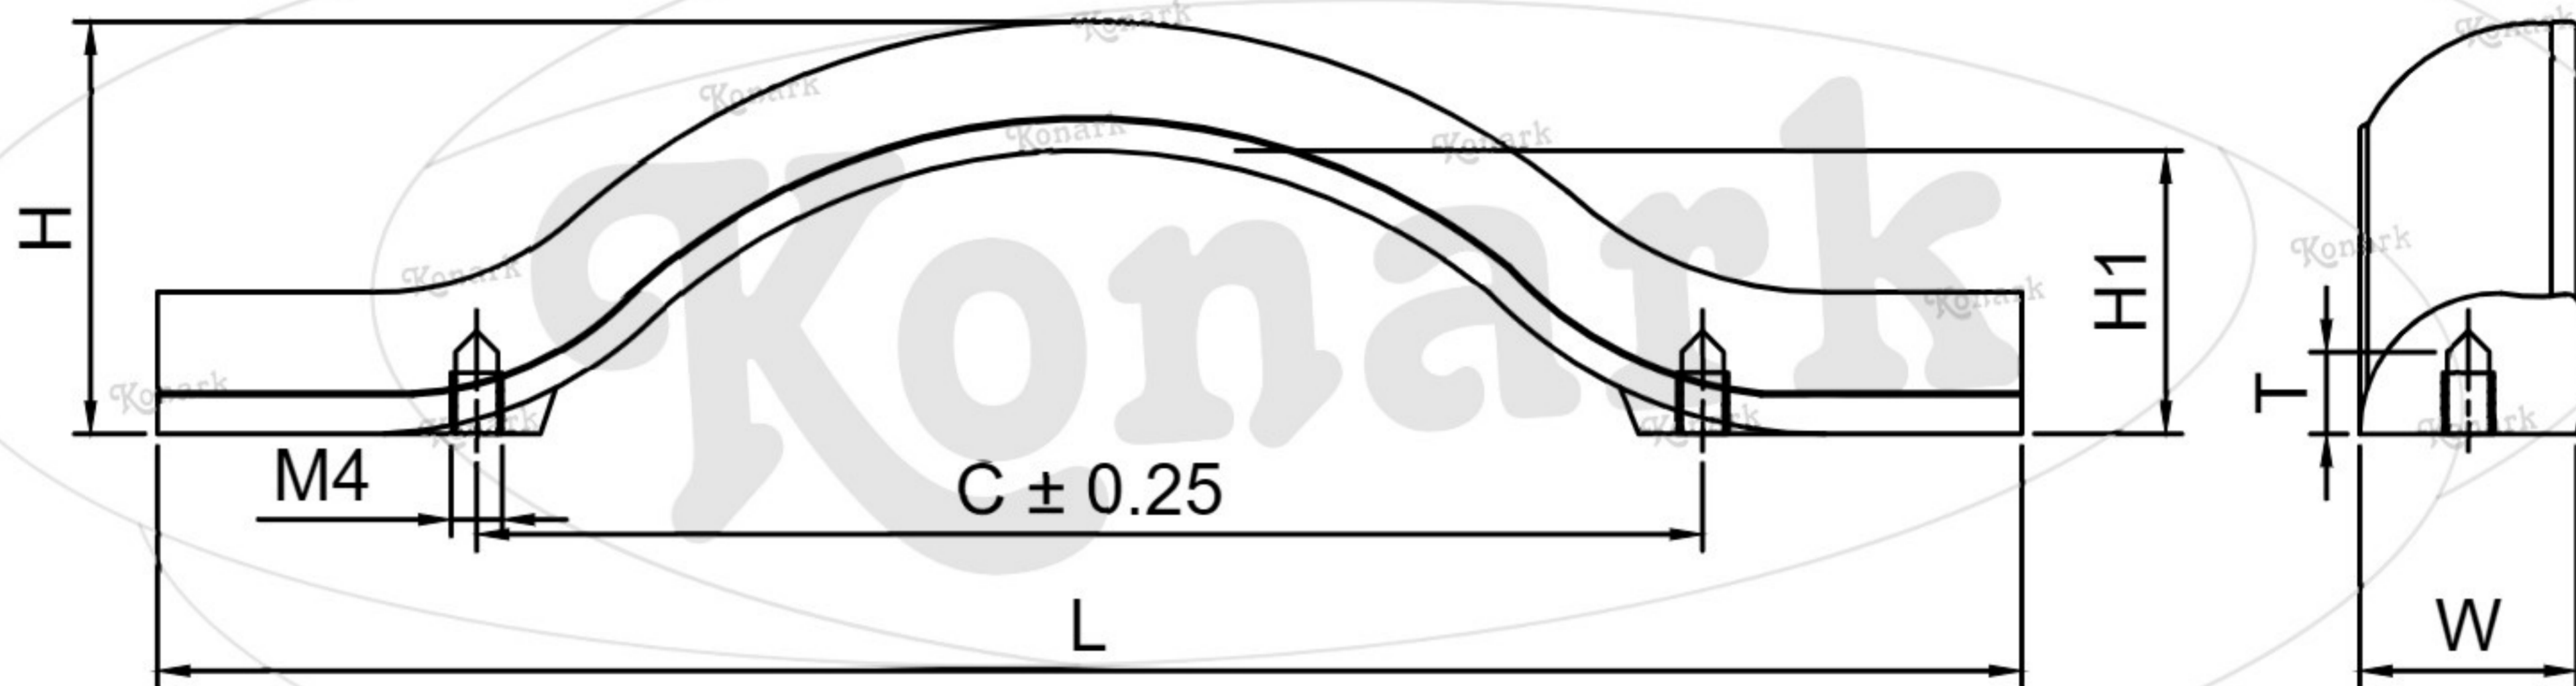

Model : KFH-060

Finish	Size	Product Code	C	L	H	W	H1	T
MT	96mm	KFH-060 96	96	146	31	17	20	5
CP	160mm	KFH-060 160	160	214	32	18	21	5
SP	224mm	KFH-060 224	224	283	35	19	22	5
MC	288mm	KFH-060 288	288	357	38	20	24	5
BM								
RG								
BA								
CA								