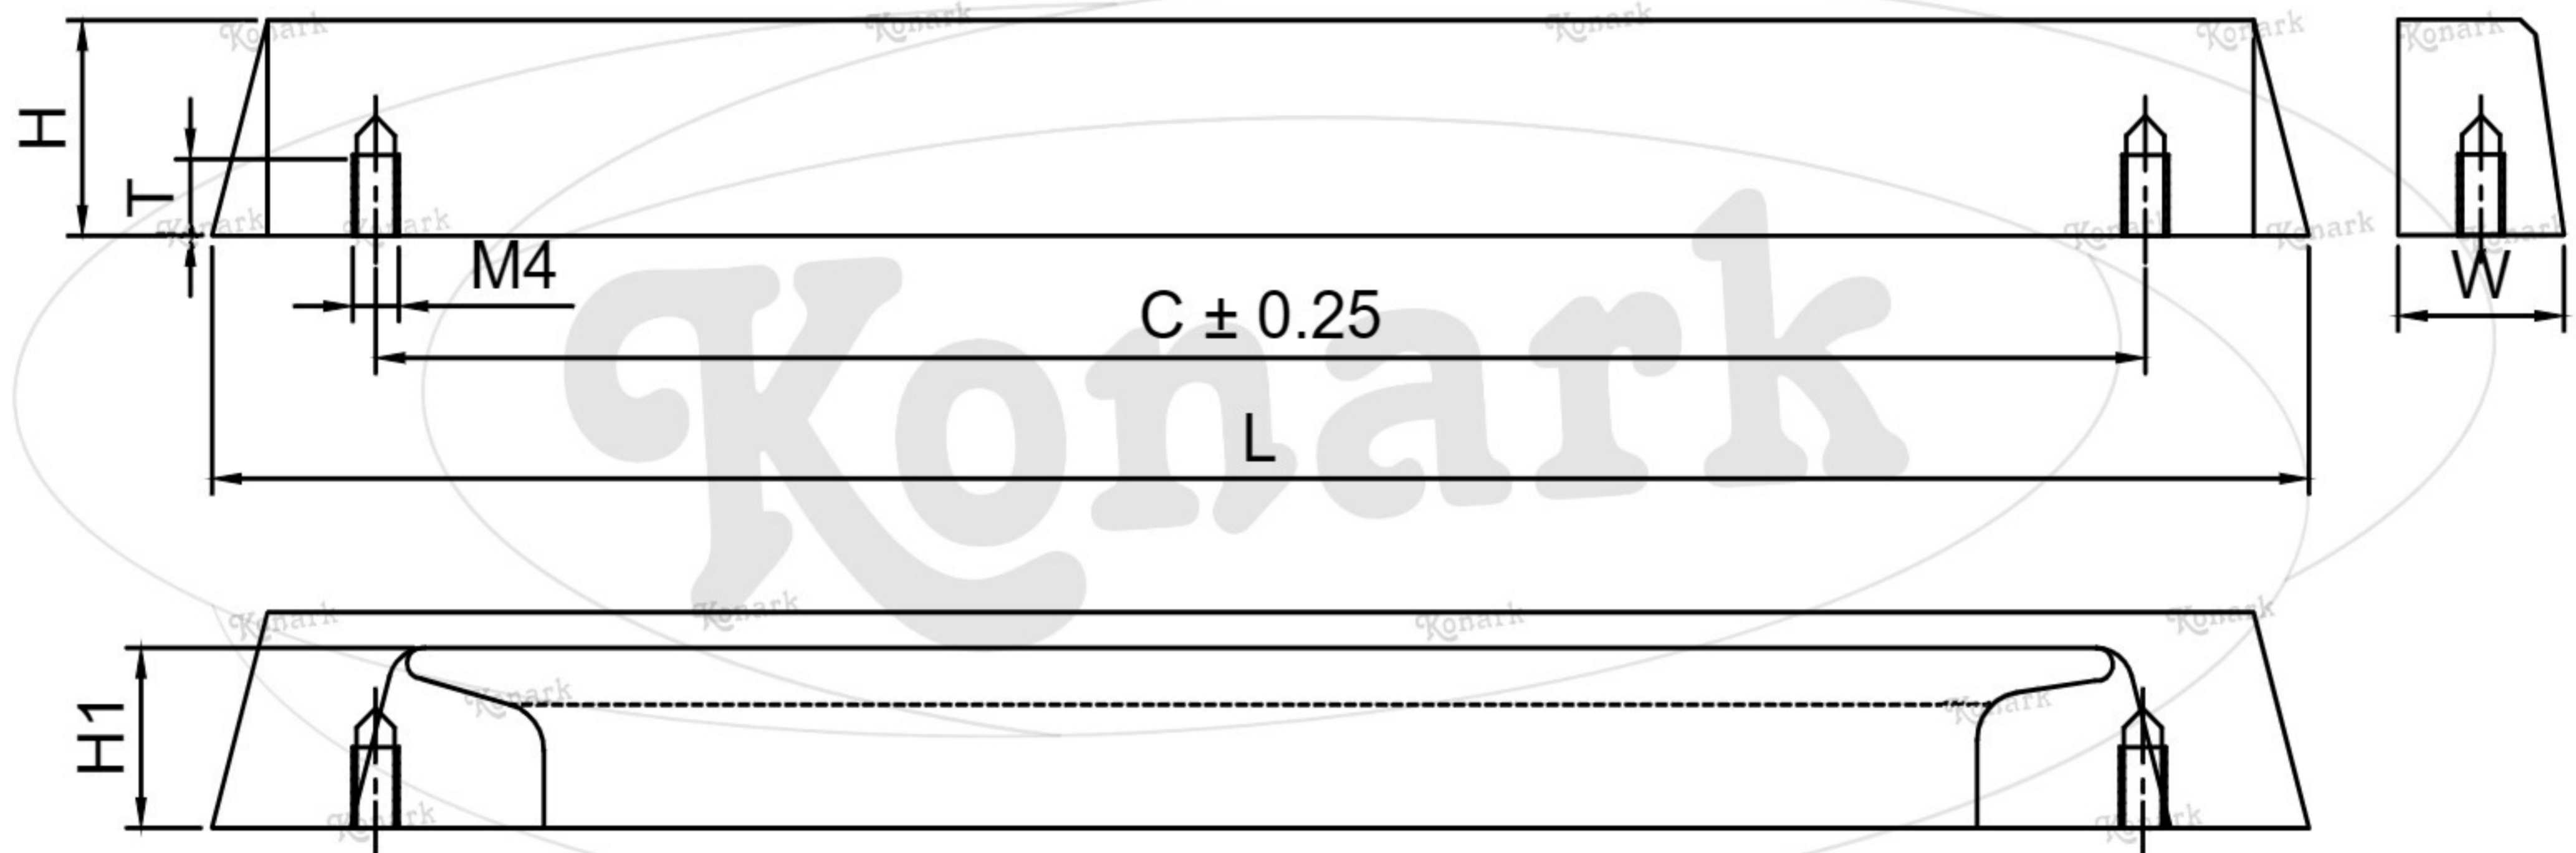

Model : KFH-007

Finish	Size	Product Code	C	L	H	W	H1	T
MT CP SP MC BM RG BA CA	192mm	KFH-007 192	192	227	32	13	9	10