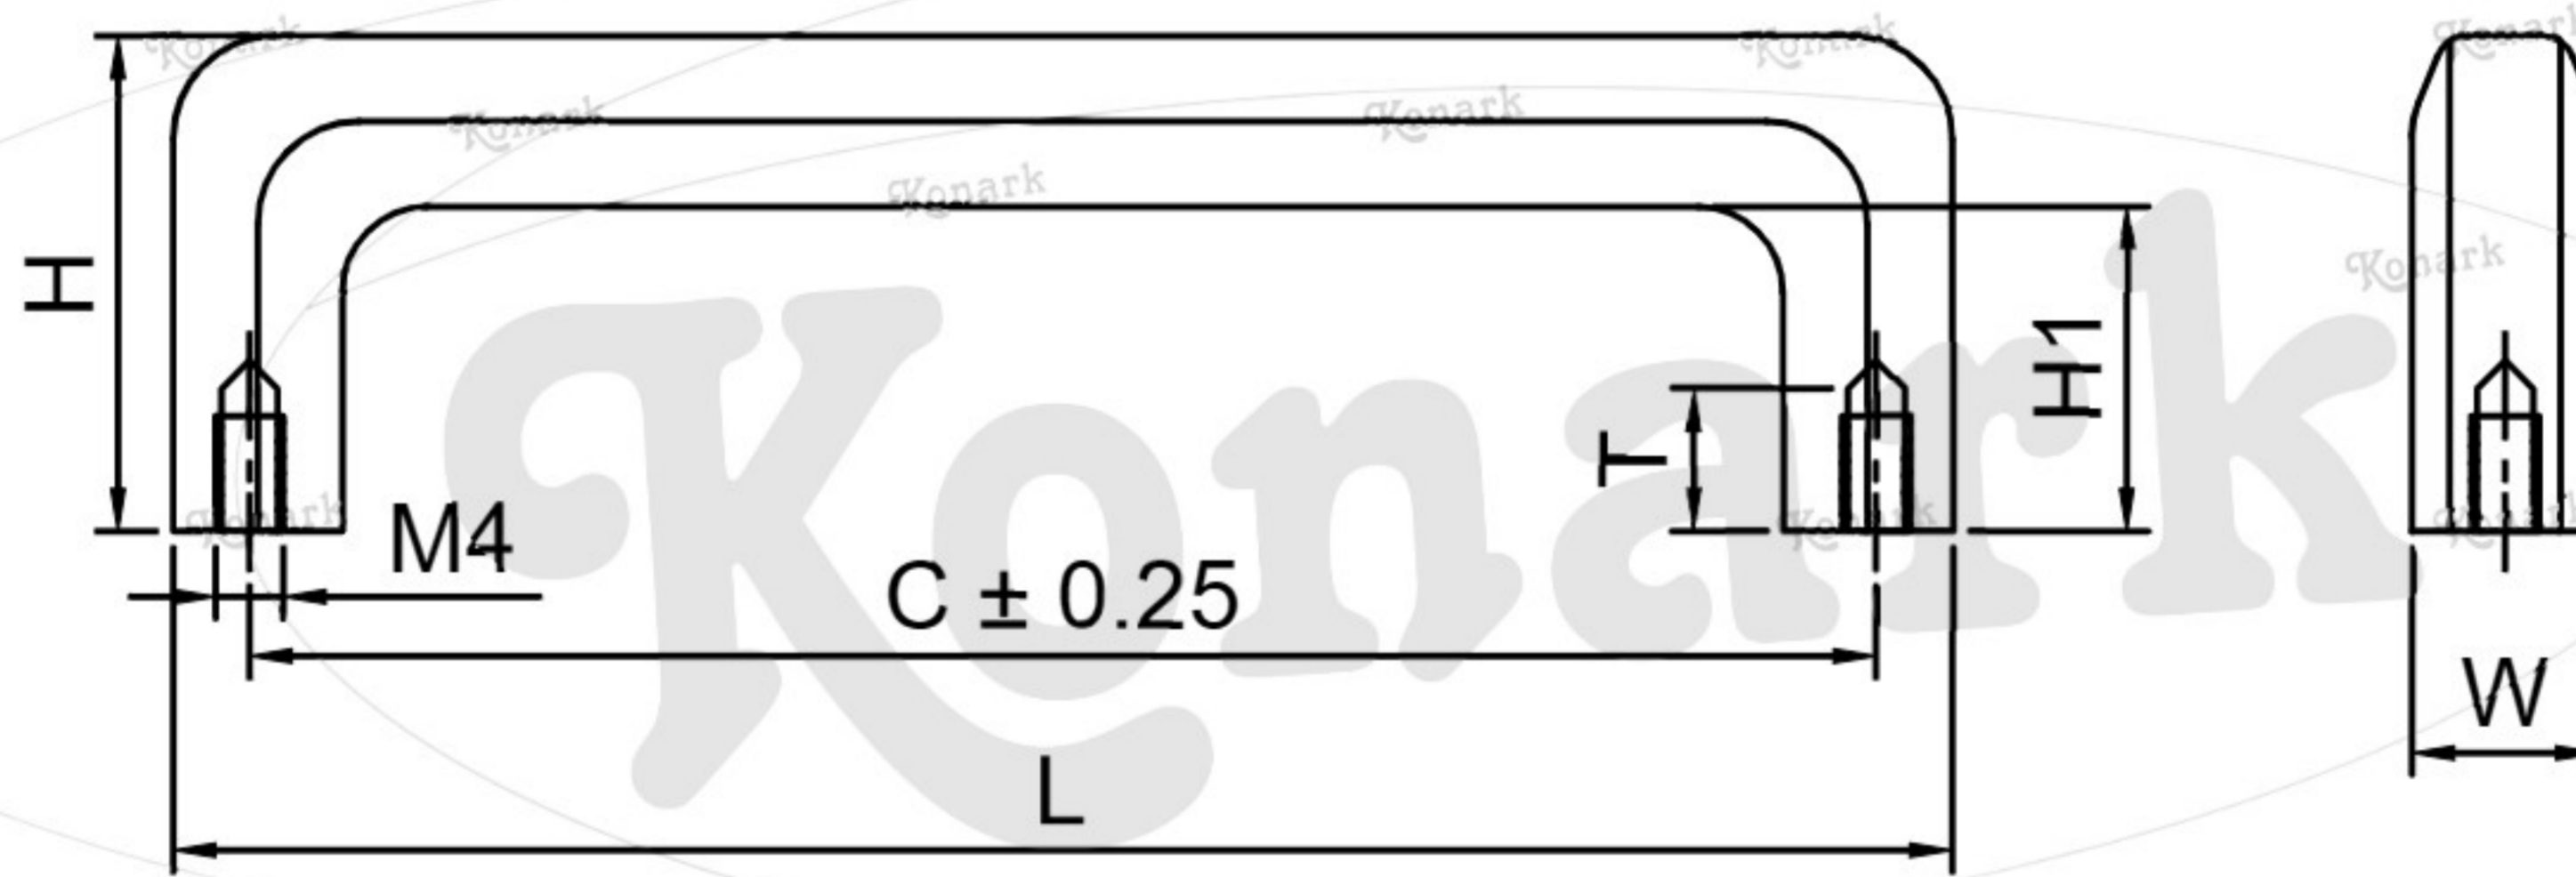

## Model : KFH-100

Finish	Size	Product Code	C	L	H	W	H1	T
MT CP SP MC BM RG BA CA	96mm	KFH-100 96	96	105	29	11	19	8
	160mm	KFH-100 160	160	170	29	12	20	8
	224mm	KFH-100 224	224	234	29	12	22	8
	288mm	KFH-100 288	288	298	29	13	23	8