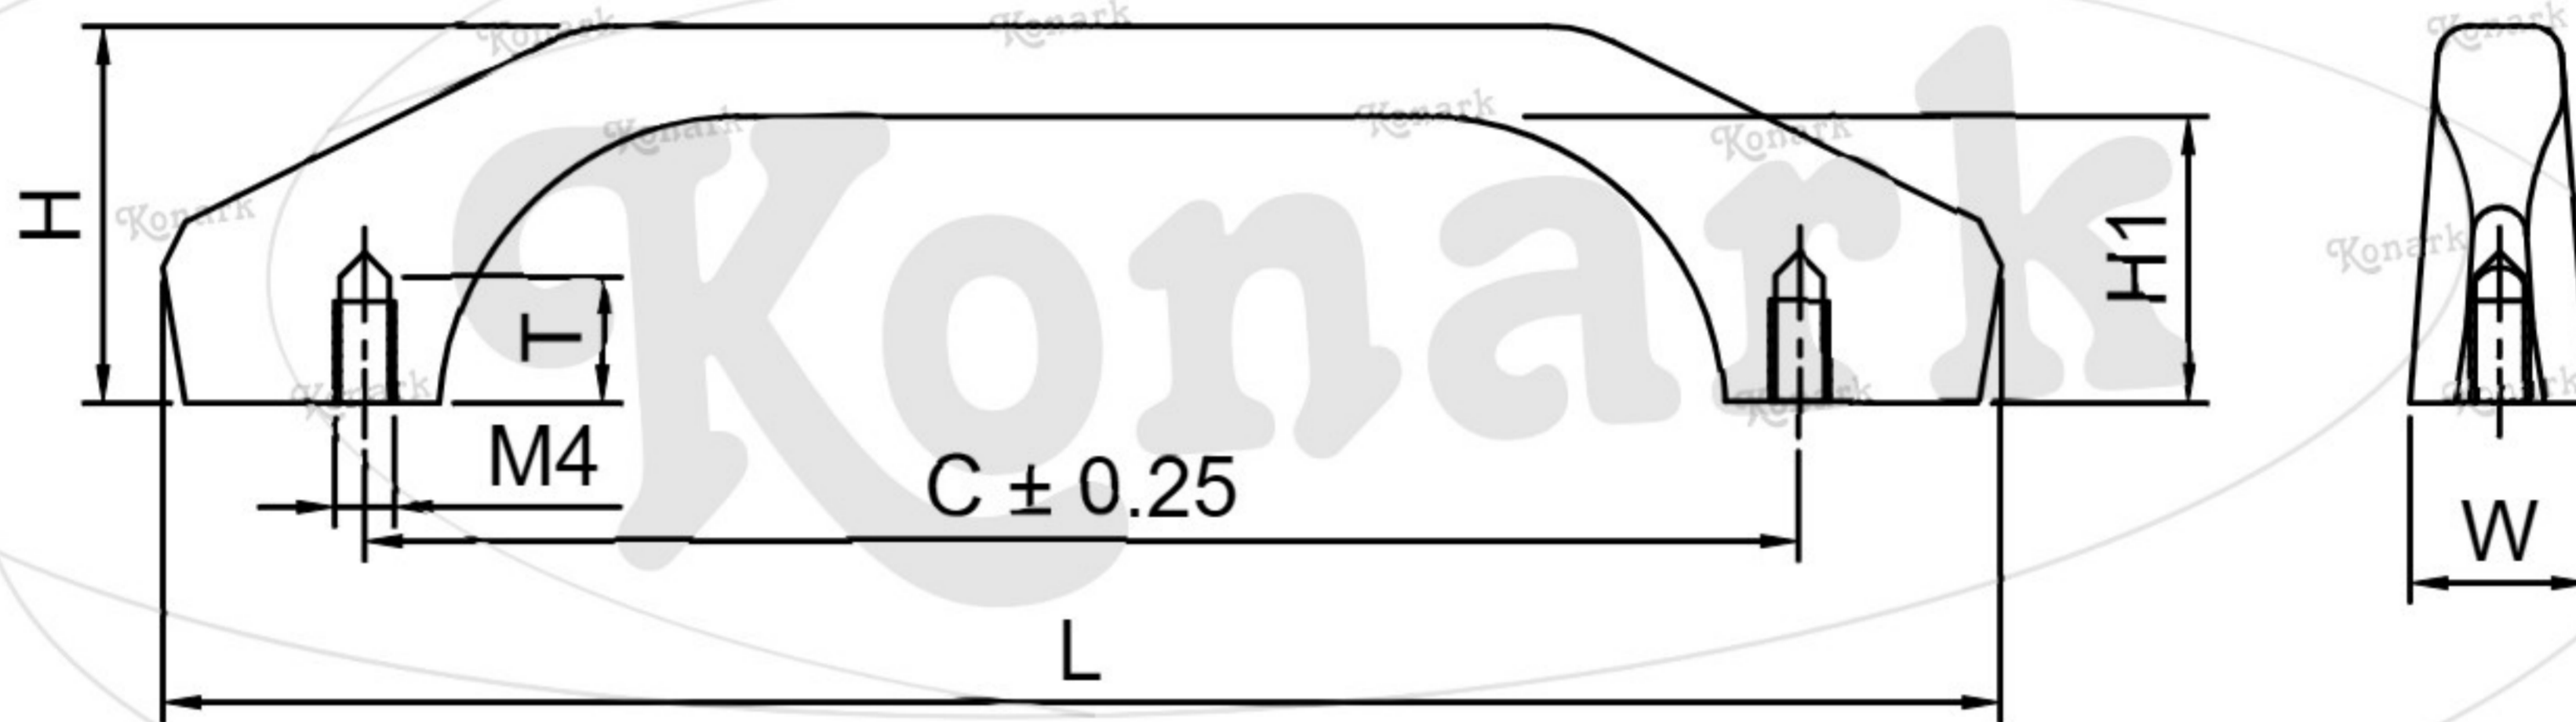

Model : KFH-101

Finish	Size	Product Code	C	L	H	W	H1	T
MT	96mm	KFH-101 96	96	123	25	13	19	8
CP	160mm	KFH-101 160	160	193	27	15	19	8
SP	224mm	KFH-101 224	224	264	29	16	20	8
MC	288mm	KFH-101 288	288	335	31	17	22	8
BM								
RG								
BA								
CA								