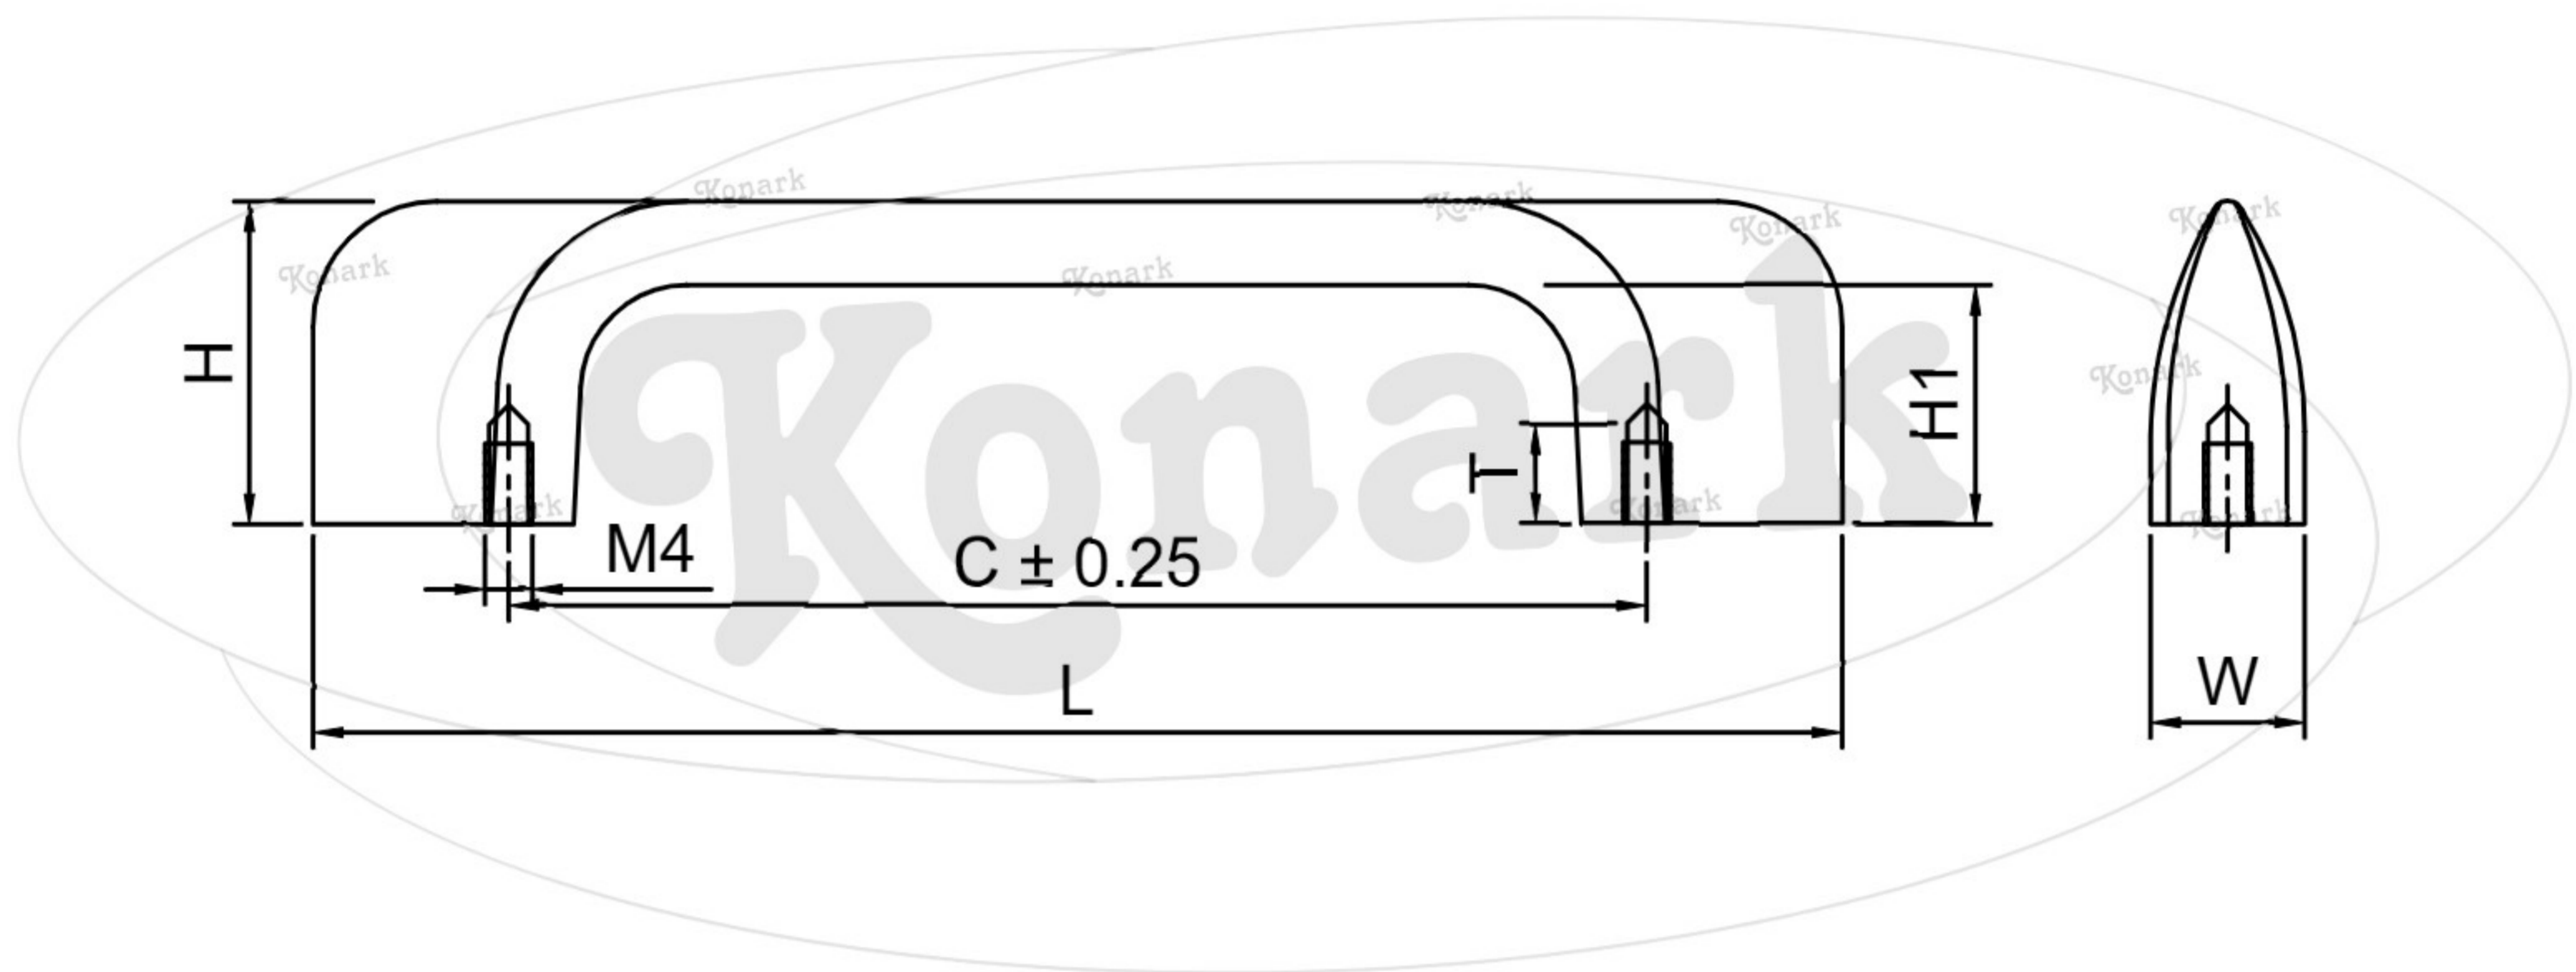

Model : KFH-102

Finish	Size	Product Code	C	L	H	W	H1	T	
MT	96mm	KFH-102 96	96	129	27	14	20	10	
CP	160mm	KFH-102 160	160	200	29	14	21	10	
SP									
MC		224mm	KFH-102 224	224	269	31	15	22	10
BM									
RG	288mm	KFH-102 288	288	338	33	16	23	10	
BA									
CA									