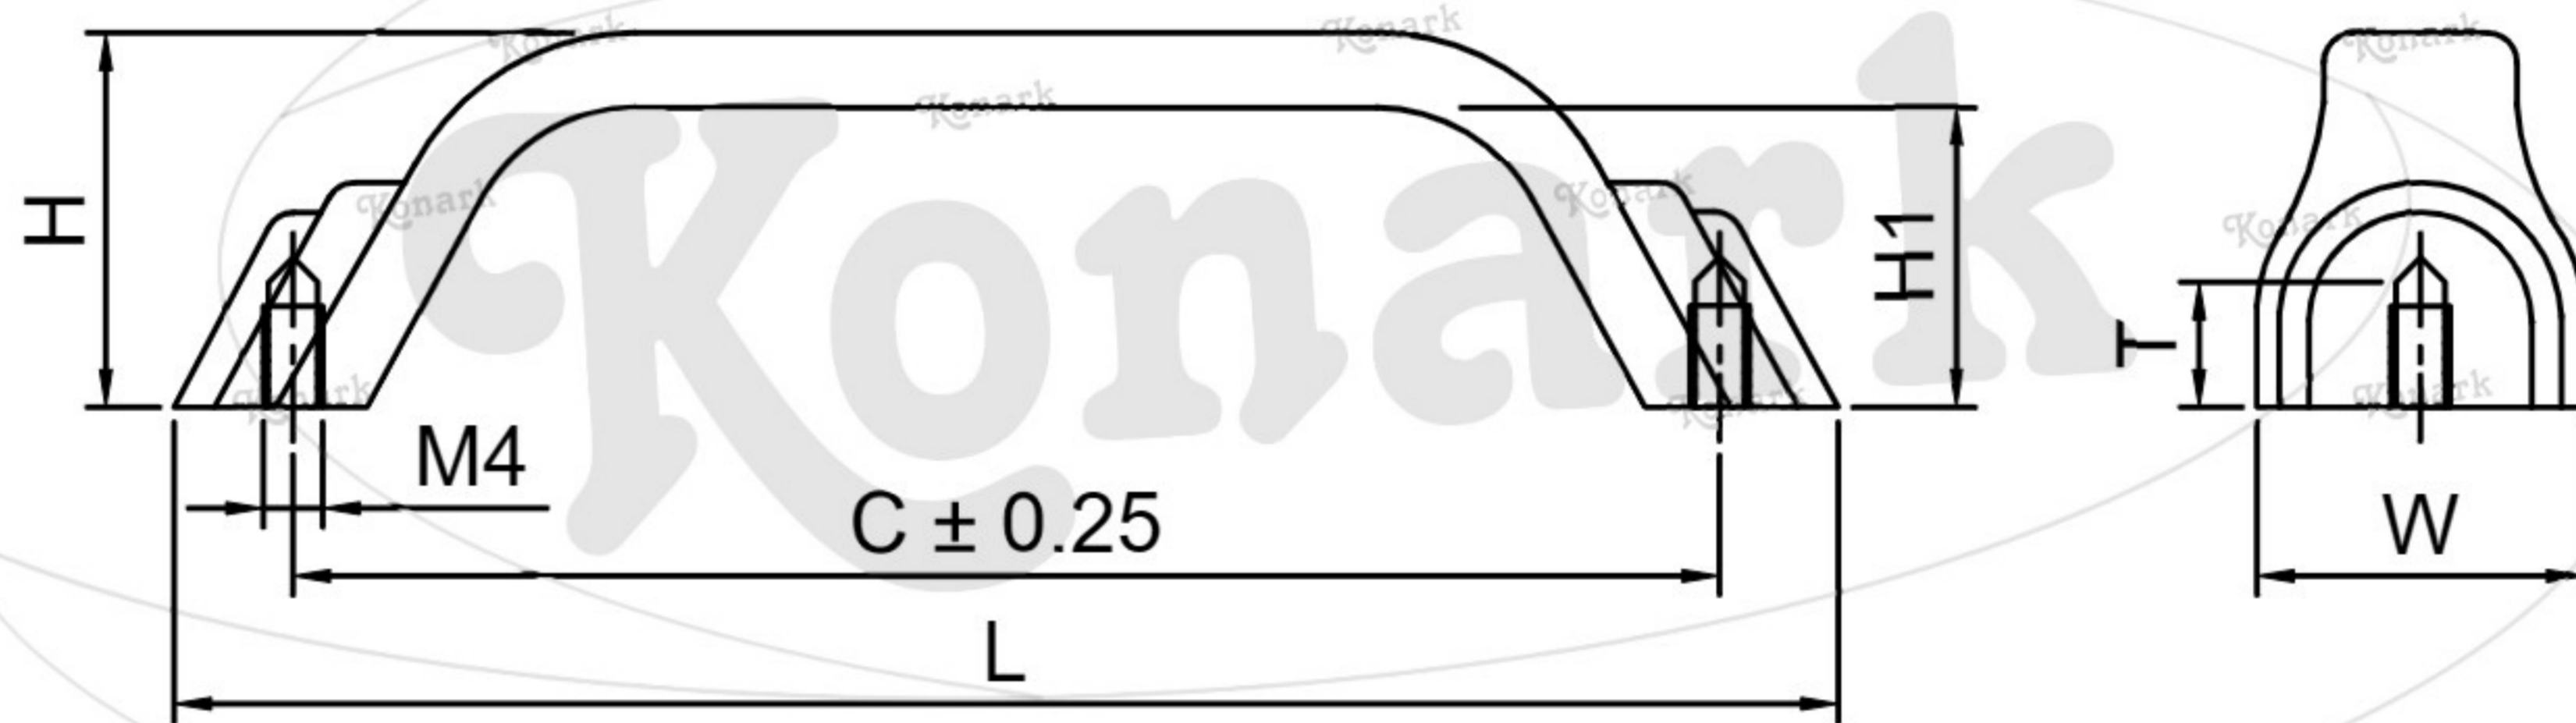

Model : KFH-114

Finish	Size	Product Code	C	L	H	W	H1	T
MT	96mm	KFH-114 96	96	112	25	23	20	6
CP	160mm	KFH-114 160	160	180	26	23	21	6
SP								
MC								
BM	288mm	KFH-114 288	288	312	28	26	22	6
RG								
BA								
CA								