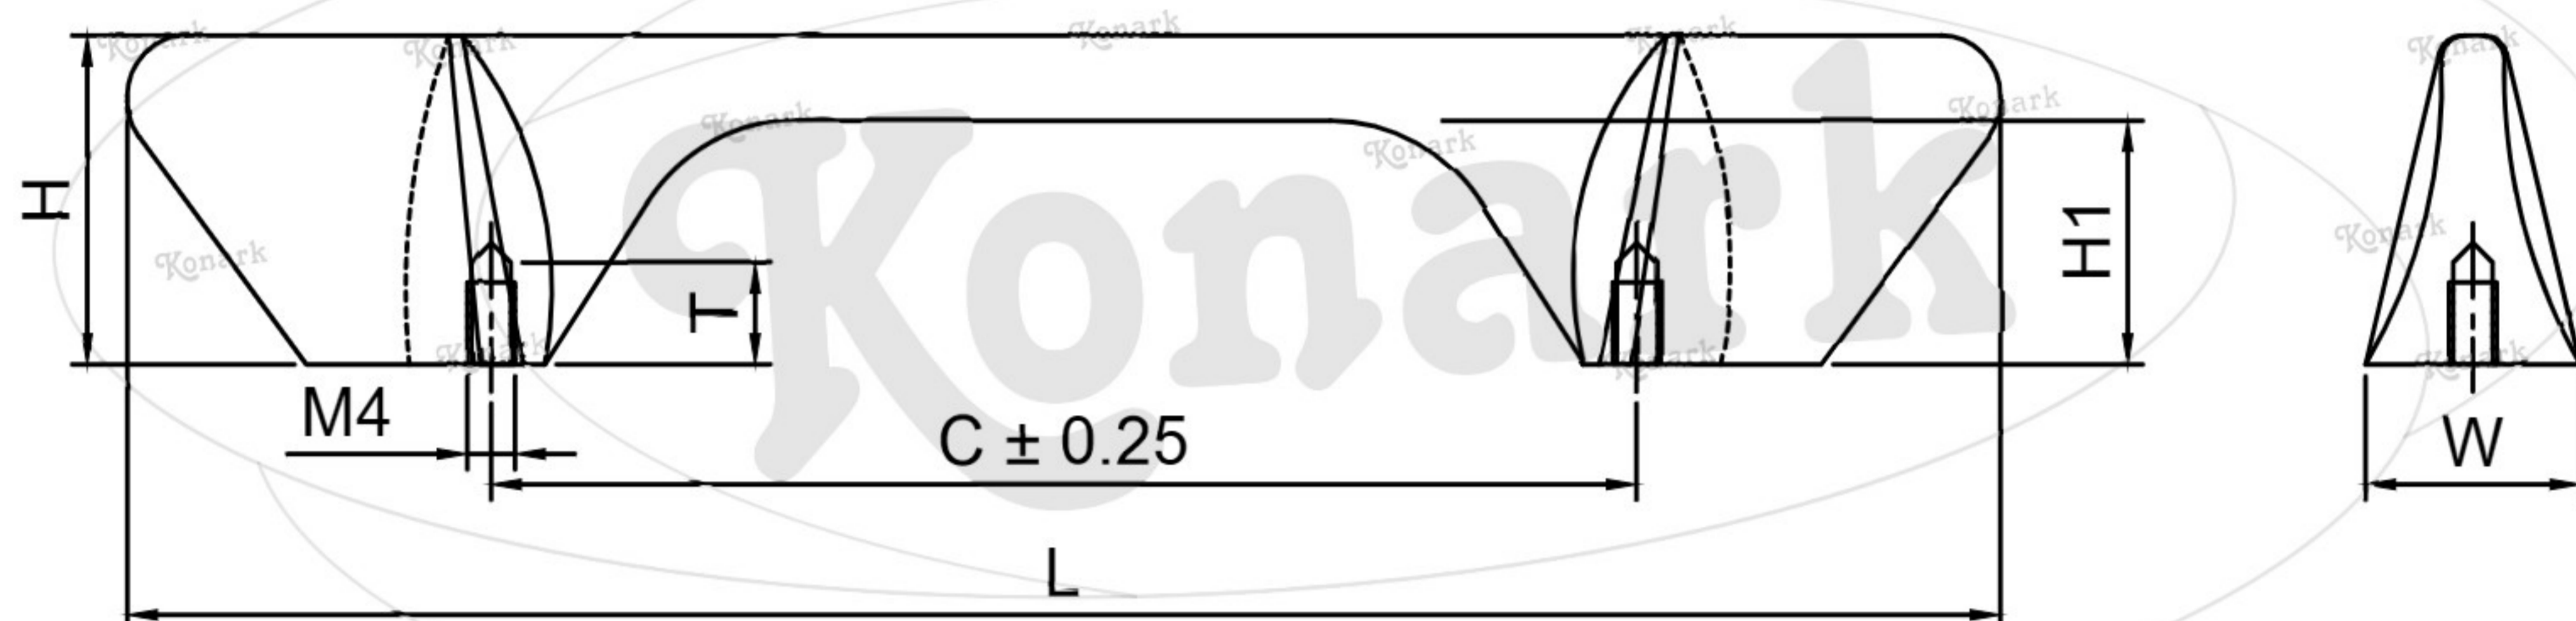

Model : KFH-062

Finish	Size	Product Code	C	L	H	W	H1	T
MT	96mm	KFH-062 96	96	157	27	18	20	8
CP	160mm	KFH-062 160	160	228	28	19	21	8
SP	256mm	KFH-062 256	256	332	30	20	22	8
MC	320mm	KFH-062 320	320	404	31	21	23	8
BM								
RG								
BA								
CA								