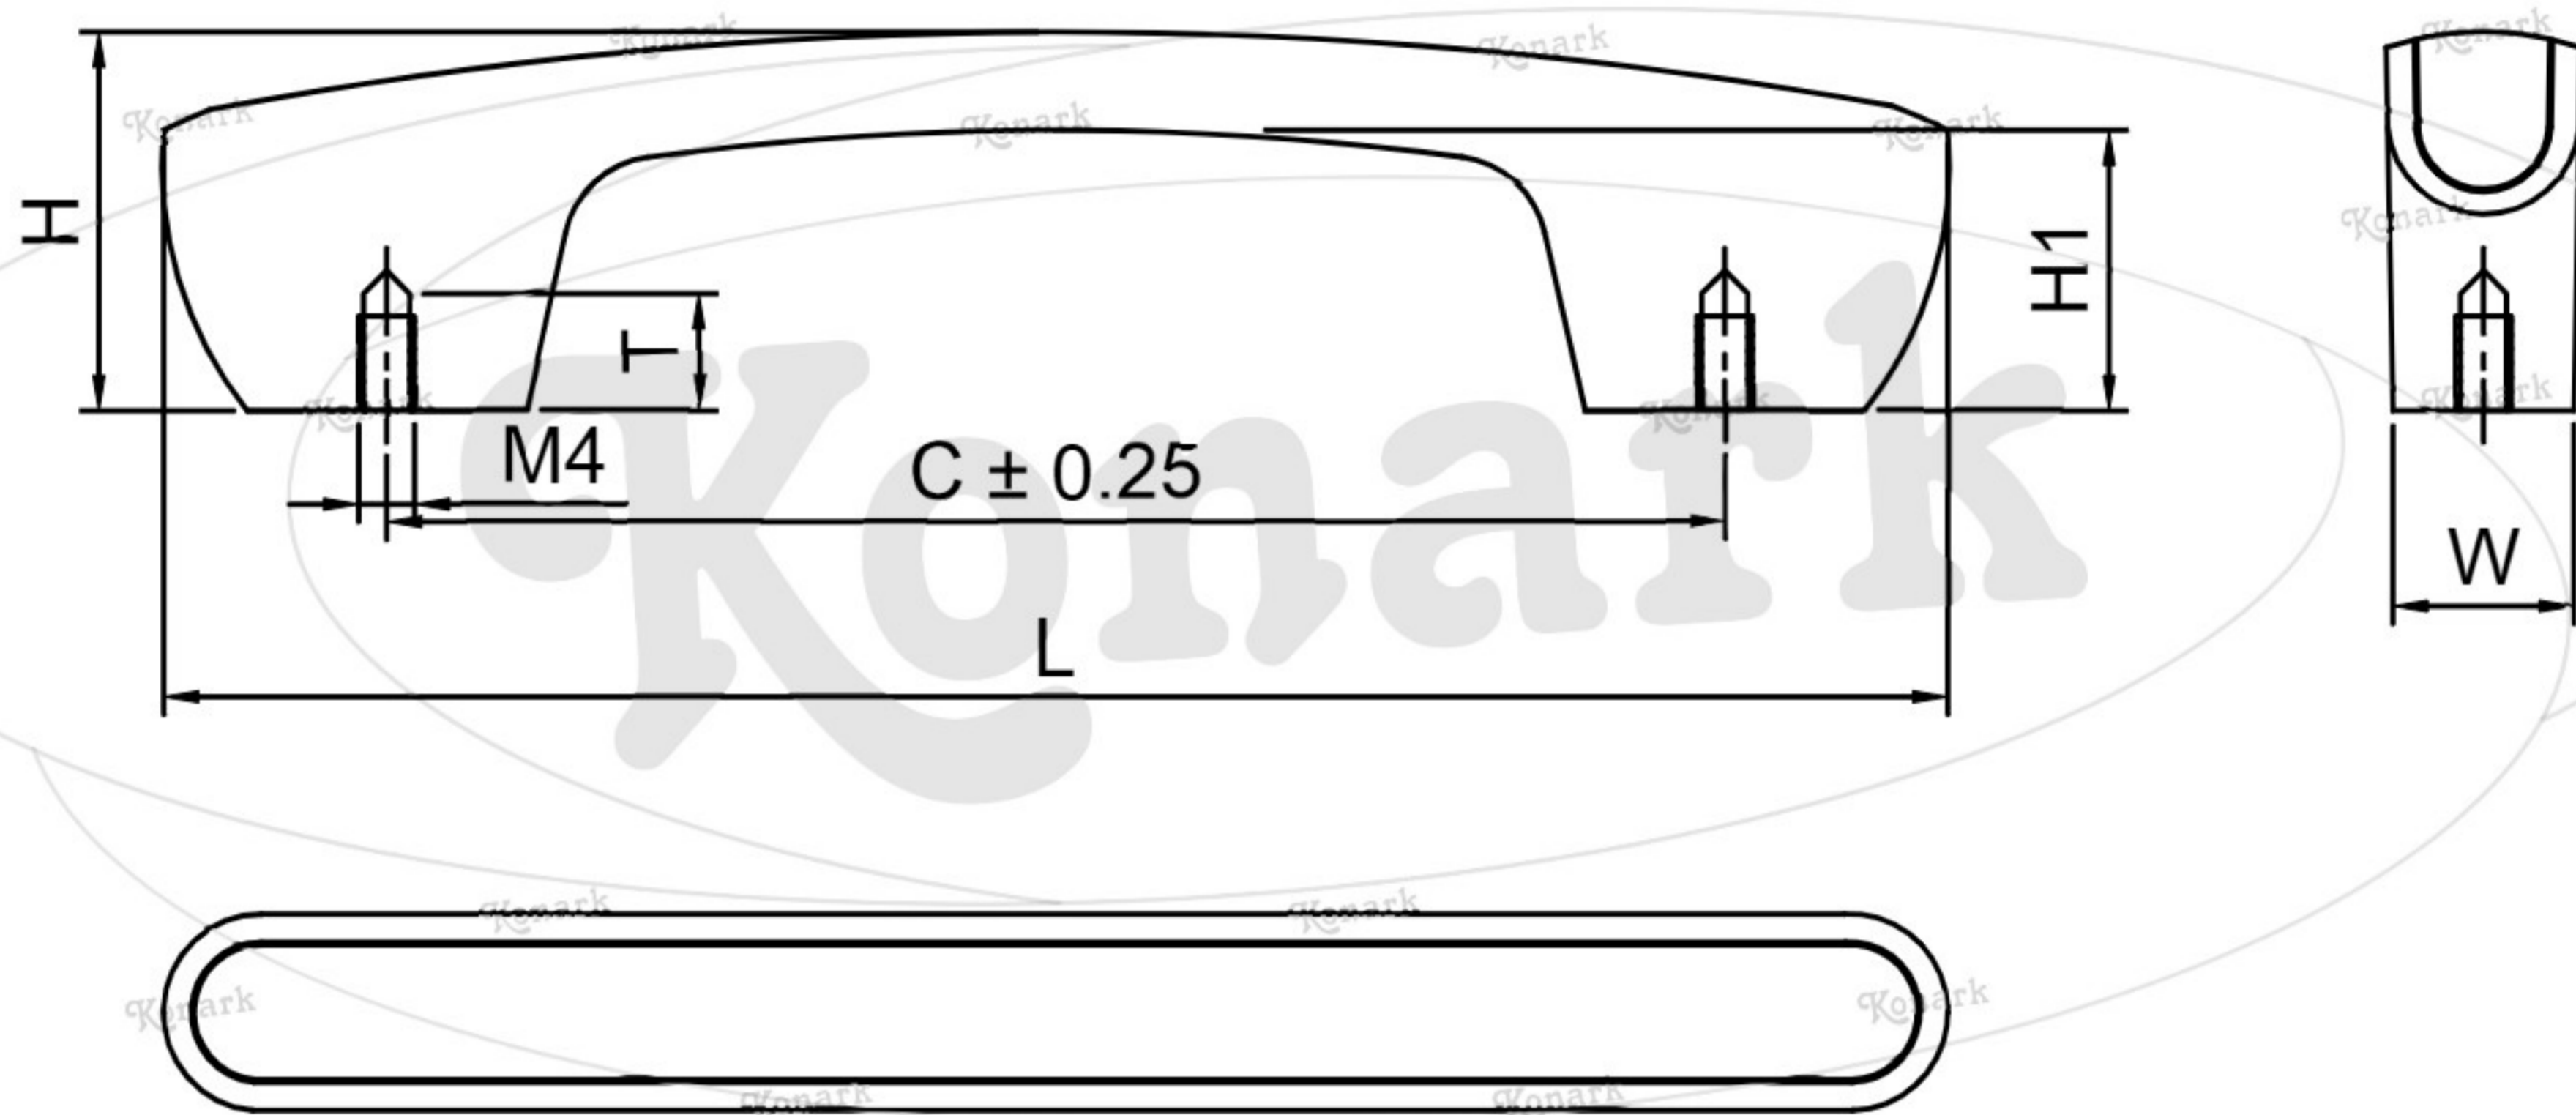

Model : KFH-063

Finish	Size	Product Code	C	L	H	W	H1	T
MT	96mm	KFH-063 96	96	129	28	13	21	8
CP	160mm	KFH-063 160	160	197	29	14	21	8
SP	224mm	KFH-063 224	224	265	29	15	21	8
MC	288mm	KFH-063 288	288	330	30	16	21	8
BM								
RG								
BA								
CA								