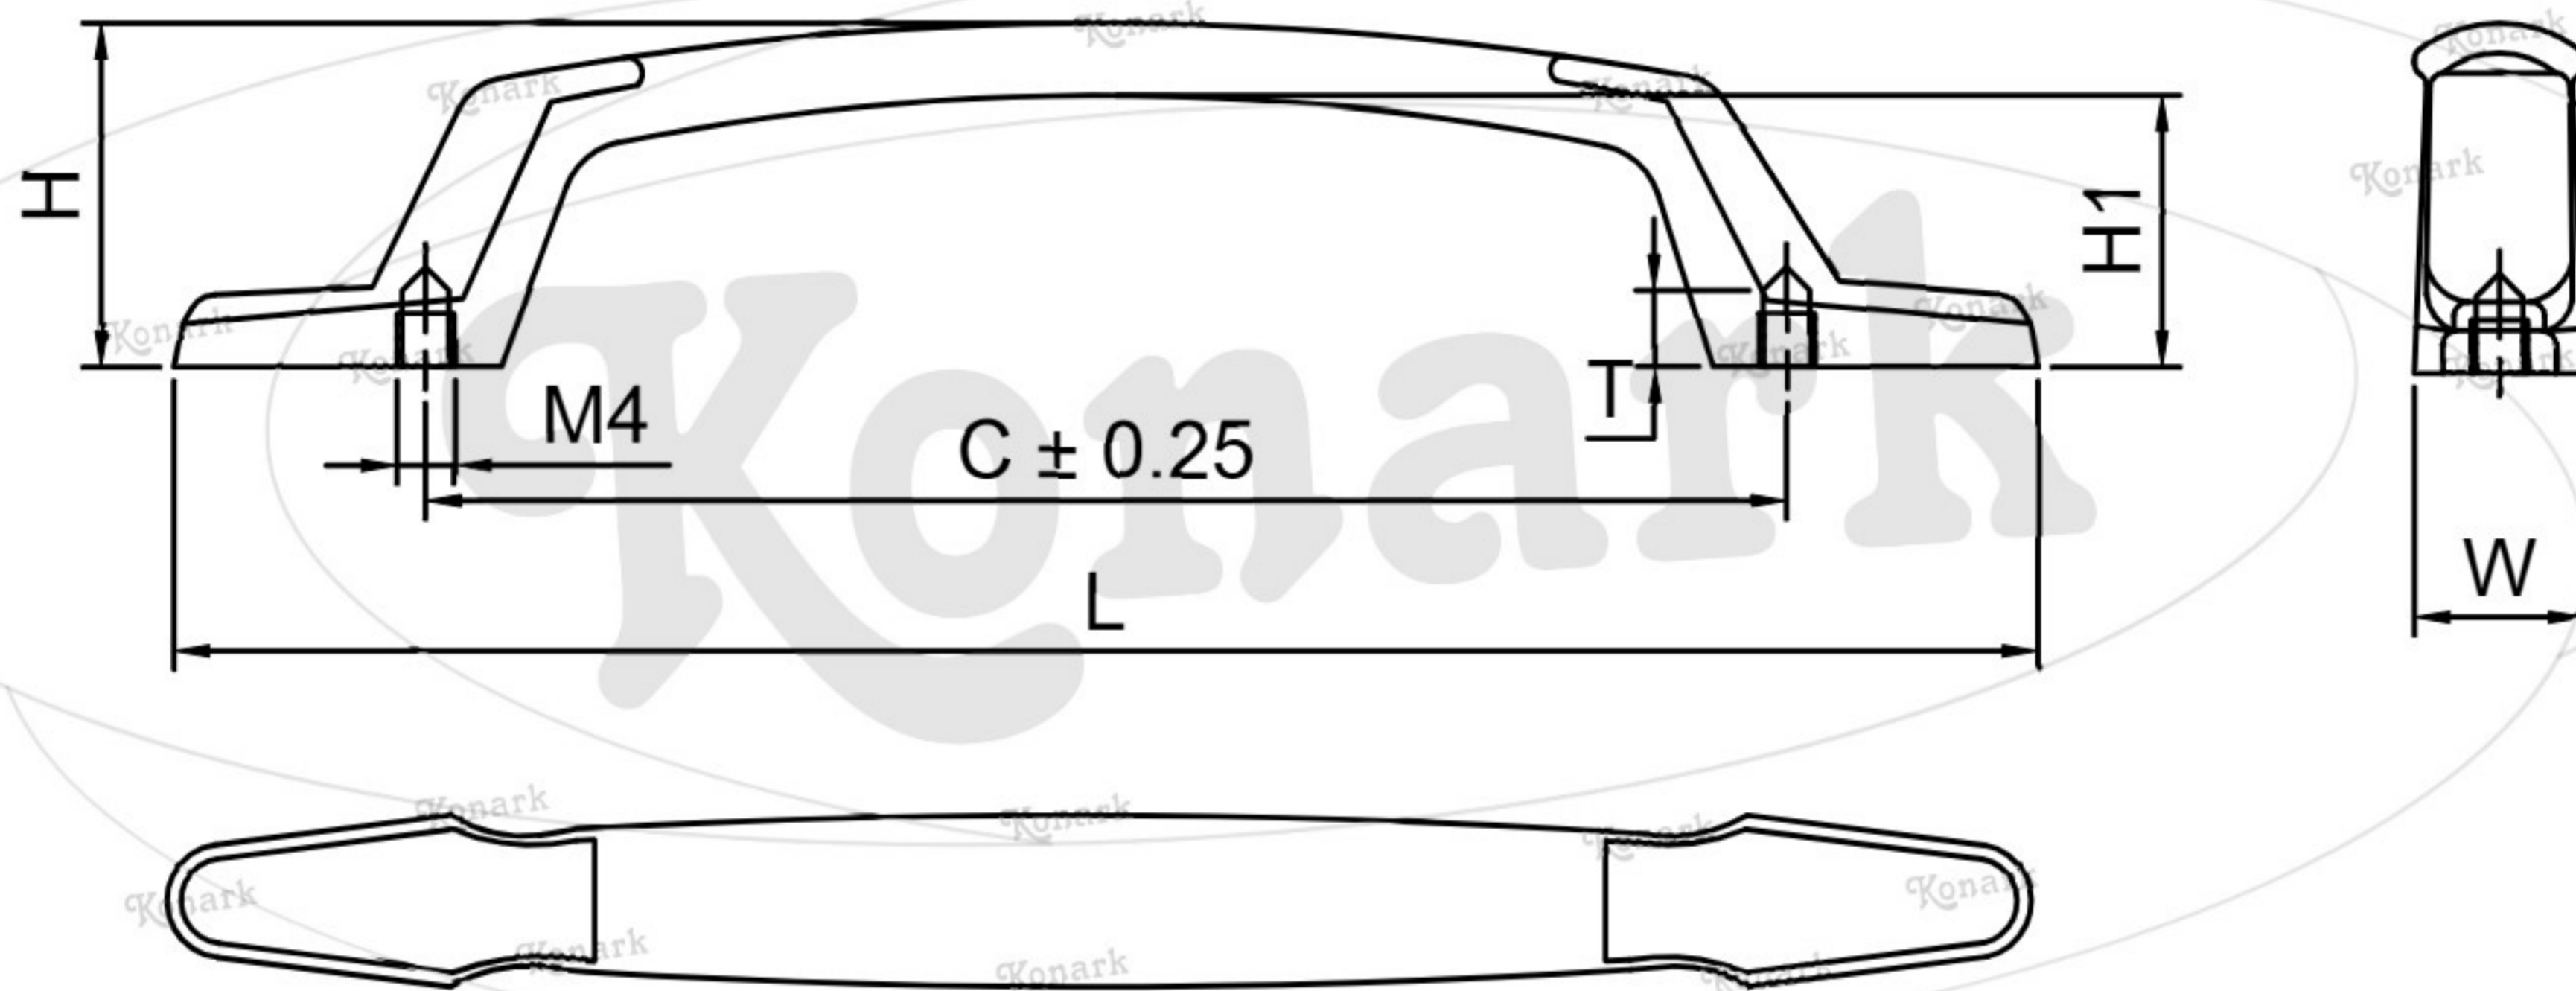

Model : KFH-065

Finish	Size	Product Code	C	L	H	W	H1	T
MT CP SP MC BM RG BA CA	96mm	KFH-065 96	96	132	25	11	20	7