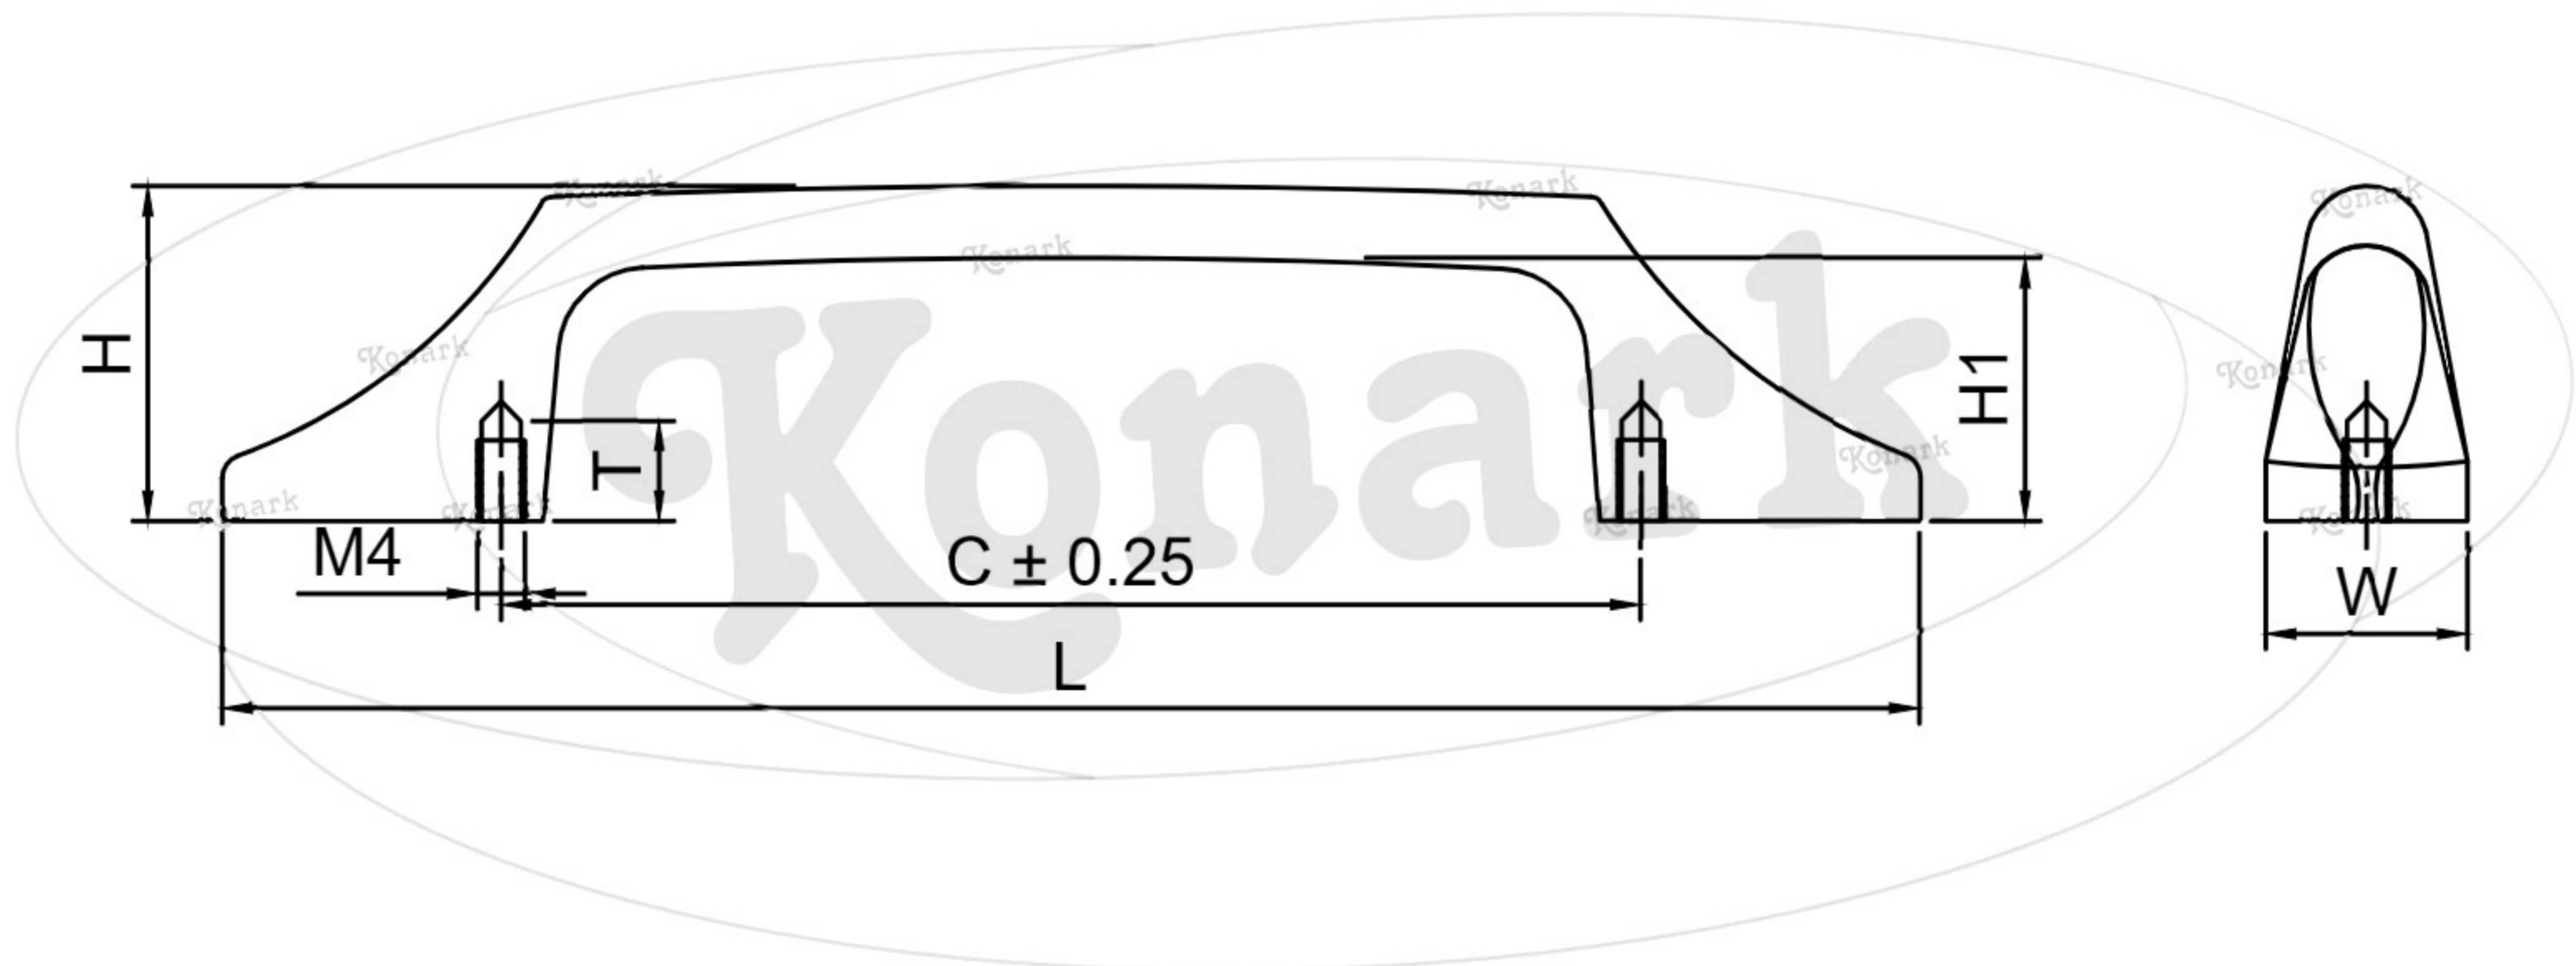

Model : KFH-066

Finish	Size	Product Code	C	L	H	W	H1	T
MT	96mm	KFH-066 96	96	143	26	17	20	8
CP	160mm	KFH-066 160	128	212	27	18	20	8
SP	224mm	KFH-066 224	224	279	30	20	23	8
MC	288mm	KFH-066 288	288	347	30	20	23	8
BM								
RG								
BA								
CA								