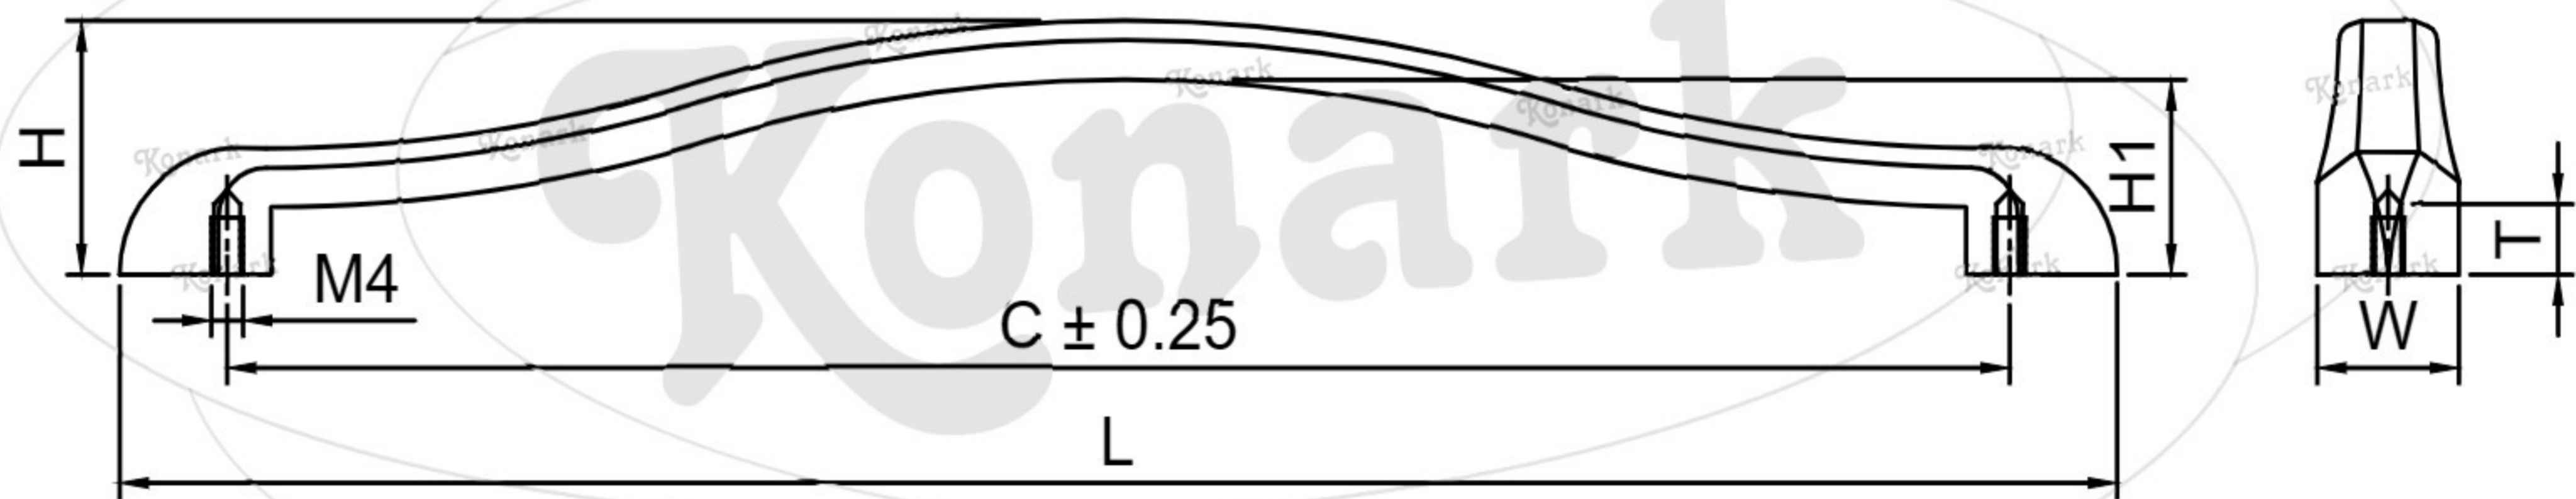

## Model : KFH-067

Finish	Size	Product Code	C	L	H	W	H1	T
MT CP SP MC BM RG BA CA	224mm	KFH-067 224	224	251	30	12	23	8