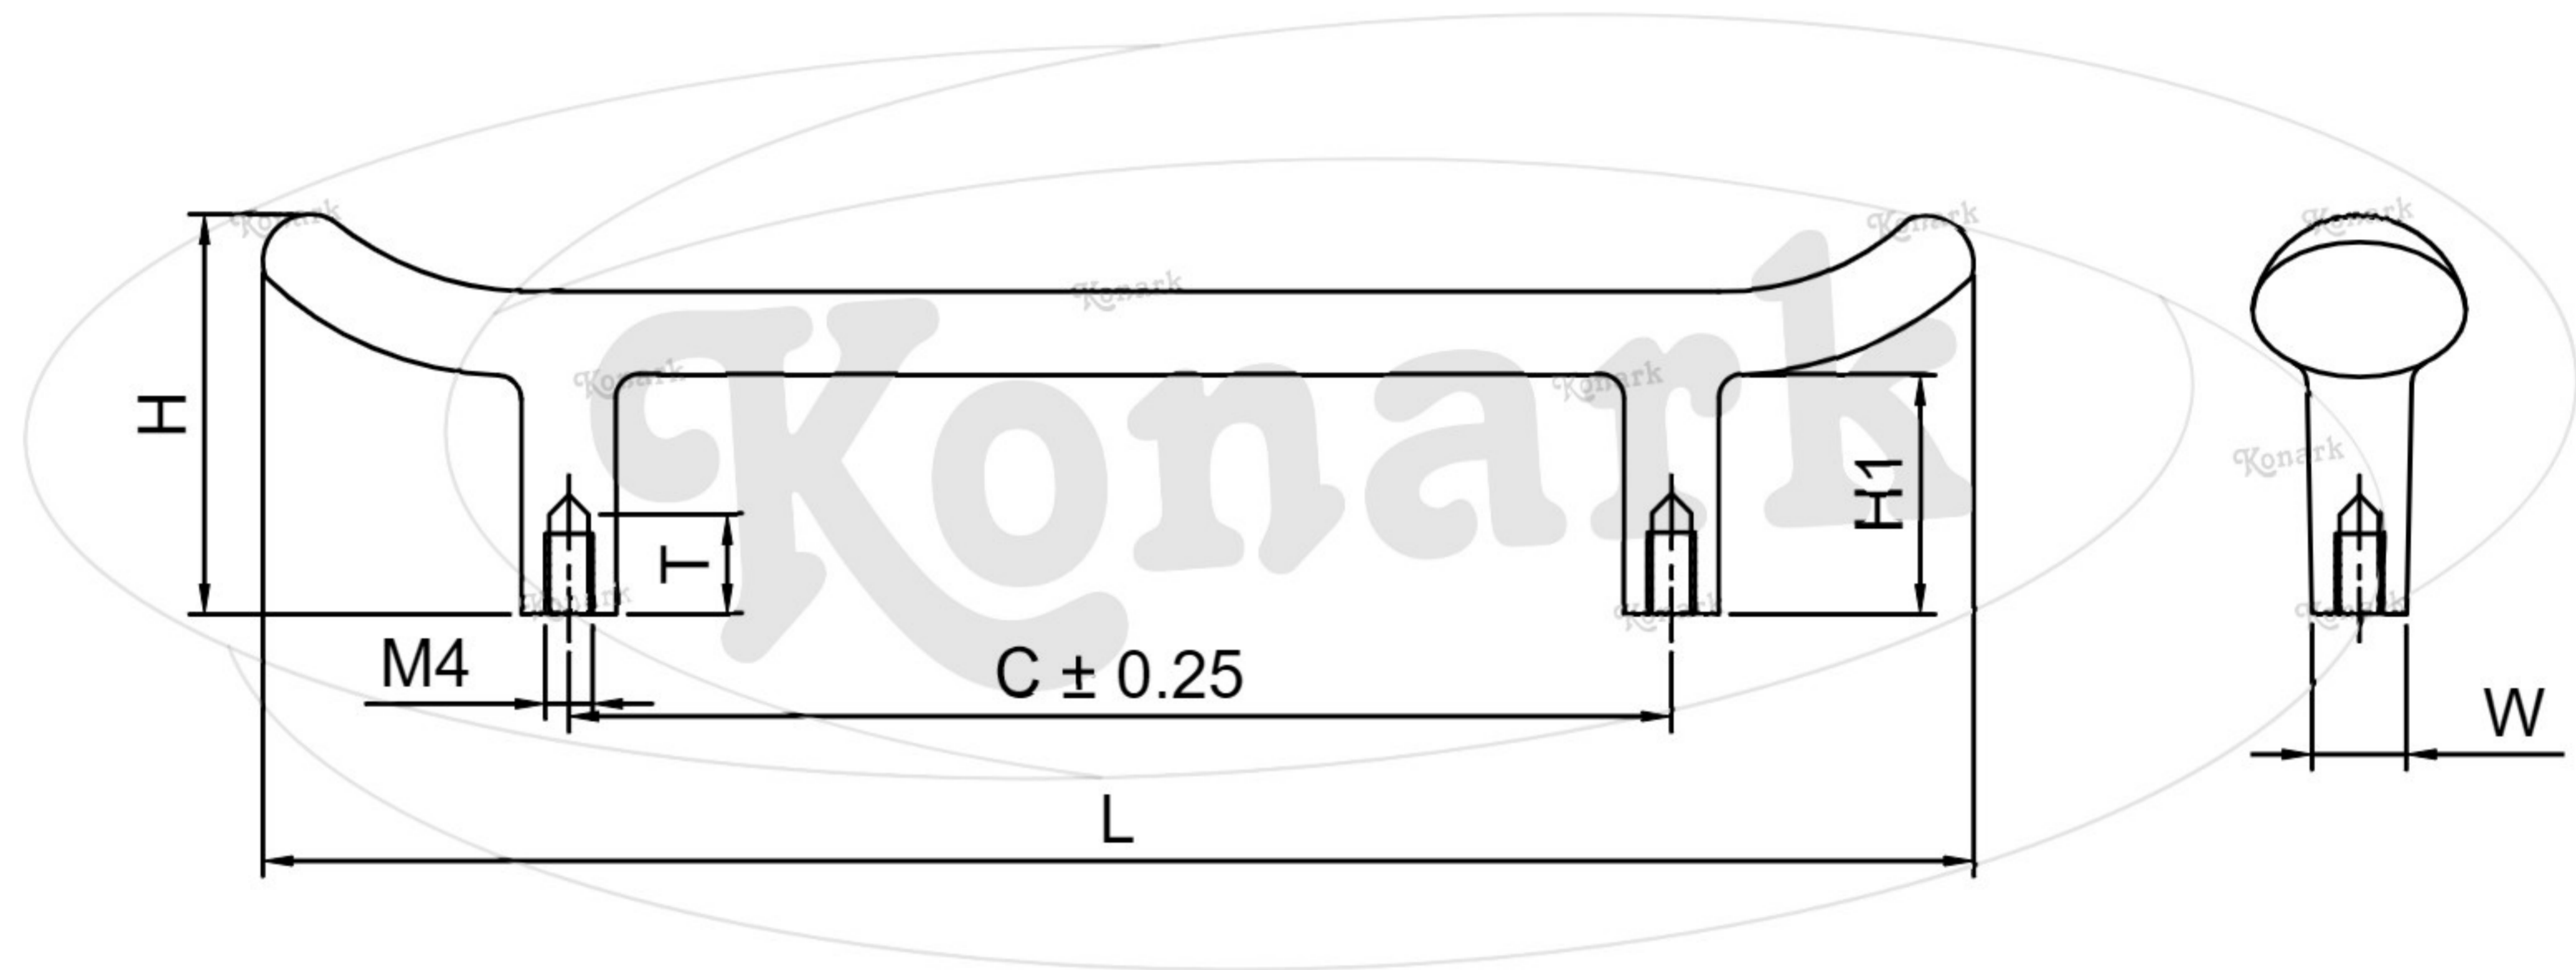

**Model : KFH-068**

Finish	Size	Product Code	C	L	H	W	H1	T
MT	<b>96mm</b>	KFH-068 96	96	144	33	8	26	8
CP	<b>160mm</b>	KFH-068 160	160	208	35	9	27	8
SP	<b>224mm</b>	KFH-068 224	224	276	37	10	29	8
MC	<b>288mm</b>	KFH-068 288	288	342	39	11	30	8
BM								
RG								
BA								
CA								