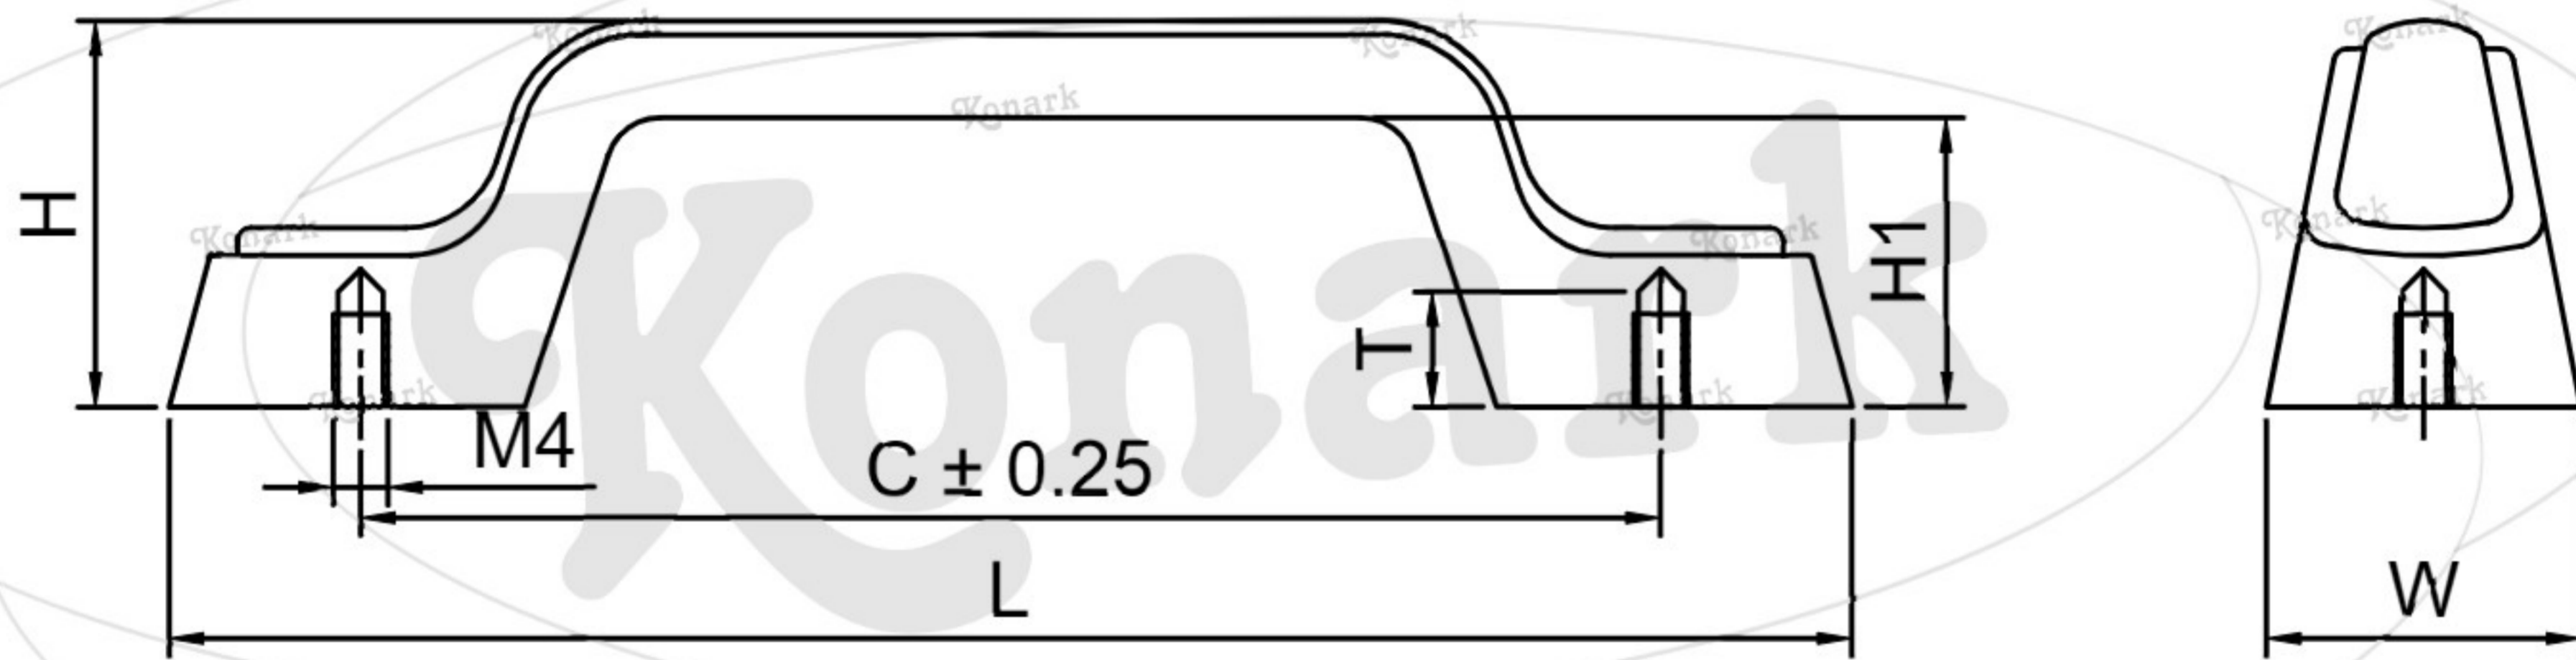

Model : KFH-069

Finish	Size	Product Code	C	L	H	W	H1	T
MT CP SP MC BM RG BA CA	96mm	KFH-069 96	96	123	27	23	20	5
	160mm	KFH-069 160	160	186	28	24	21	5
	224mm	KFH-069 224	224	254	30	26	22	5