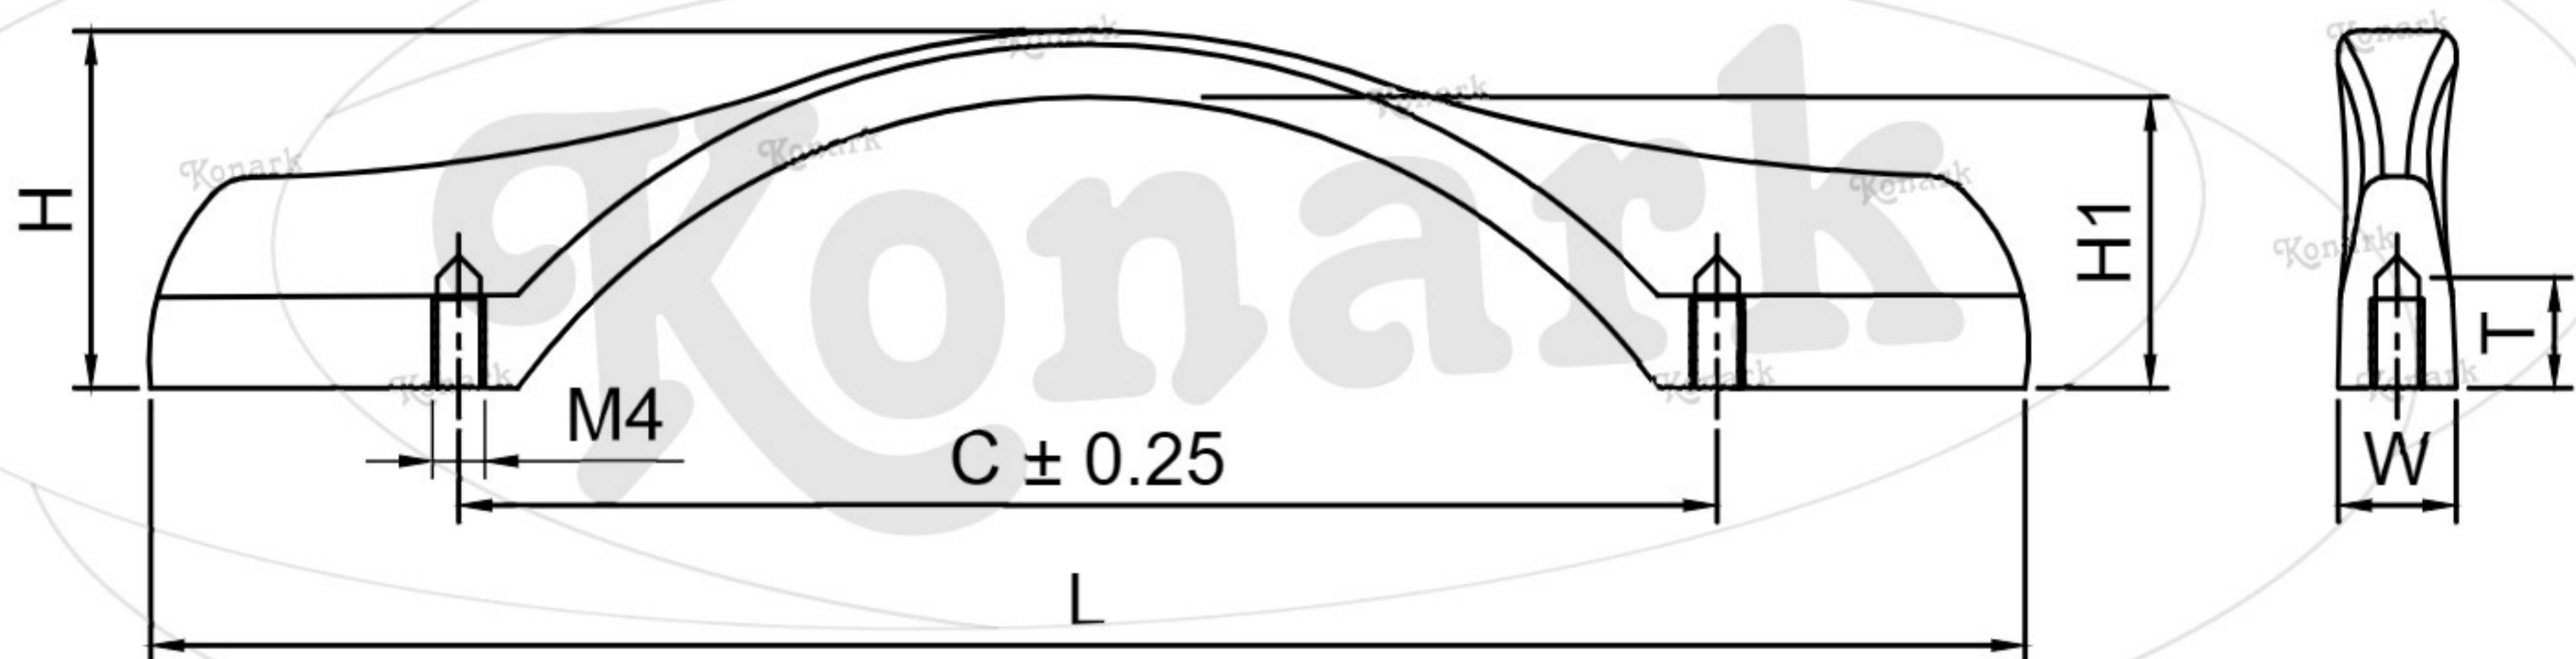

Model : KFH-070

Finish	Size	Product Code	C	L	H	W	H1	T
MT	96mm	KFH-070 96	96	143	26	9	20	8
CP	160mm	KFH-070 160	160	210	28	10	20	8
SP	224mm	KFH-070 224	224	281	29	10	21	8
MC	288mm	KFH-070 288	288	350	32	10	22	8
BM								
RG								
BA								
CA								