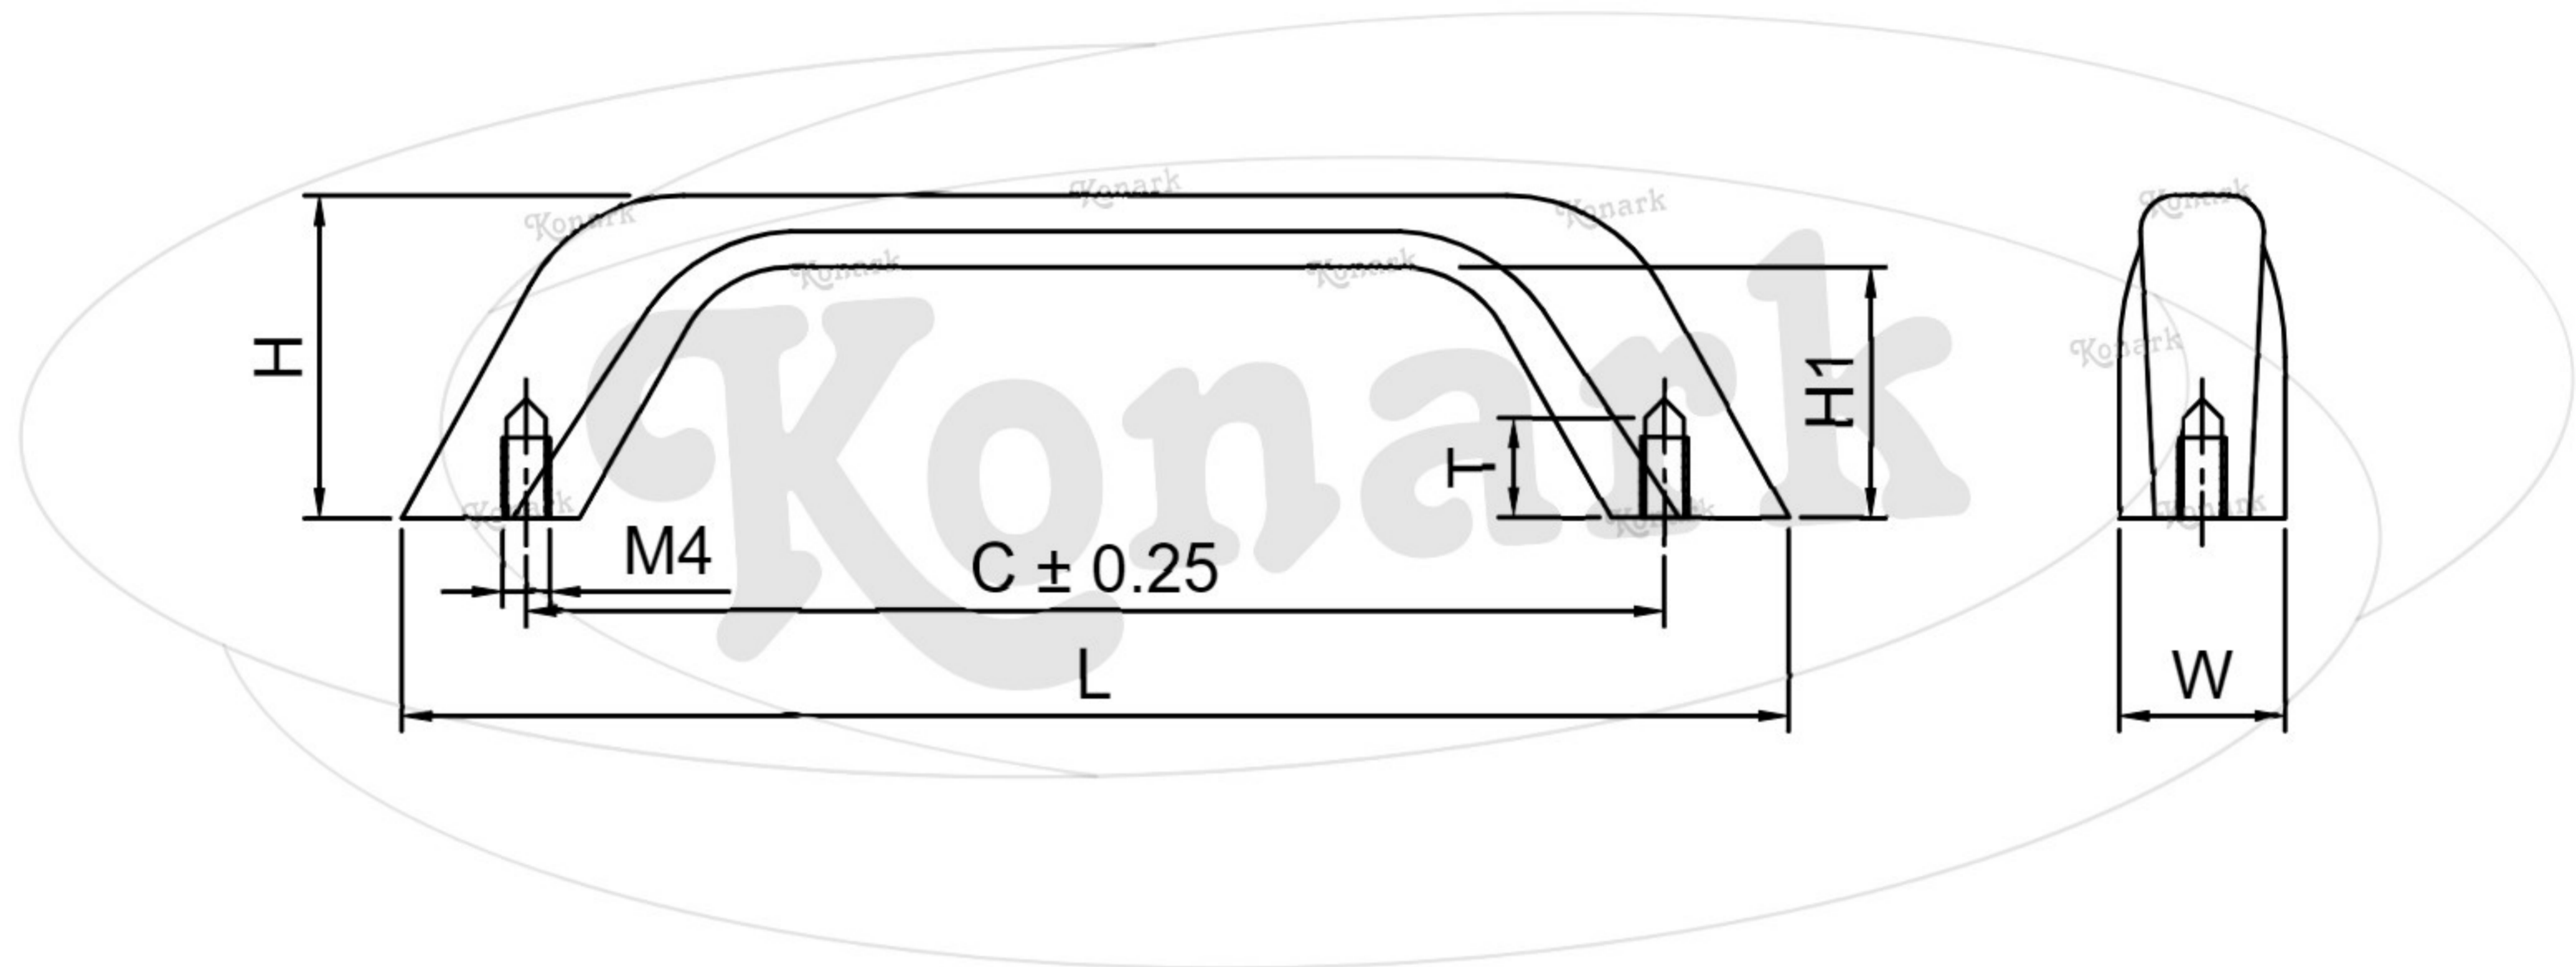

Model : KFH-071

Finish	Size	Product Code	C	L	H	W	H1	T
MT	96mm	KFH-071 96	96	117	26	14	20	8
CP	160mm	KFH-071 160	160	185	26	15	20	8
SP	224mm	KFH-071 224	224	254	28	16	21	8
MC	288mm	KFH-071 288	288	320	30	18	22	8
BM								
RG								
BA								
CA								