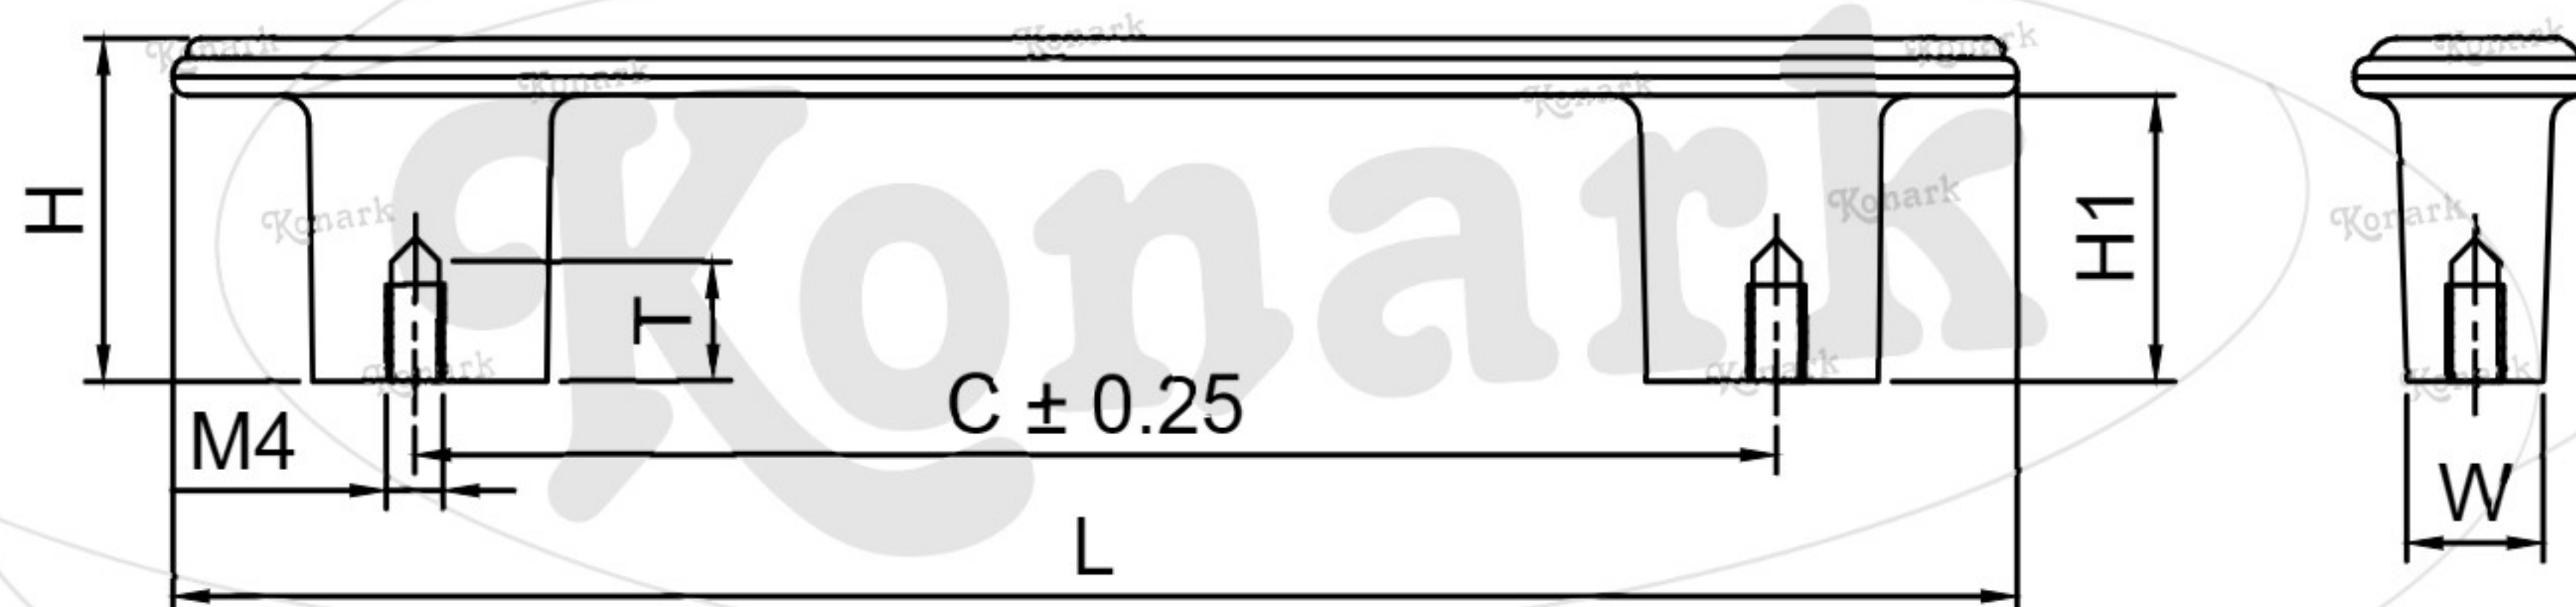

Model : KFH-074

Finish	Size	Product Code	C	L	H	W	H1	T
MT	96mm	KFH-074 96	96	130	24	10	20	8
CP	160mm	KFH-074 160	160	200	25	11	20	8
SP	224mm	KFH-074 224	224	270	26	12	21	8
MC	288mm	KFH-074 288	288	339	28	12	23	8
BM								
RG								
BA								
CA								