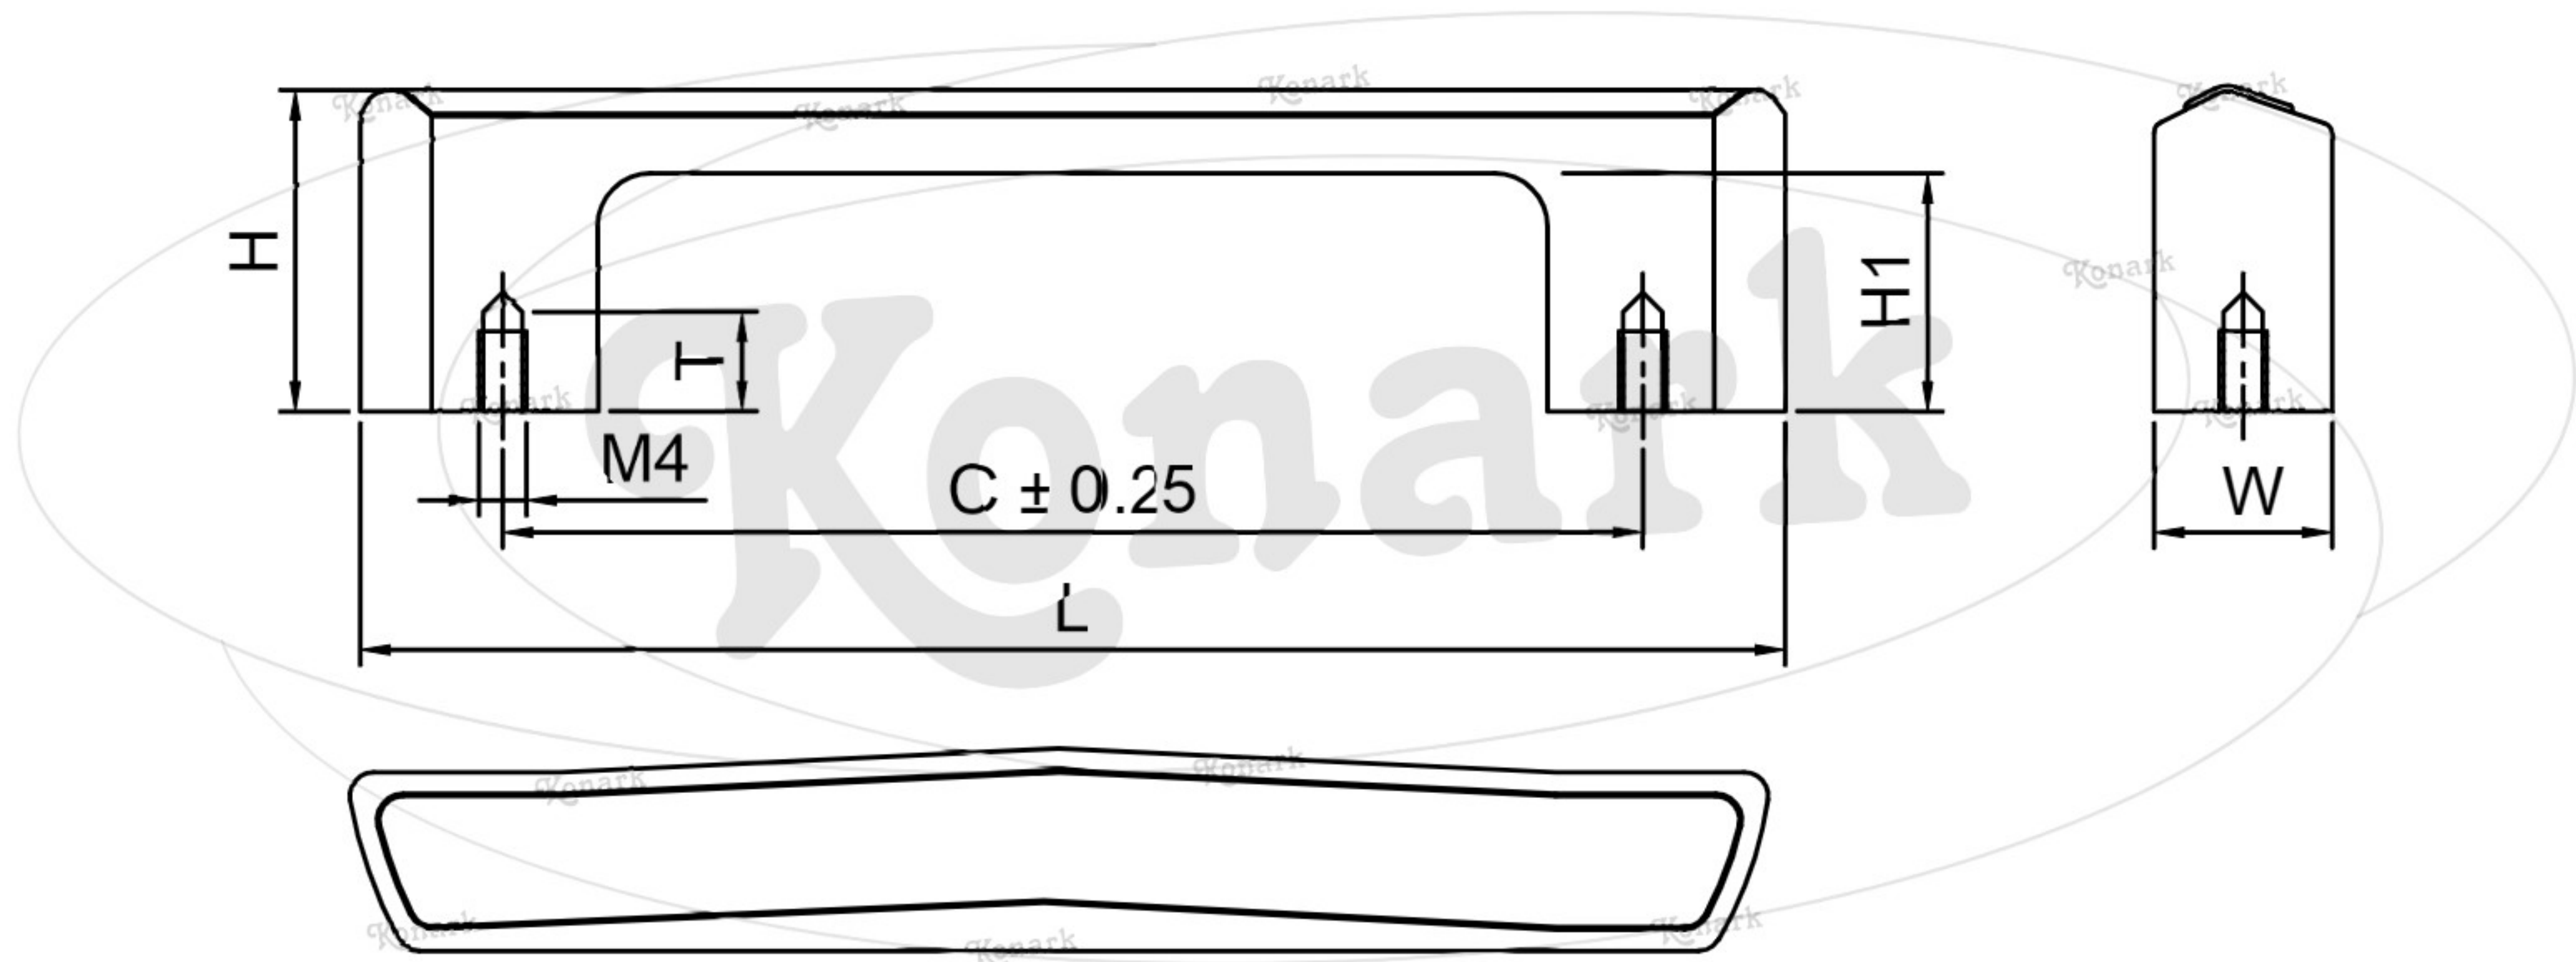

Model : KFH-075

Finish	Size	Product Code	C	L	H	W	H1	T
MT	96mm	KFH-075 96	96	119	27	15	19	6
CP	160mm	KFH-075 160	160	185	29	16	20	6
SP								
MC								
BM	224mm	KFH-075 224	224	249	30	17	20	6
RG								
BA								
CA								