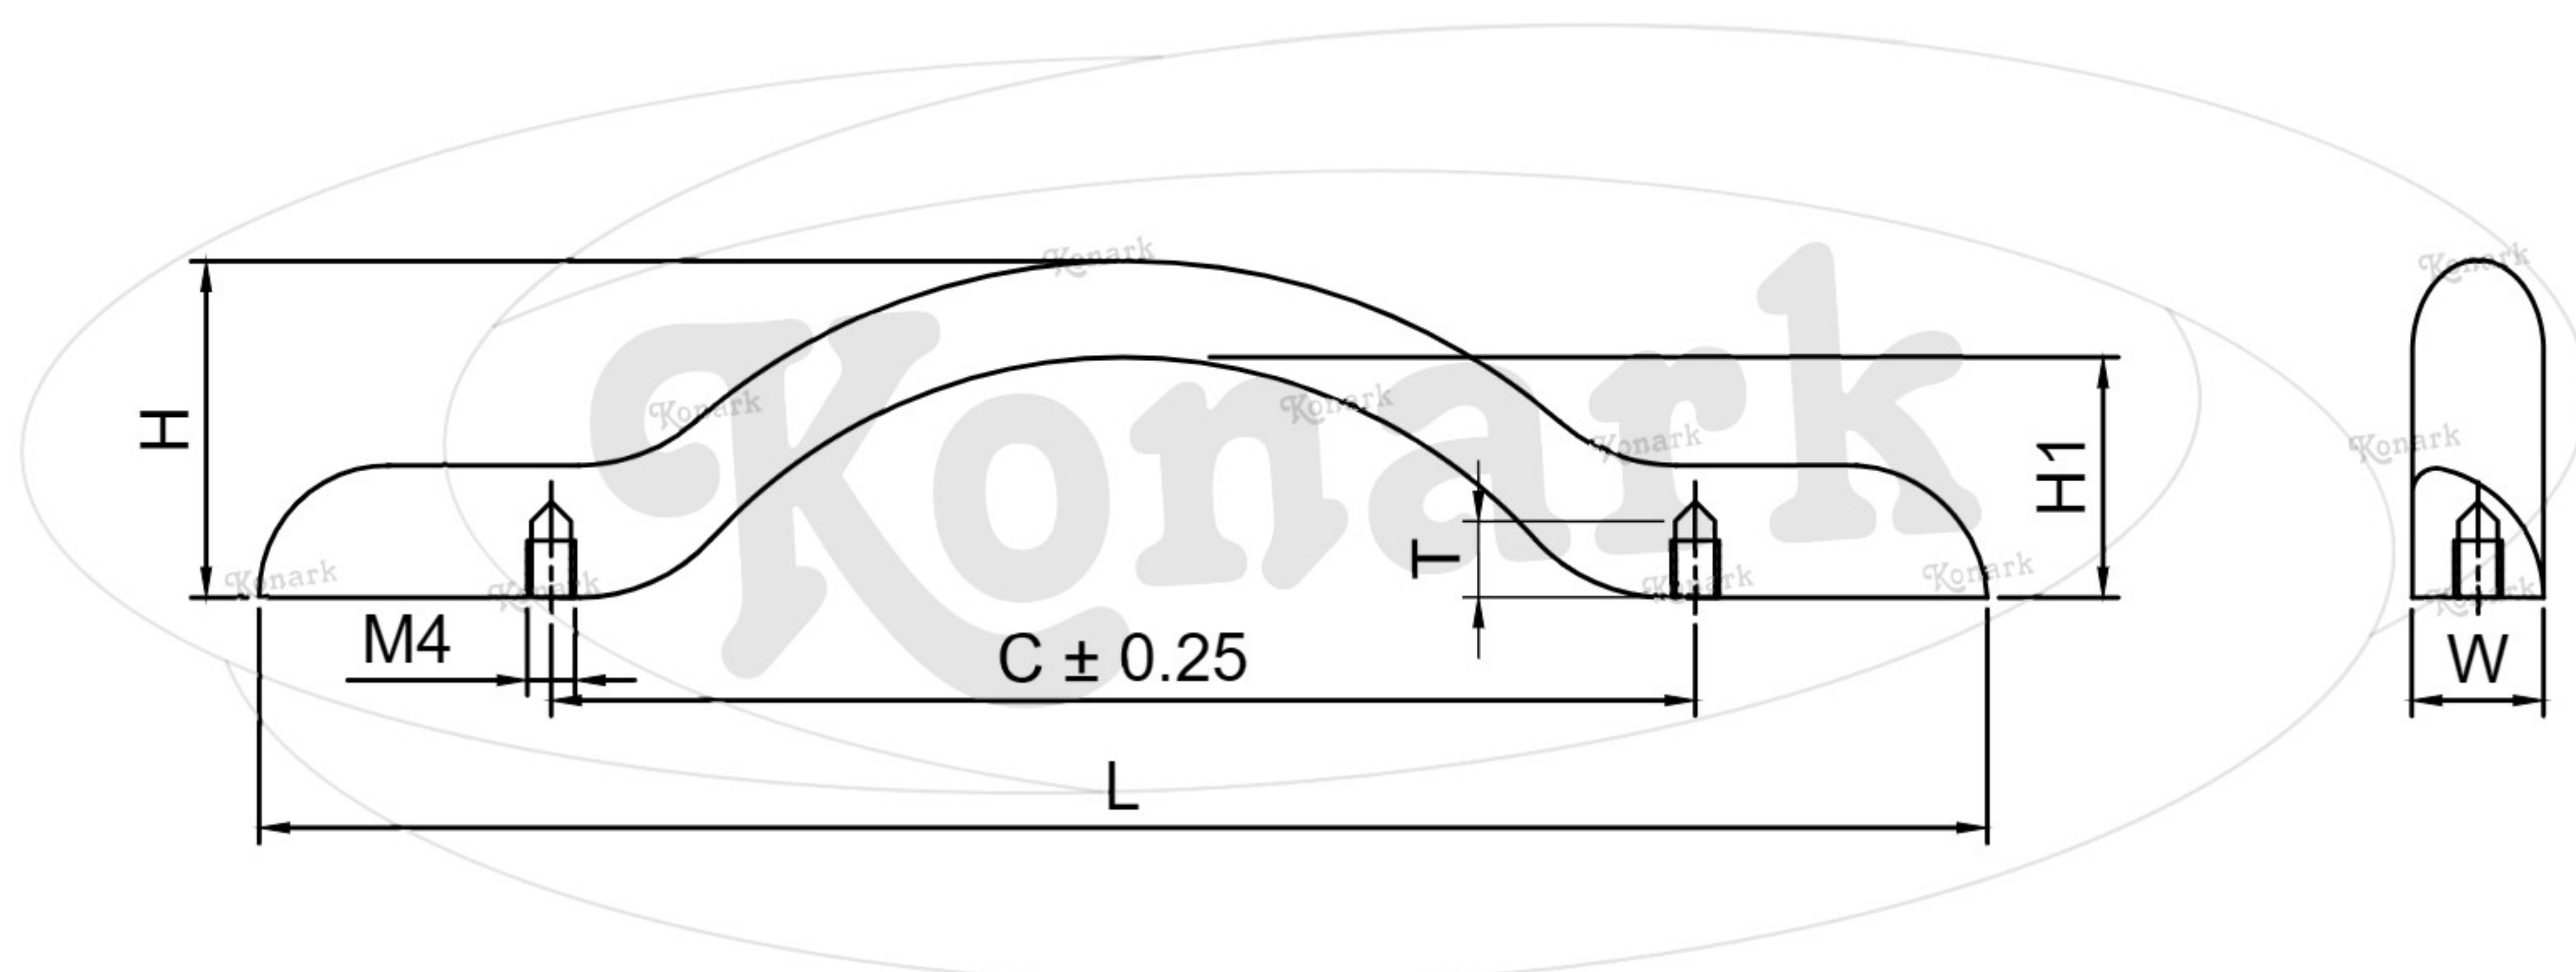

Model : KFH-076

Finish	Size	Product Code	C	L	H	W	H1	T
MT	96mm	KFH-076 96	96	145	27	12	19	6
CP	128mm	KFH-076 128	128	145	29	12	20	6
SP	160mm	KFH-076 160	160	145	30	13	21	6
MC	224mm	KFH-076 224	224	145	30	14	20	6
BM	288mm	KFH-076 288	288	145	30	15	19	6
RG								
BA								
CA								