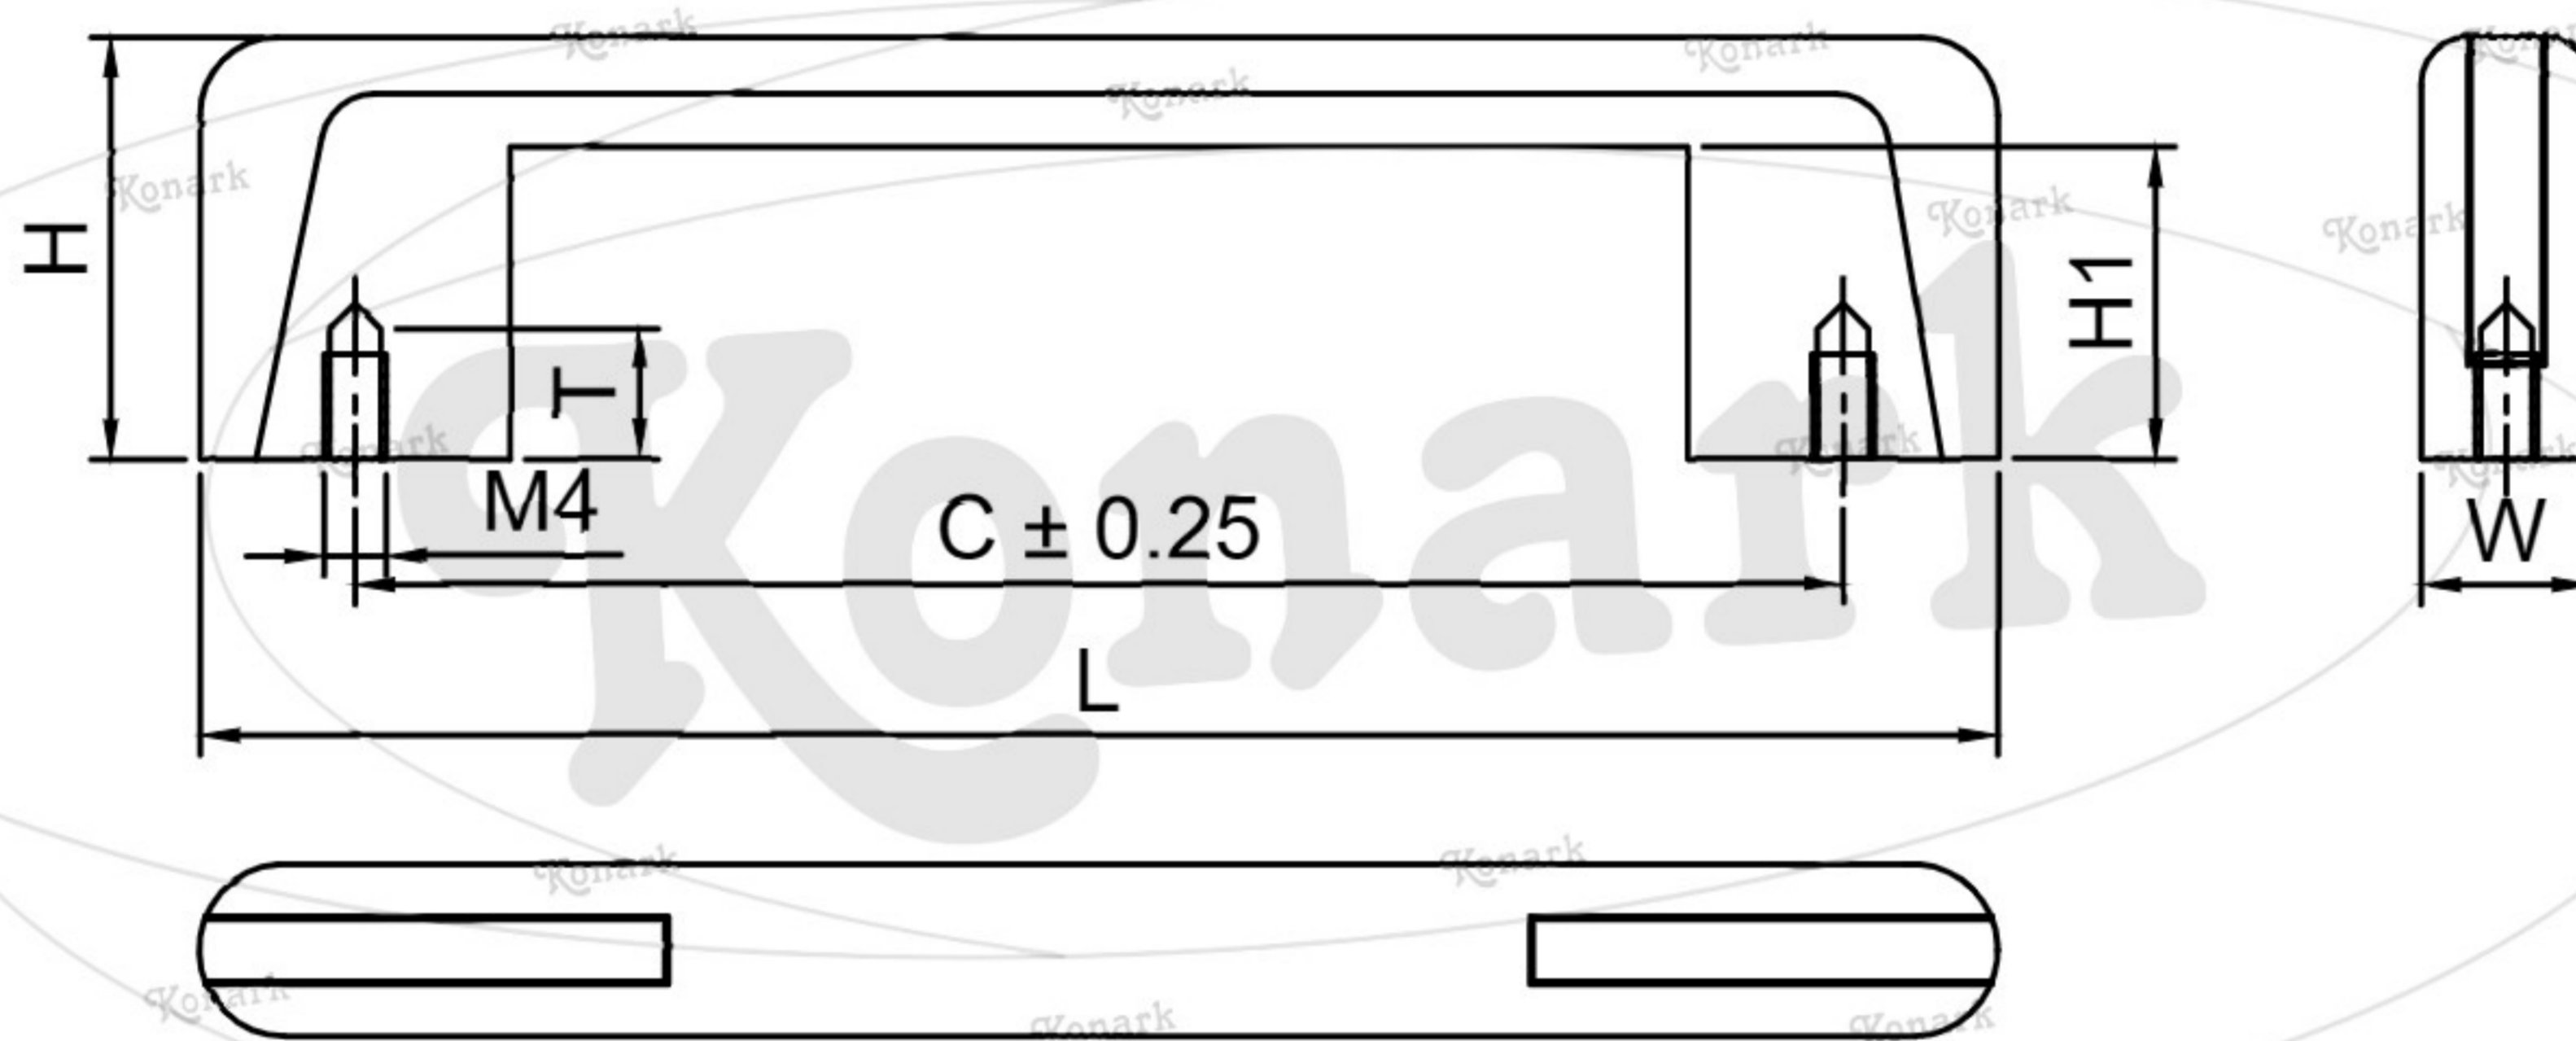

## Model : KFH-077

Finish	Size	Product Code	C	L	H	W	H1	T
MT	96mm	KFH-077 96	96	116	27	10	20	6
CP	160mm	KFH-077 160	160	180	28	10	20	6
SP								
MC								
BM								
RG	288mm	KFH-077 288	288	308	29	10	20	6
BA								
CA								