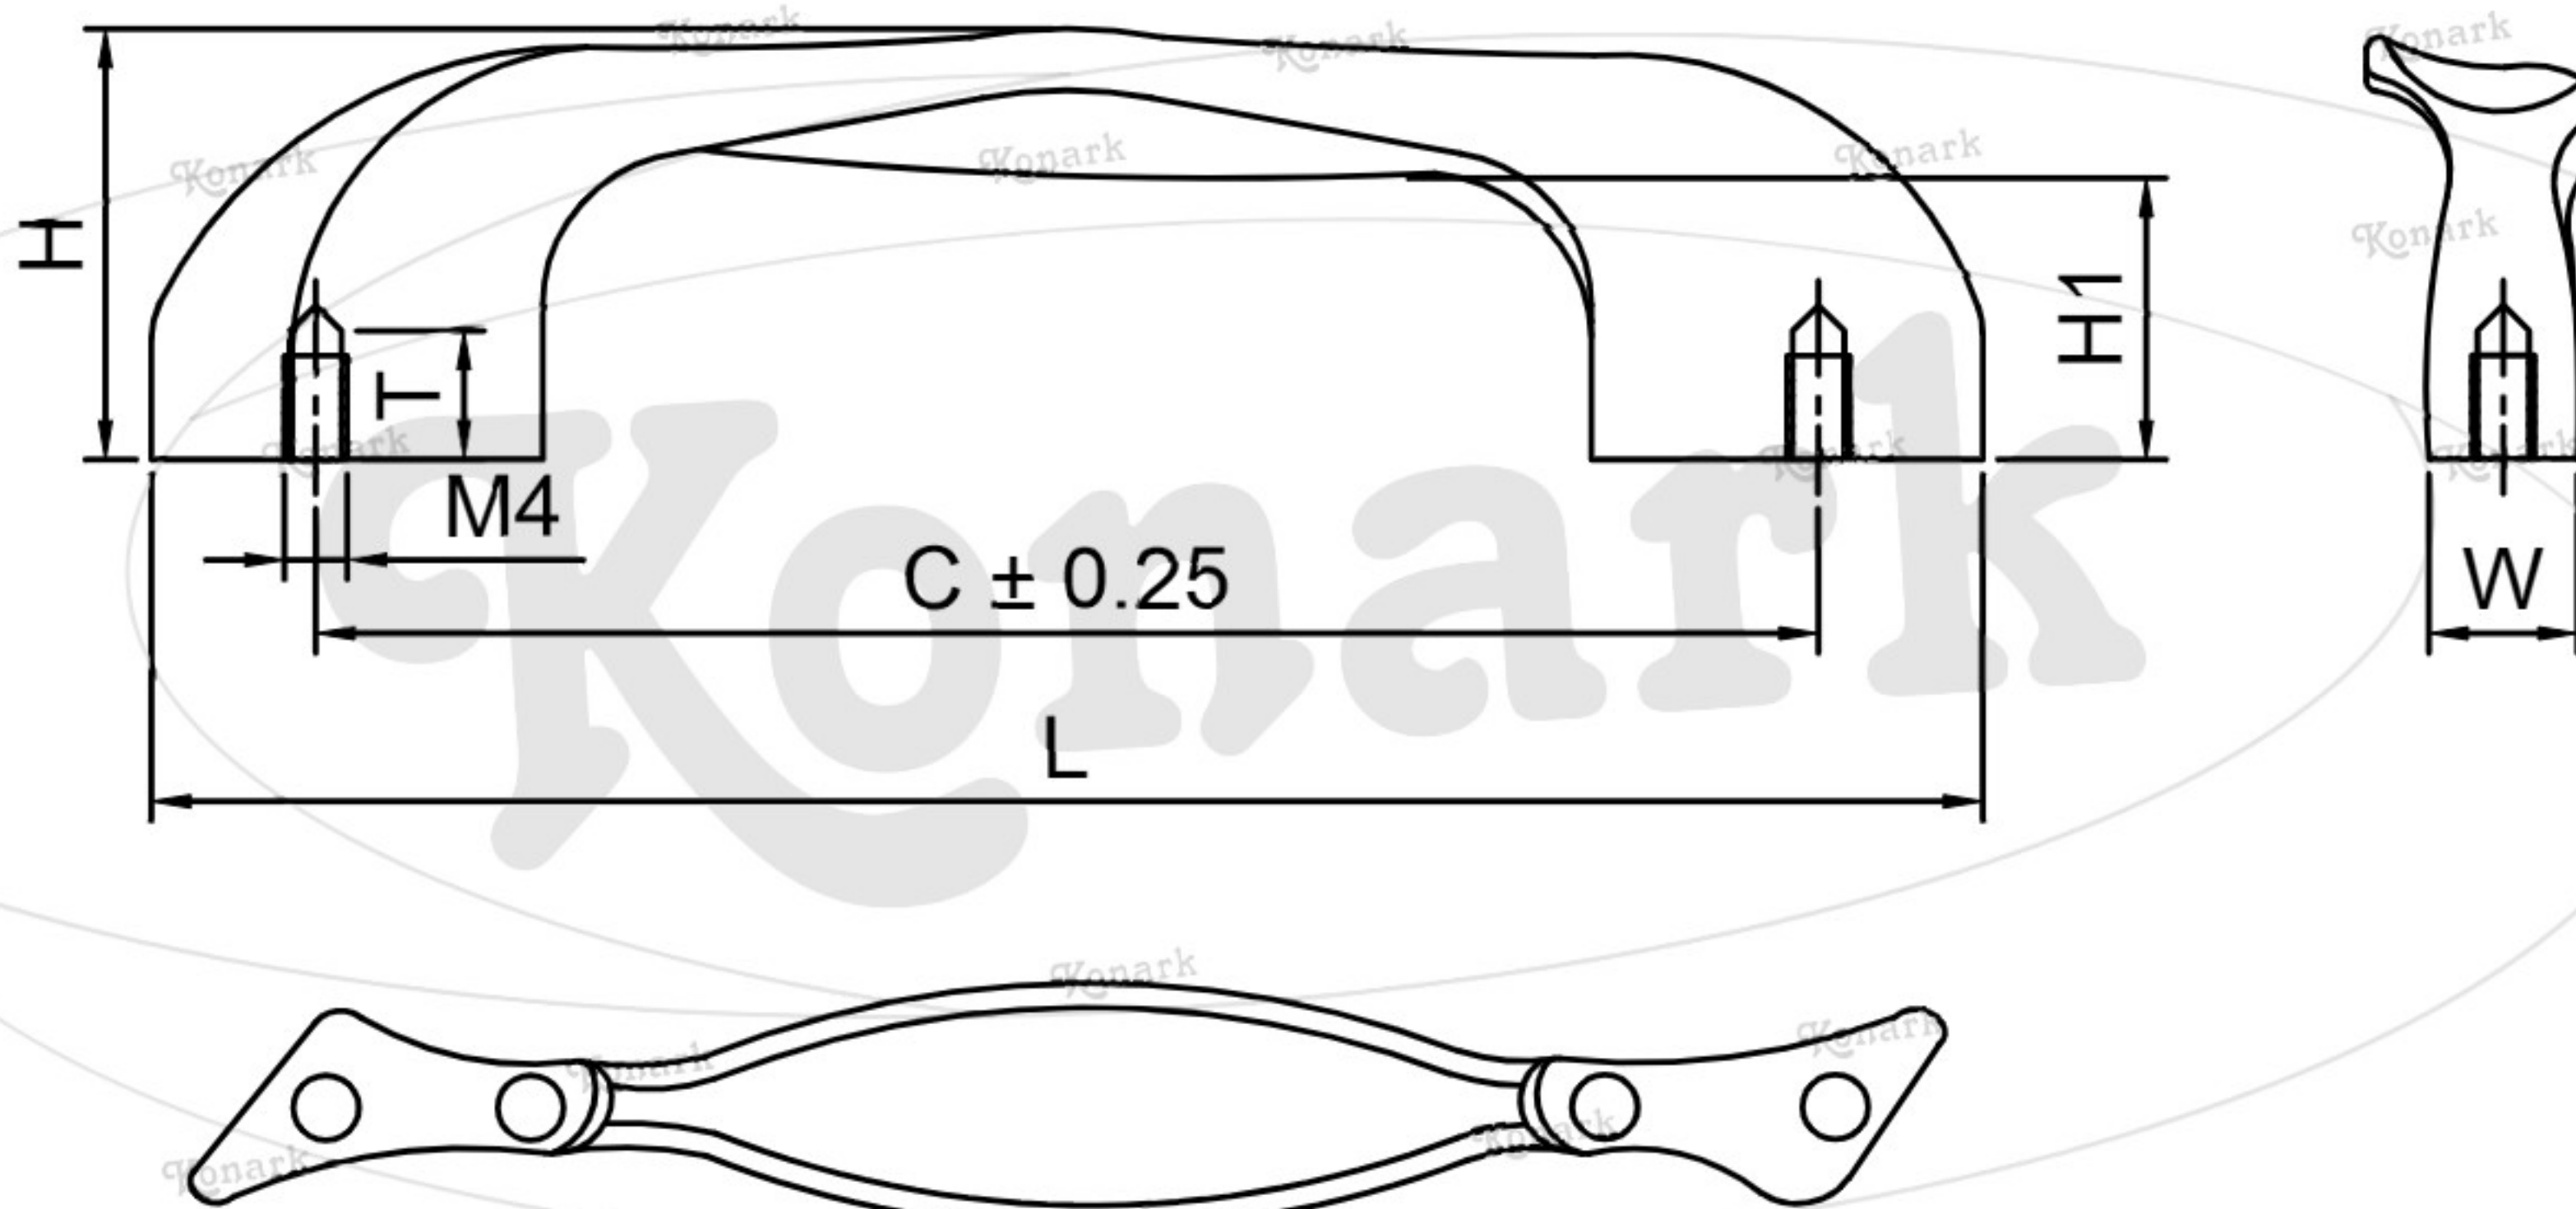

Model : KFH-078

Finish	Size	Product Code	C	L	H	W	H1	T
MT	96mm	KFH-078 96	96	117	27	12	19	8
CP	160mm	KFH-078 160	160	185	29	15	20	8
SP	224mm	KFH-078 224	224	256	32	18	23	8
MC	288mm	KFH-078 288	288	325	31	19	21	8
BM								
RG								
BA								
CA								