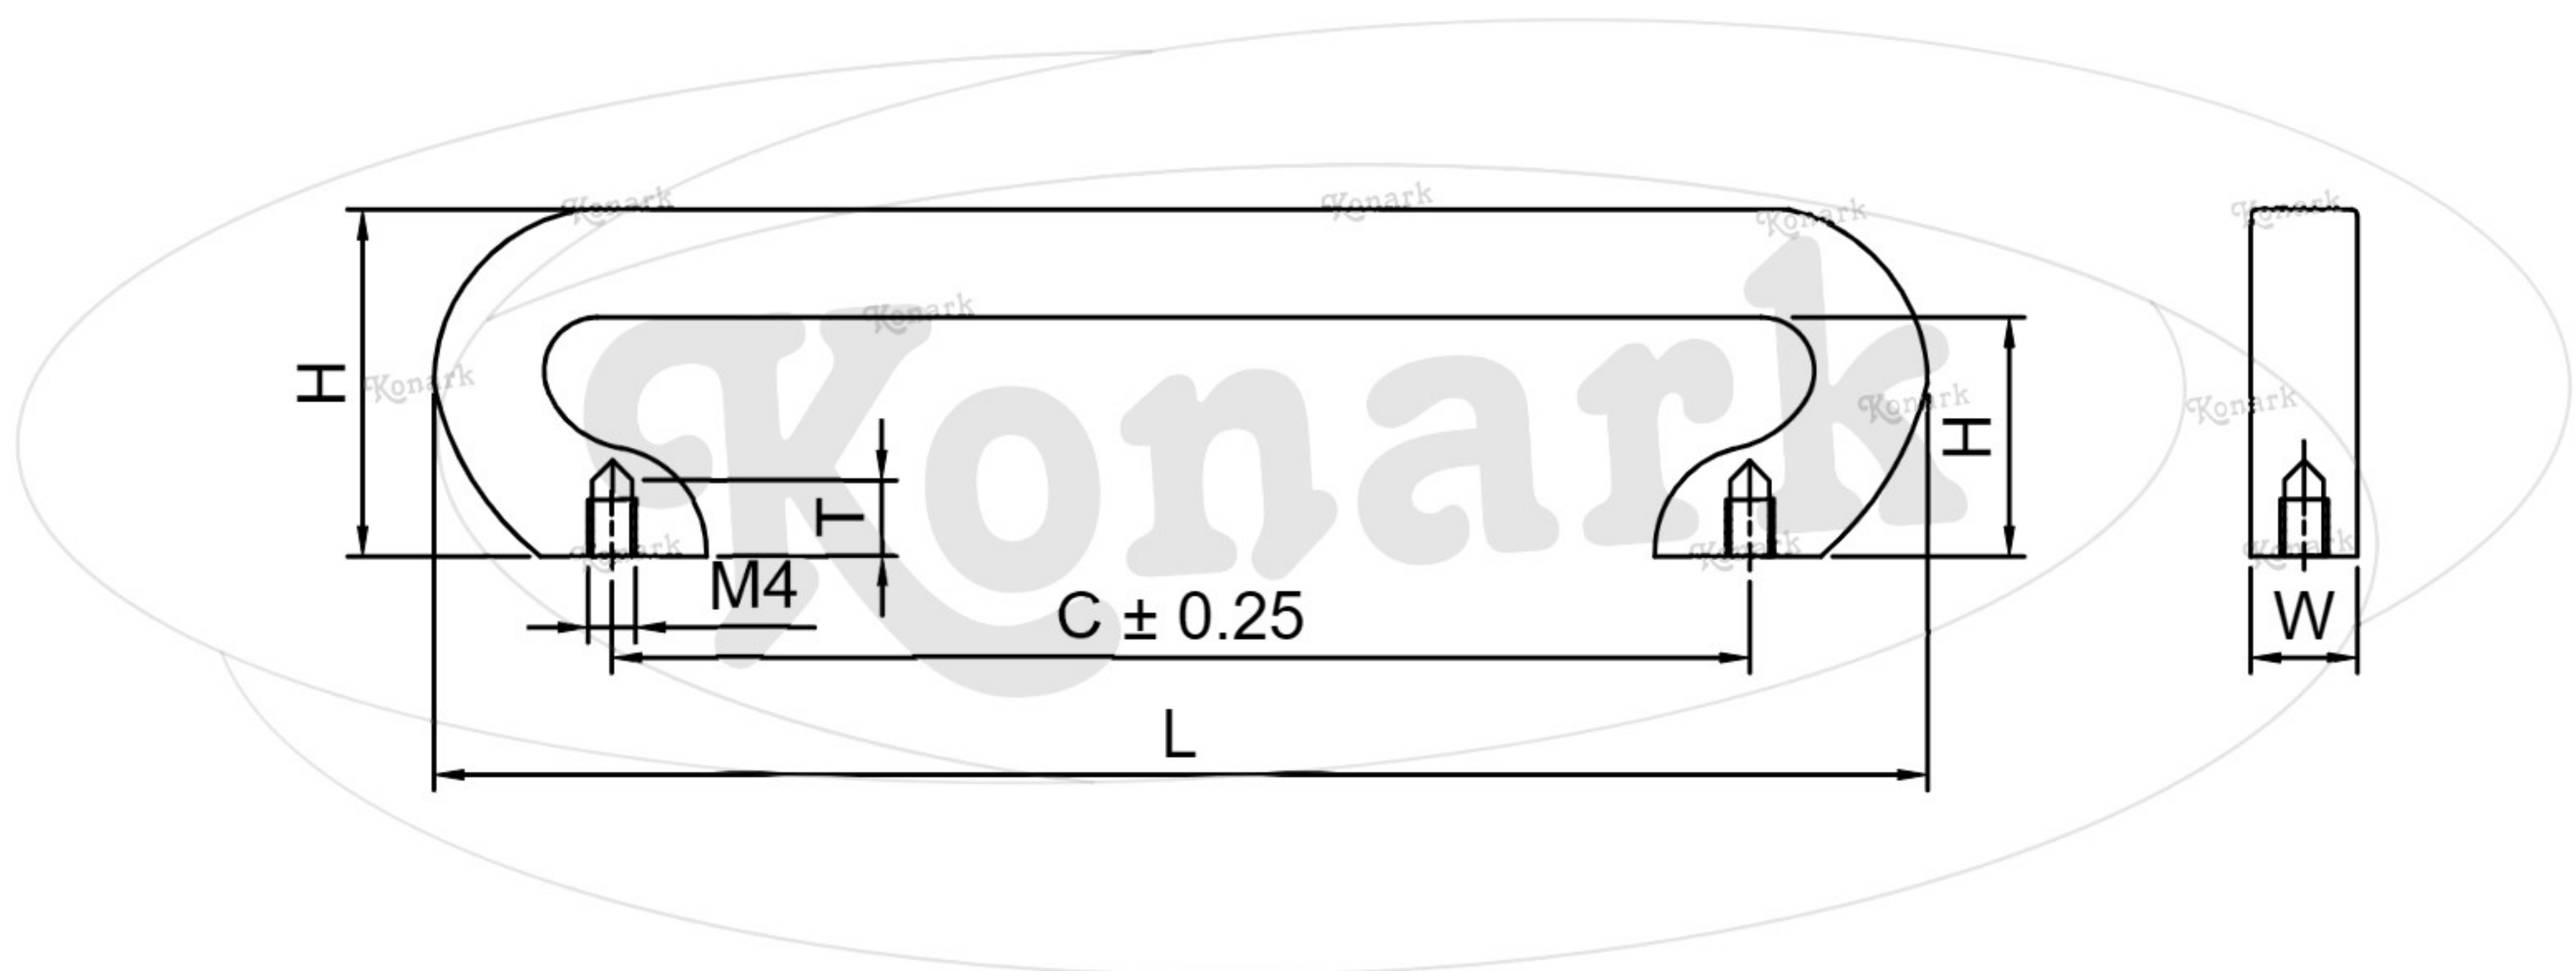

Model : KFH-079

Finish	Size	Product Code	C	L	H	W	H1	T
MT	96mm	KFH-079 96	96	103	29	9	20	6
CP	160mm	KFH-079 160	160	103	31	9	21	6
SP	224mm	KFH-079 224	224	103	32	10	22	6
MC	288mm	KFH-079 288	288	103	32	10	22	6
BM								
RG								
BA								
CA								