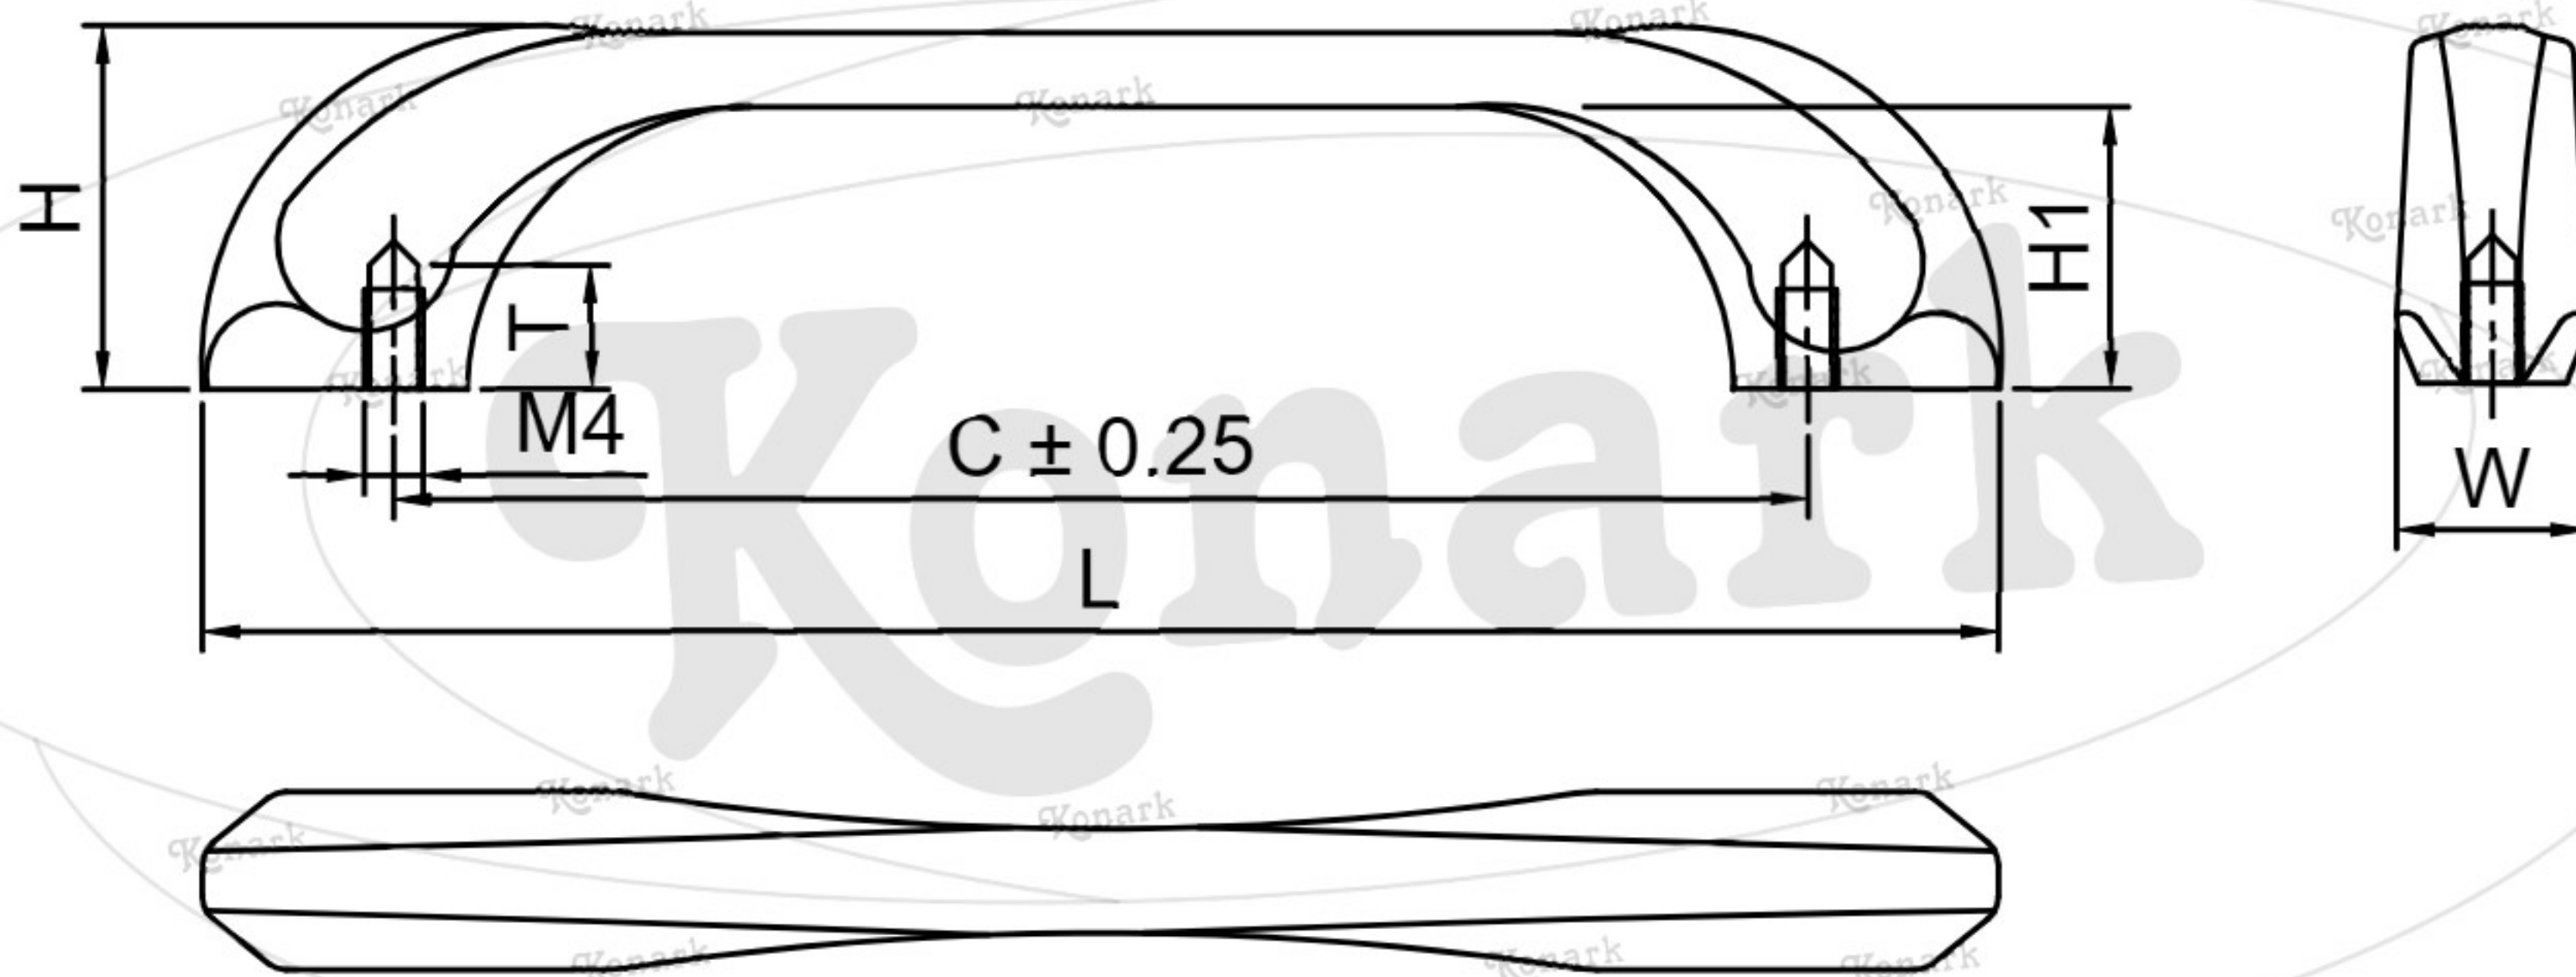

## Model : KFH-082

Finish	Size	Product Code	C	L	H	W	H1	T
MT	96mm	KFH-082 96	96	122	24	10	19	6
CP	128mm	KFH-082 128	128	156	25	11	20	6
SP	160mm	KFH-082 160	160	191	27	12	21	6
MC	224mm	KFH-082 224	224	256	29	14	22	8
BM	288mm	KFH-082 288	288	327	30	15	23	8
RG								
BA								
CA								