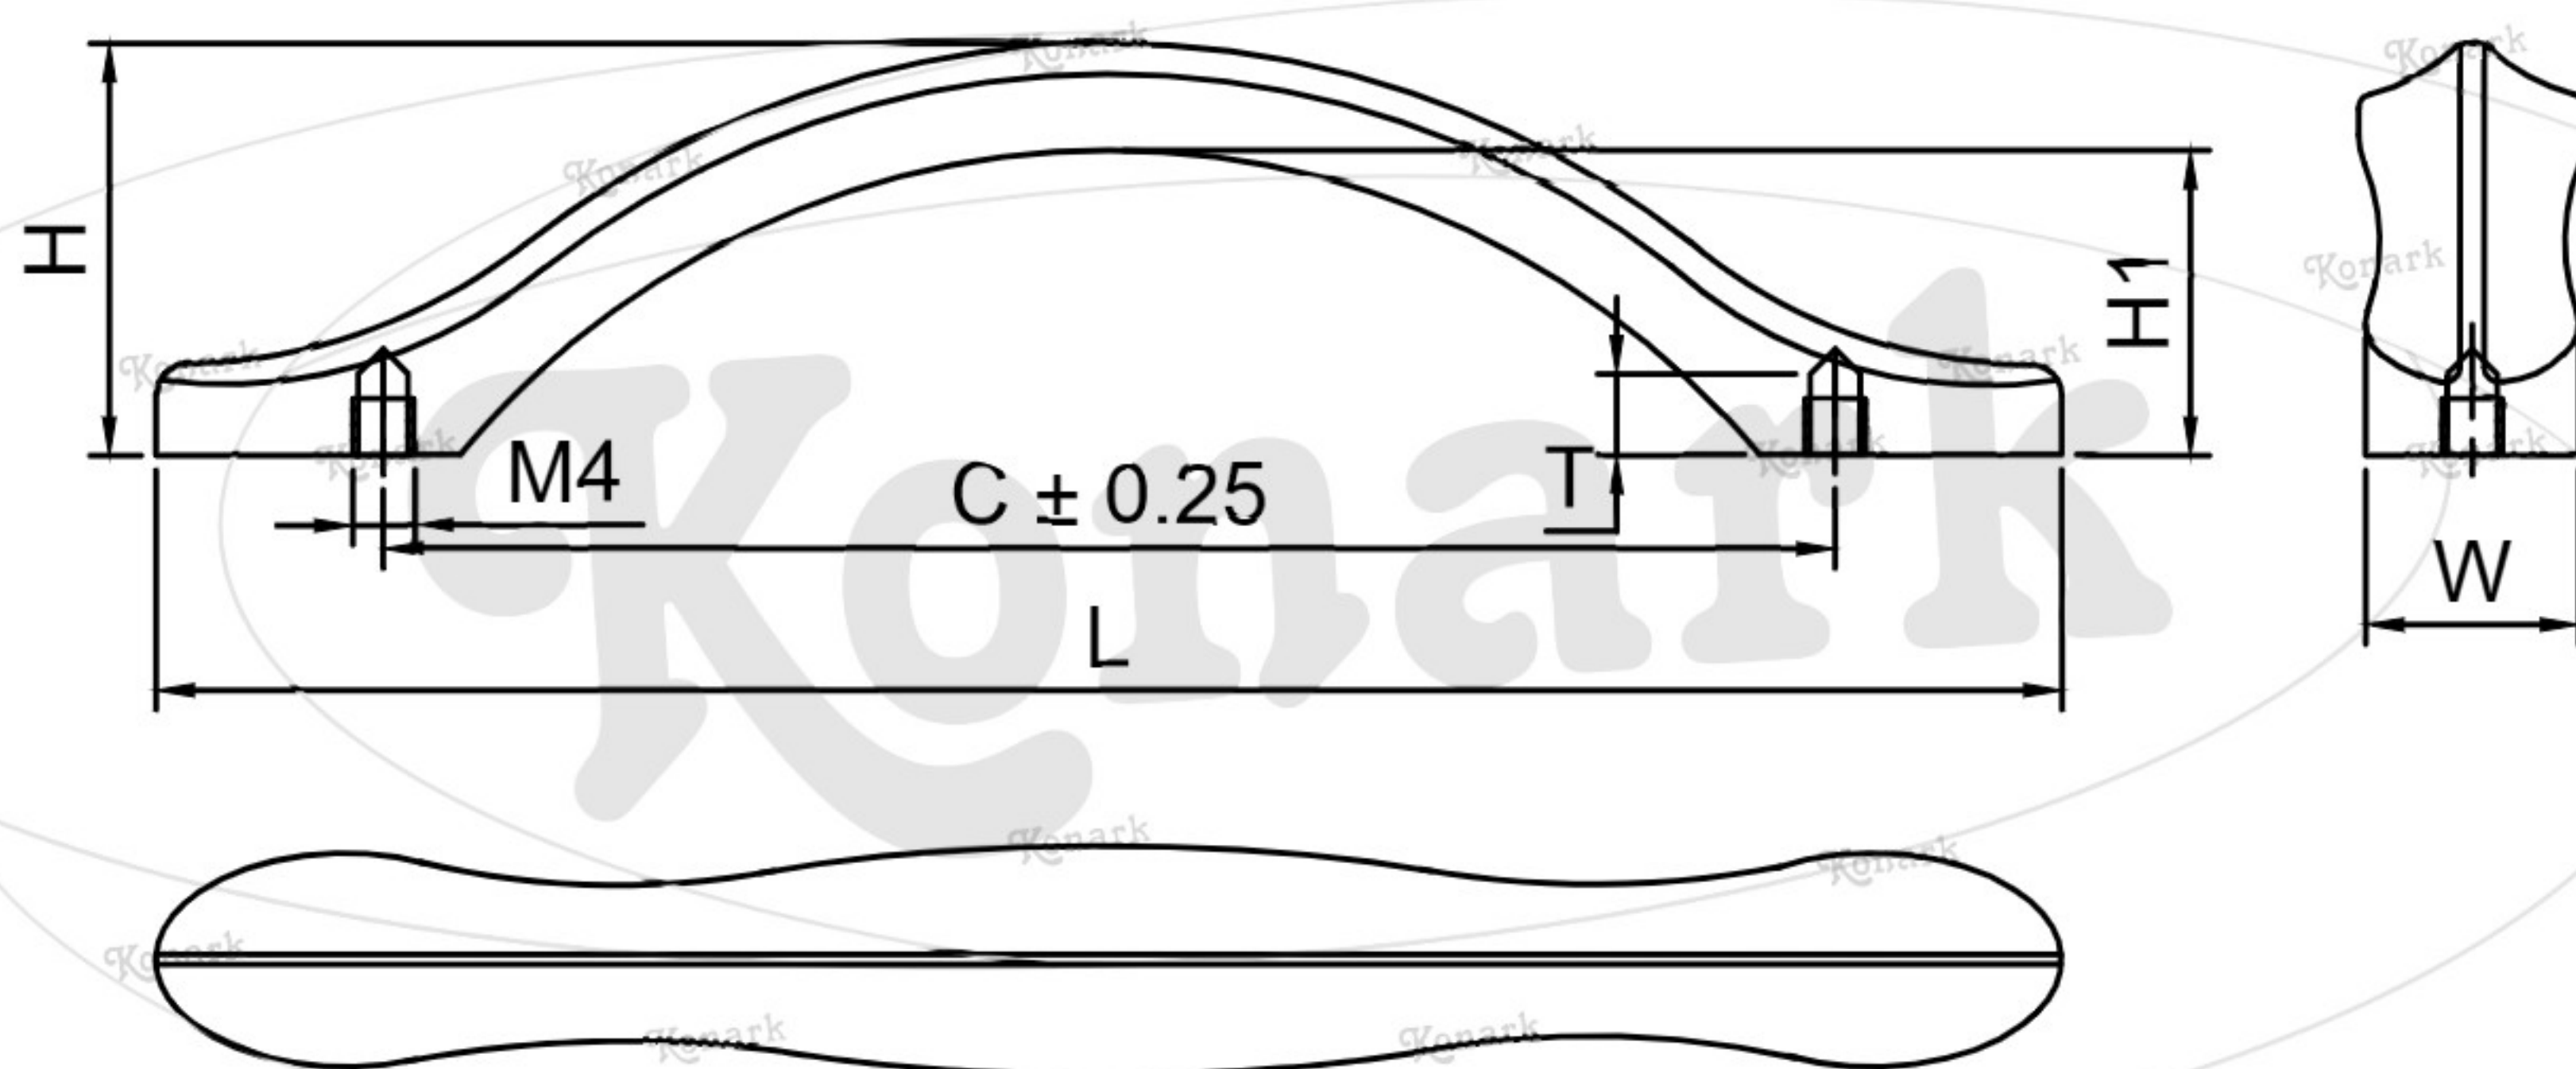

Model : KFH-084

Finish	Size	Product Code	C	L	H	W	H1	T
MT	96mm	KFH-084 96	96	126	26	14	19	5
CP	128mm	KFH-084 128	128	161	28	15	21	5
SP	160mm	KFH-084 160	160	196	29	16	21	5
MC	224mm	KFH-084 224	224	268	30	17	22	5
BM								
RG								
BA								
CA								