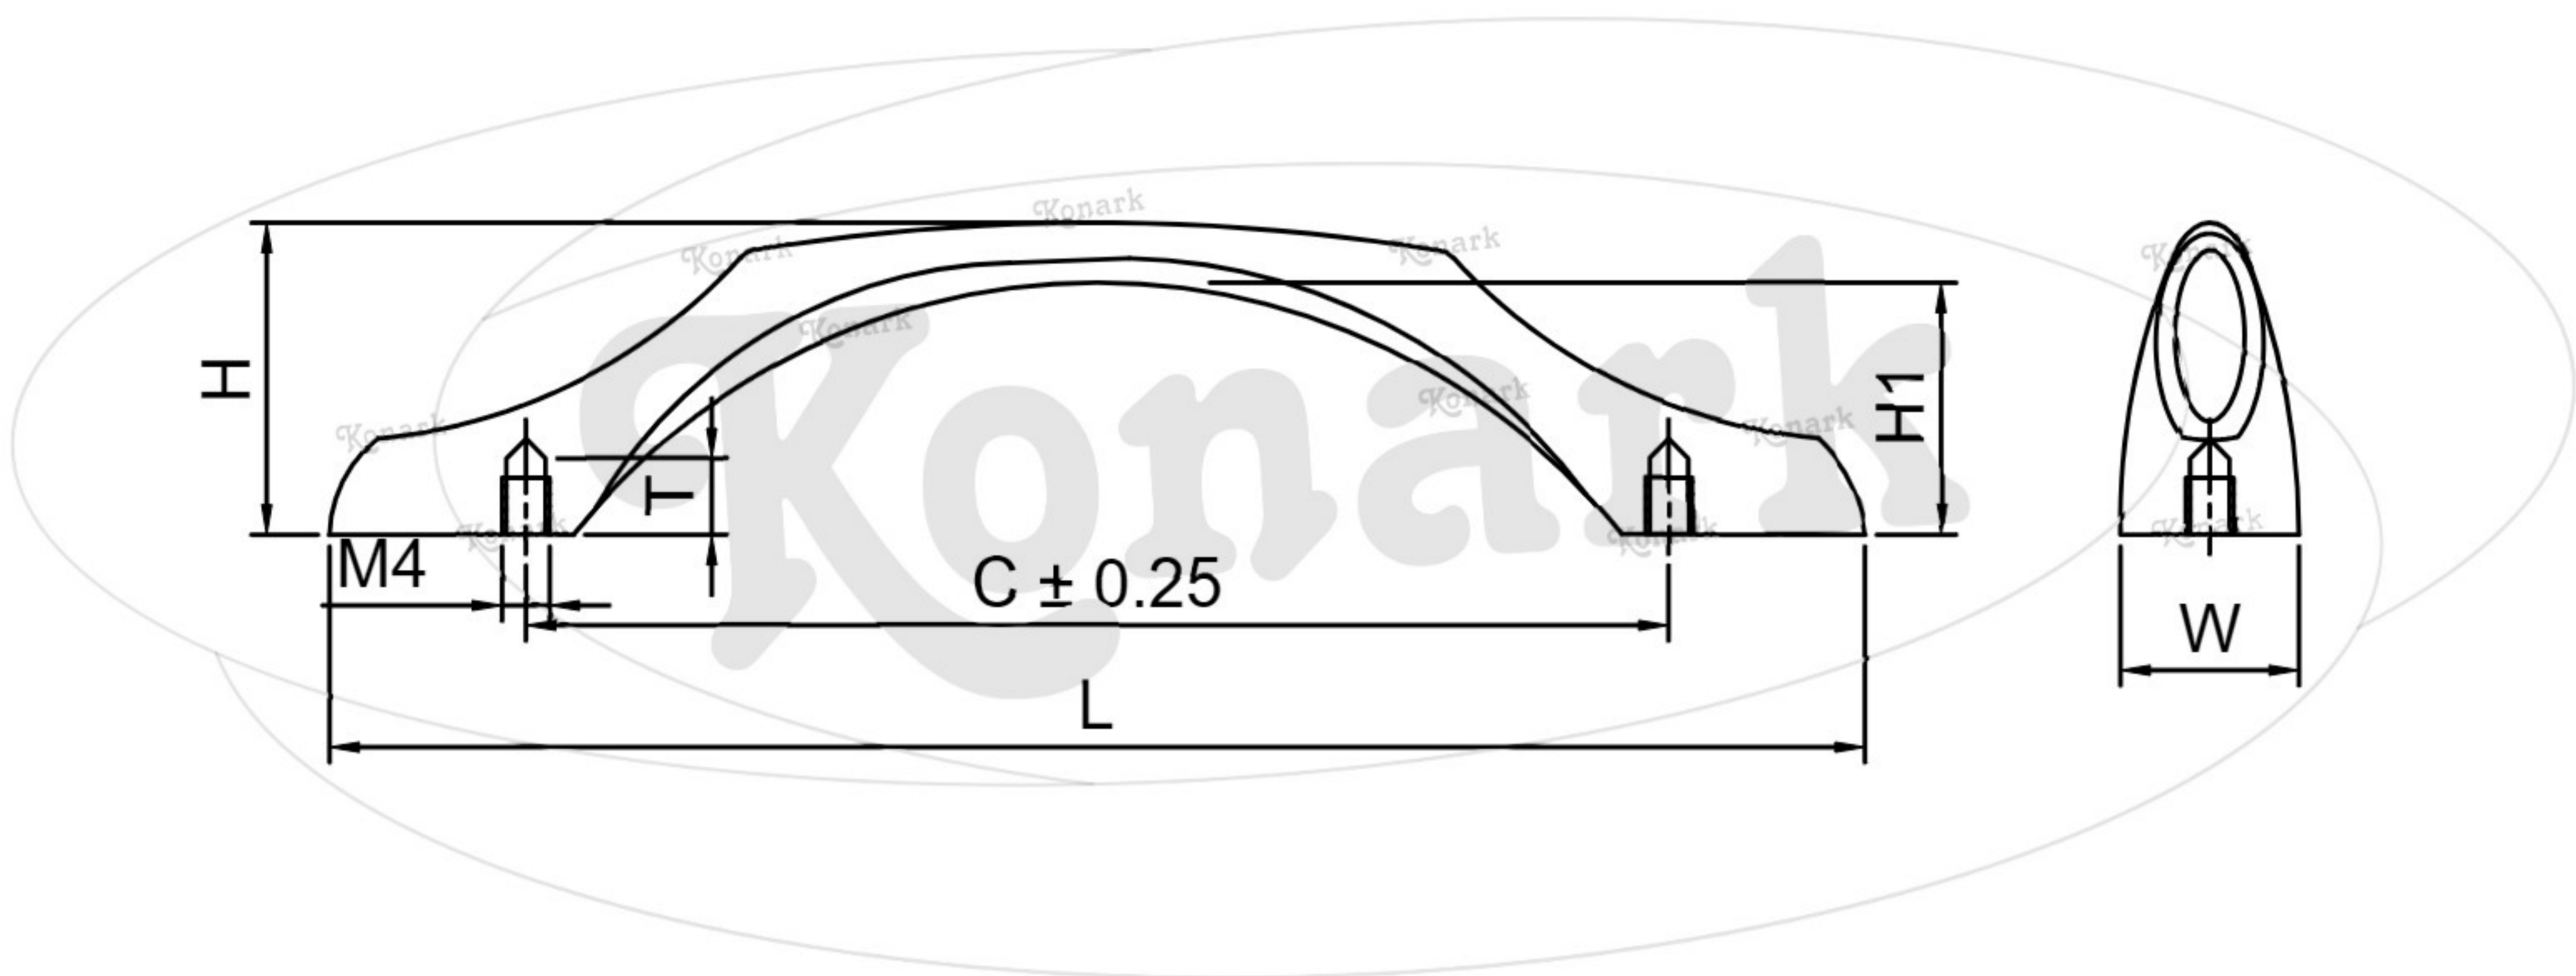

Model : KFH-085

Finish	Size	Product Code	C	L	H	W	H1	T
MT	96mm	KFH-085 96	96	128	25	15	20	6
CP	128mm	KFH-085 128	128	161	27	15	21	6
SP	160mm	KFH-085 160	160	195	28	16	21	6
MC	224mm	KFH-085 224	224	256	30	16	22	6
BM								
RG								
BA								
CA								