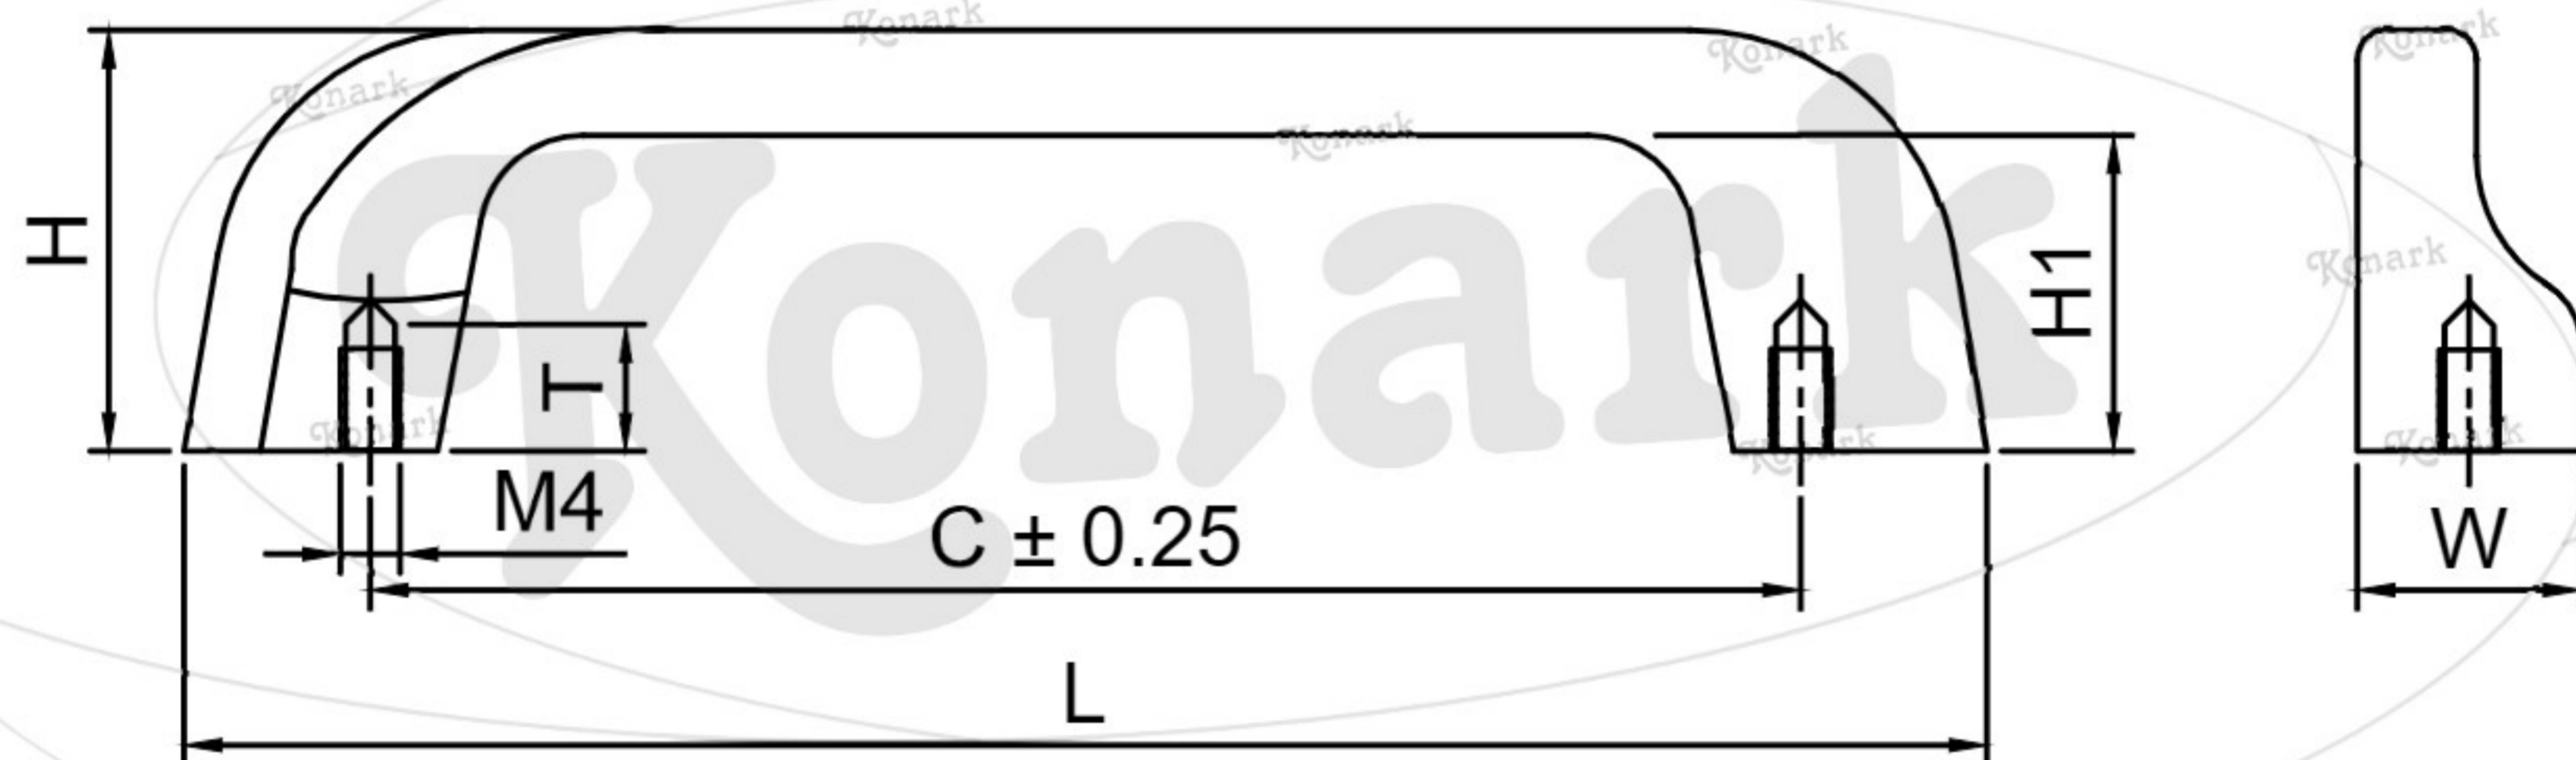

## Model : KFH-086

Finish	Size	Product Code	C	L	H	W	H1	T
MT CP SP MC BM RG BA CA	96mm	KFH-086 96	96	121	28	15	20	6
	160mm	KFH-086 160	160	190	29	16	21	6
	224mm	KFH-086 224	224	257	31	17	22	6
	288mm	KFH-086 288	288	326	33	18	23	6