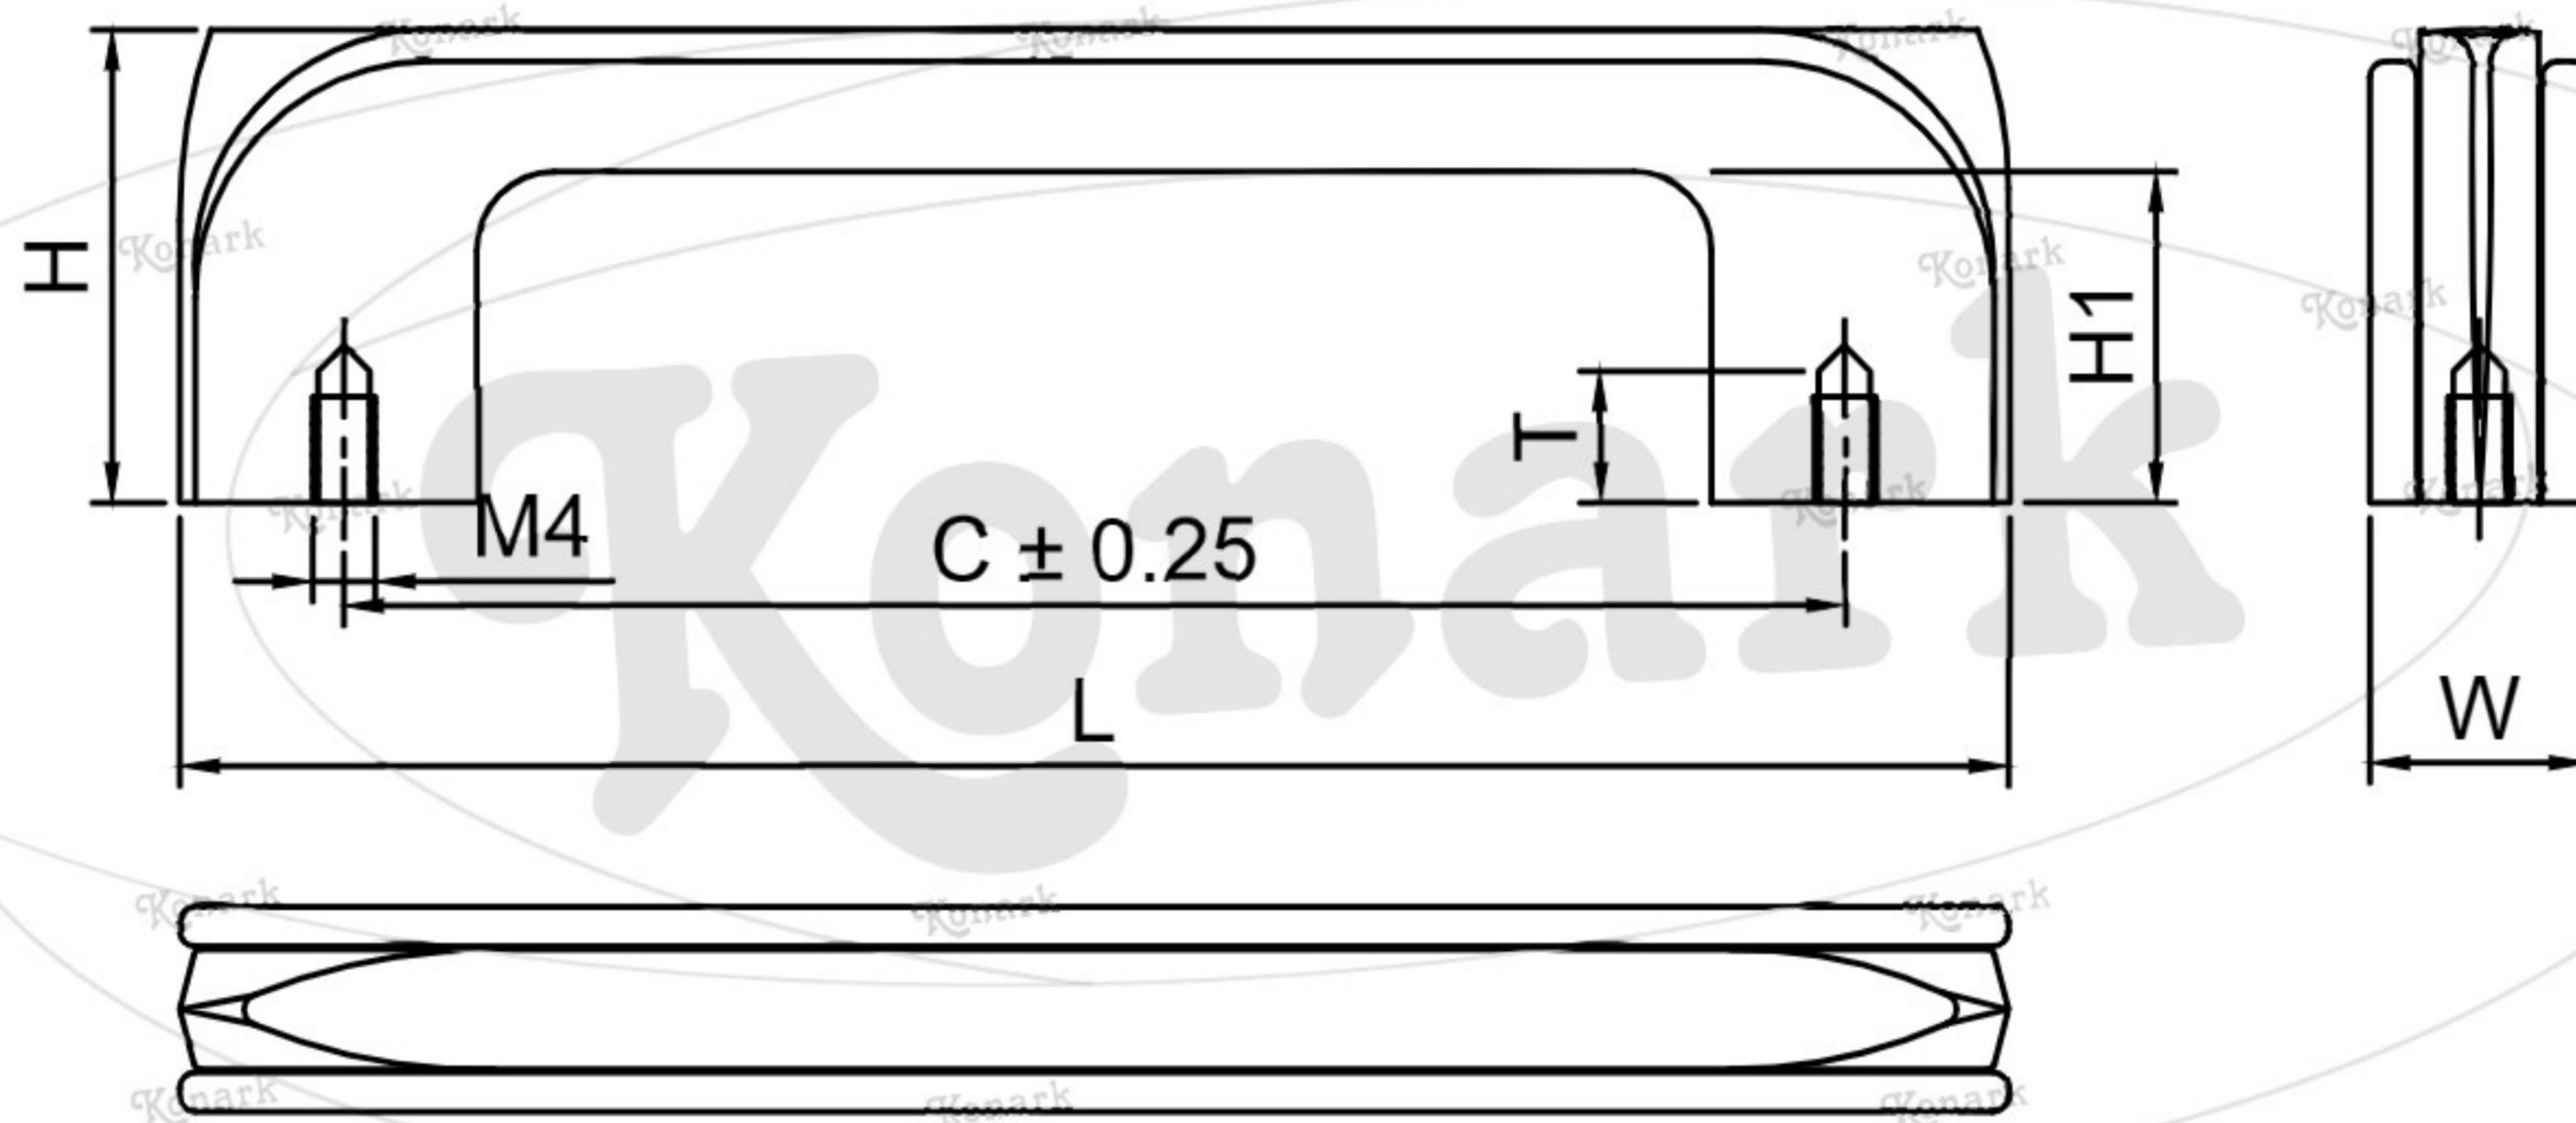

Model : KFH-087

Finish	Size	Product Code	C	L	H	W	H1	T
MT	96mm	KFH-087 96	96	117	30	14	20	6
CP	160mm	KFH-087 160	160	183	30	15	20	6
SP	224mm	KFH-087 224	224	250	31	15	21	6
MC	288mm	KFH-087 288	288	317	32	16	22	6
BM								
RG								
BA								
CA								