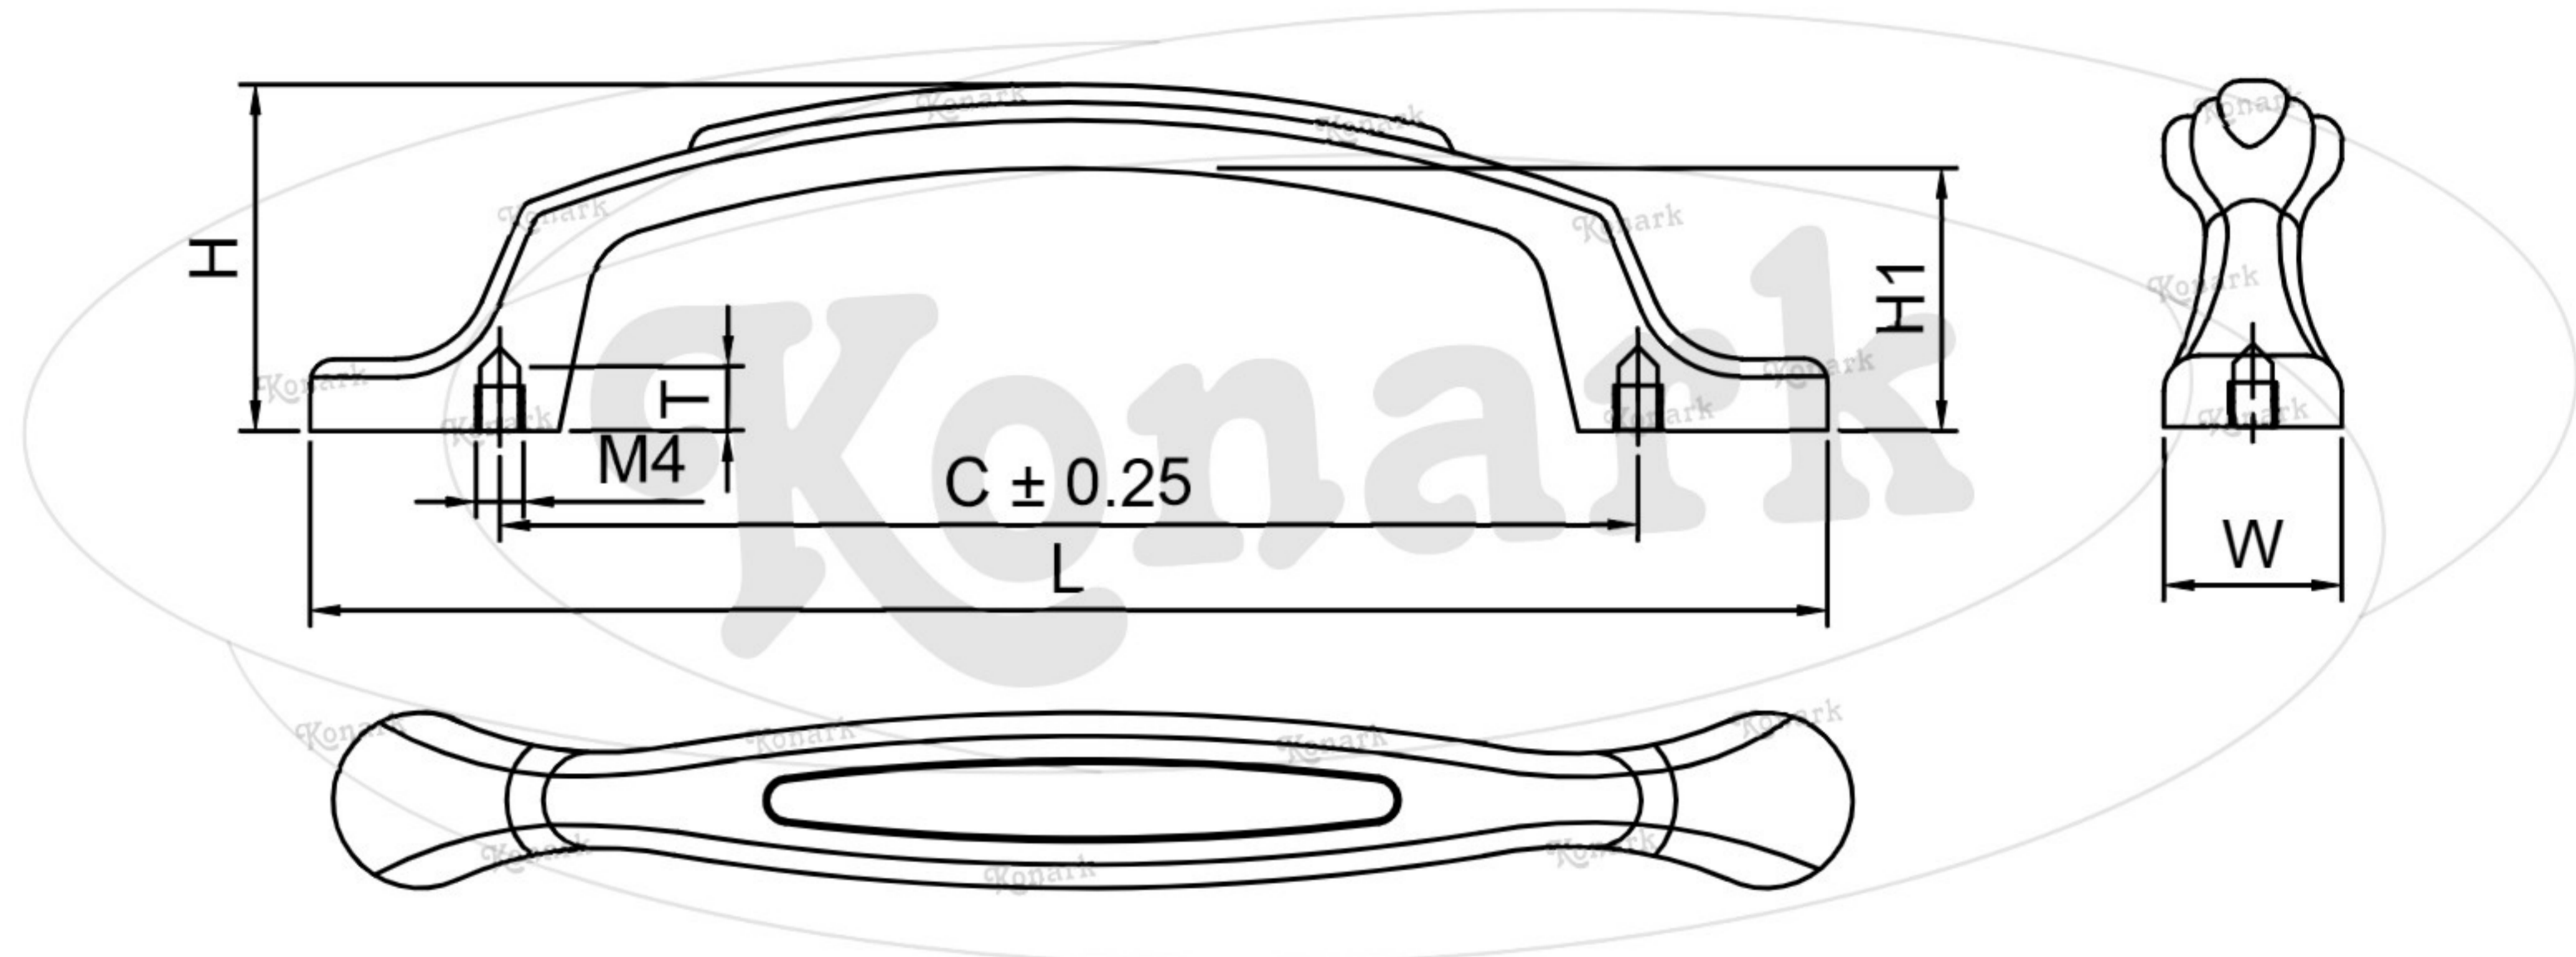

## Model : KFH-088

Finish	Size	Product Code	C	L	H	W	H1	T
MT	96mm	KFH-088 96	96	128	28	14	20	5
CP	128mm	KFH-088 128	128	162	29	15	22	5
SP	160mm	KFH-088 160	160	196	30	16	22	5
MC								
BM								
RG								
BA								
CA								