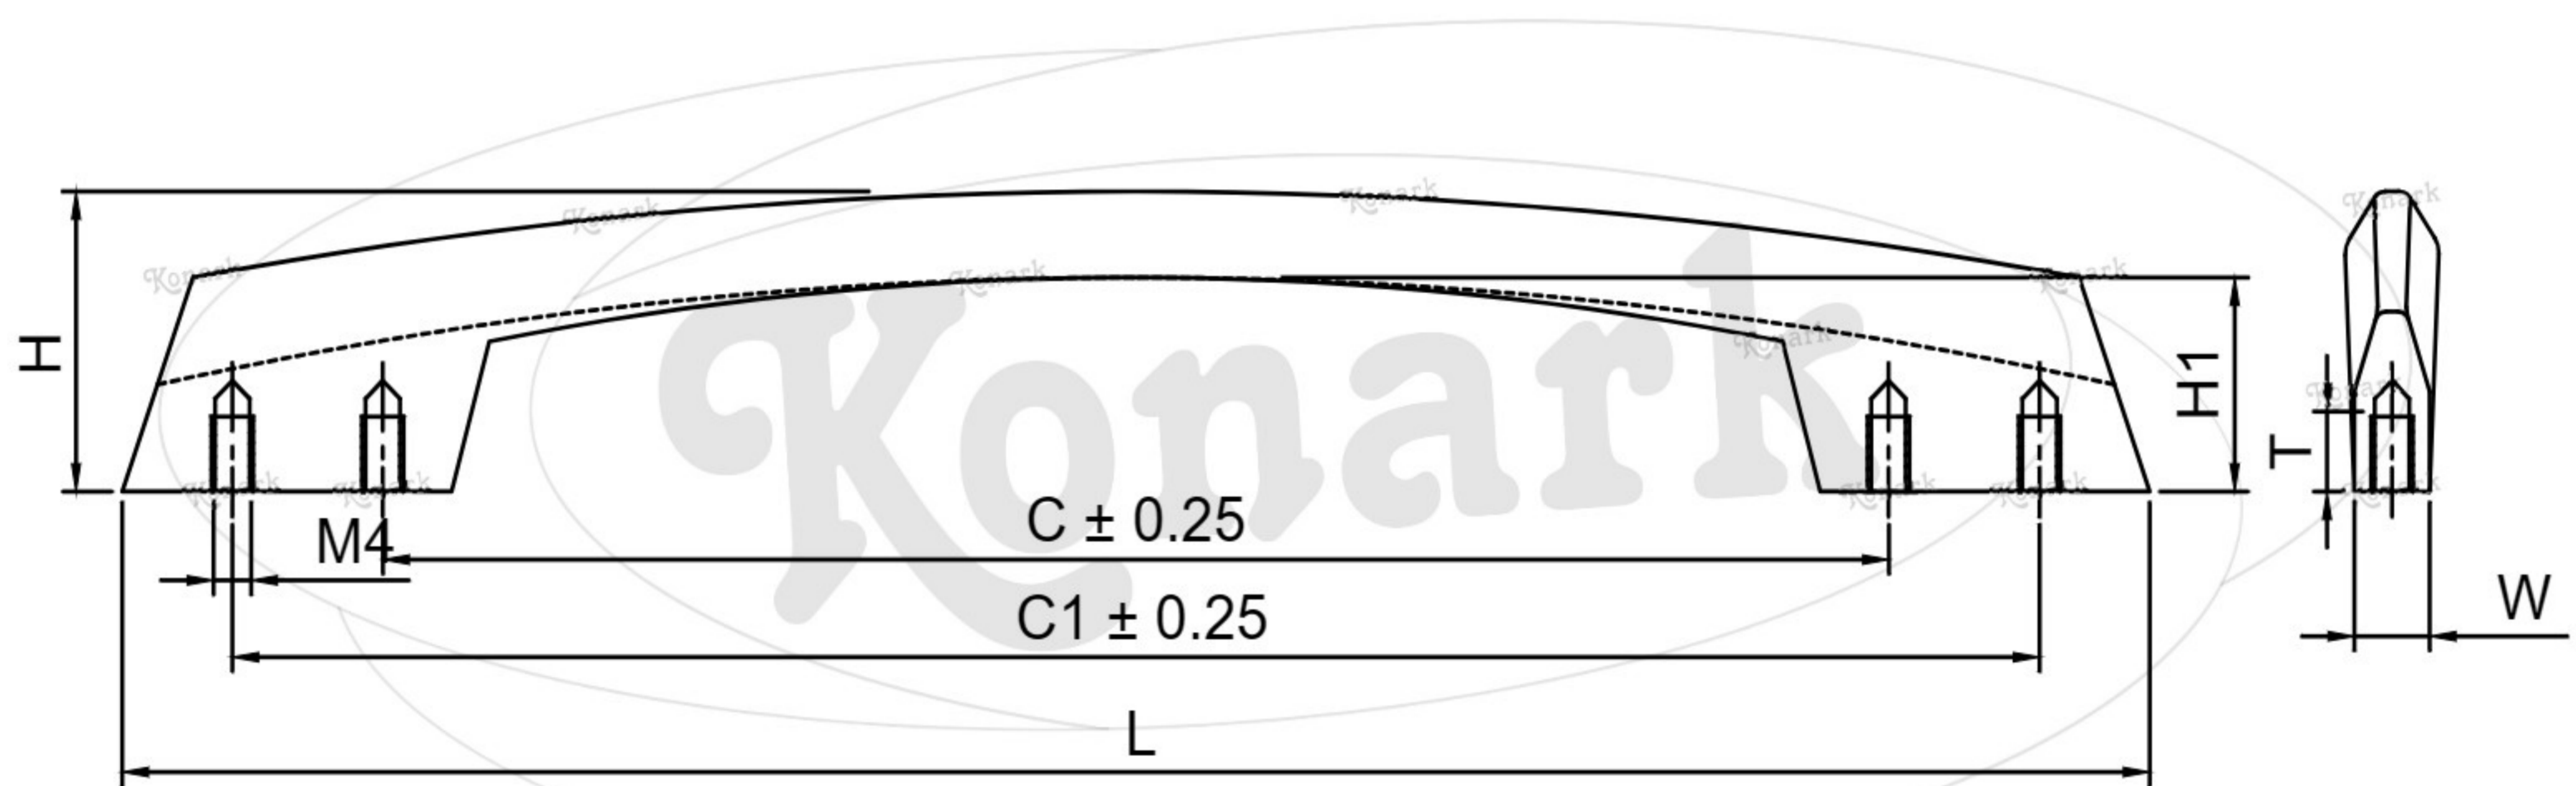

Model : KFH-089

Finish	Size	Product Code	C	L	H	W	H1	T
MT	128mm	KFH-089 128	128	189	27	8	22	8
CP	160mm	KFH-089 160	160	215	29	9	21	8
SP								
MC	192mm	KFH-089 192	192	215	29	9	21	8
BM								
RG								
BA								
CA								