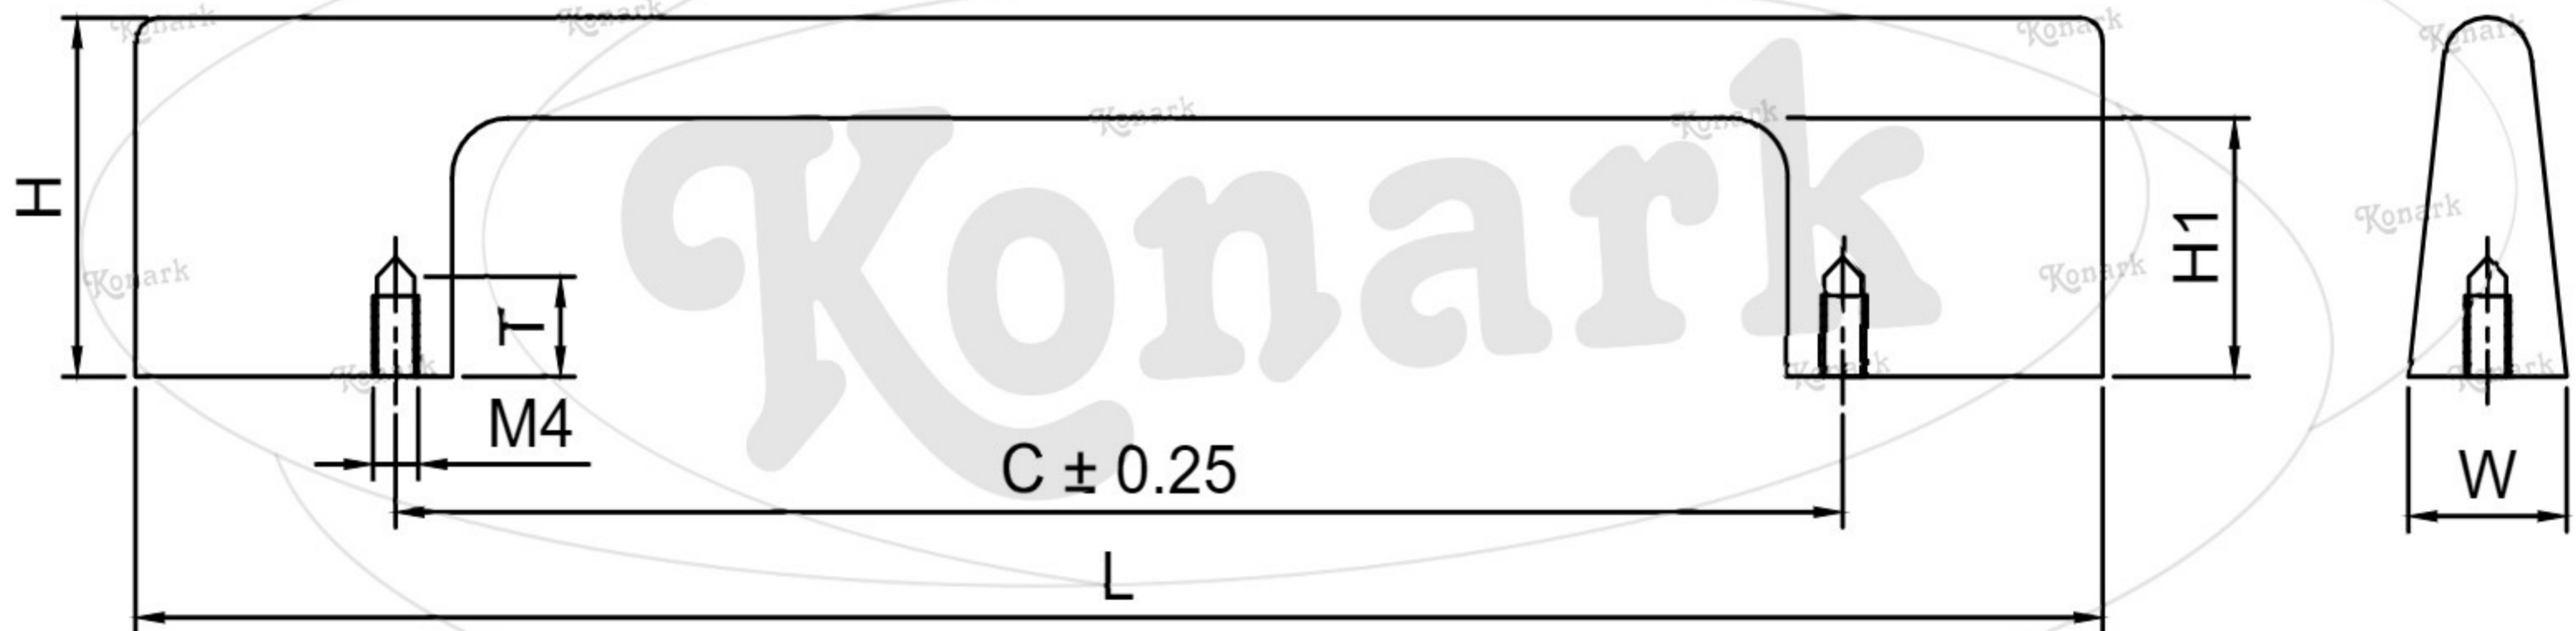

Model : KFH-090

Finish	Size	Product Code	C	L	H	W	H1	T
MT	96mm	KFH-090 96	96	140	28	13	20	6
CP	160mm	KFH-090 160	160	206	30	14	22	6
SP	224mm	KFH-090 224	224	270	30	14	22	6
MC	288mm	KFH-090 288	288	342	32	15	23	6
BM								
RG								
BA								
CA								