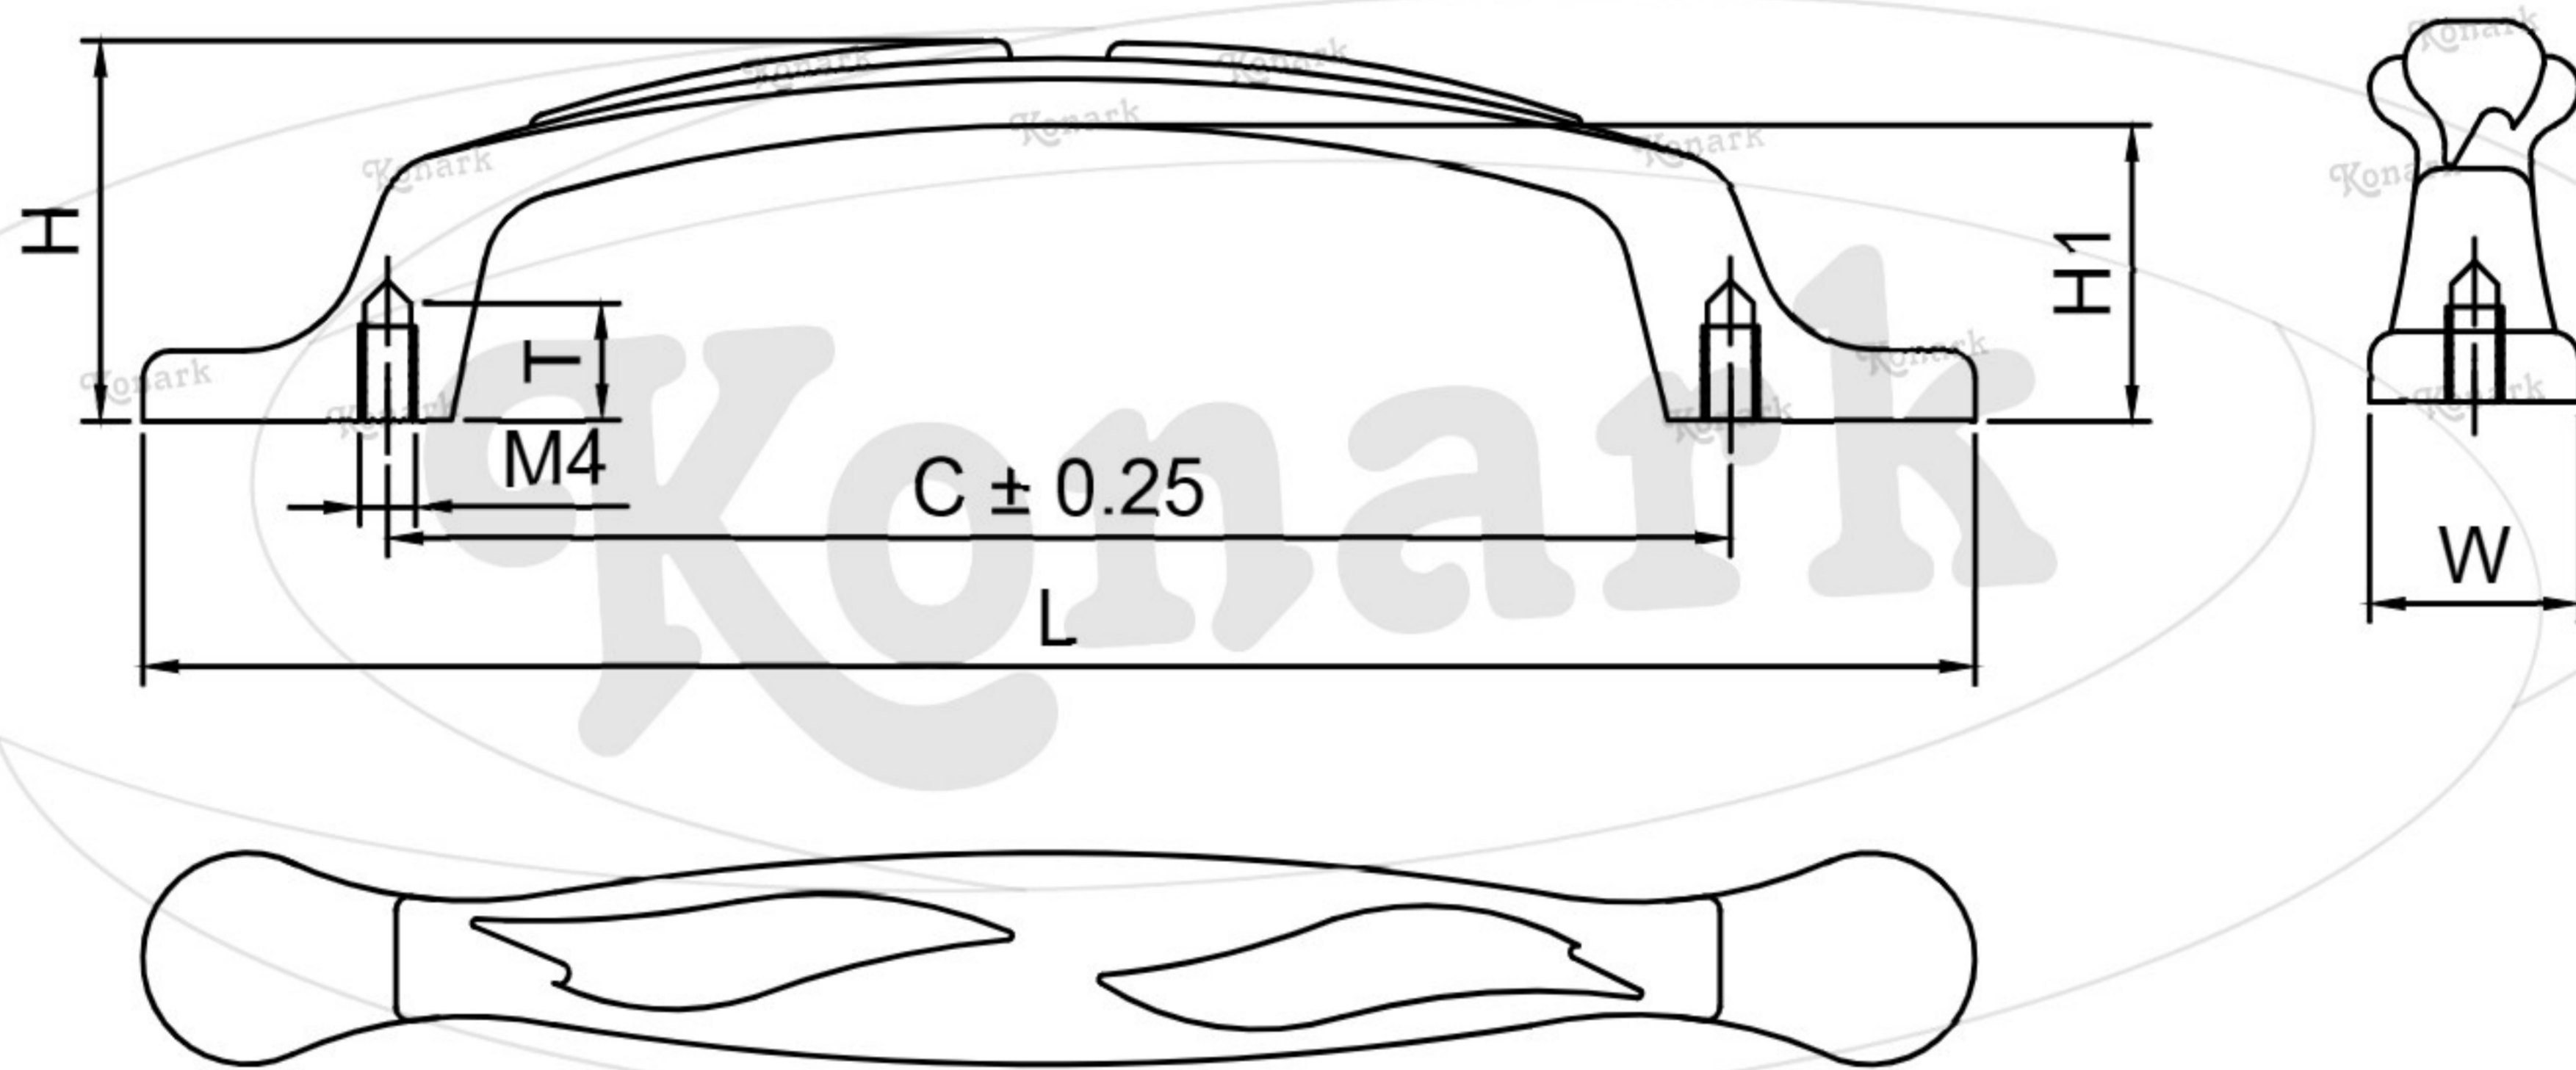

Model : KFH-092

Finish	Size	Product Code	C	L	H	W	H1	T
MT	64mm	KFH-092 64	64	92	21	13	15	
CP	96mm	KFH-092 96	96	131	27	15	21	
SP	128mm	KFH-092 128	128	197	29	16	22	
MC								
BM								
RG								
BA								
CA								