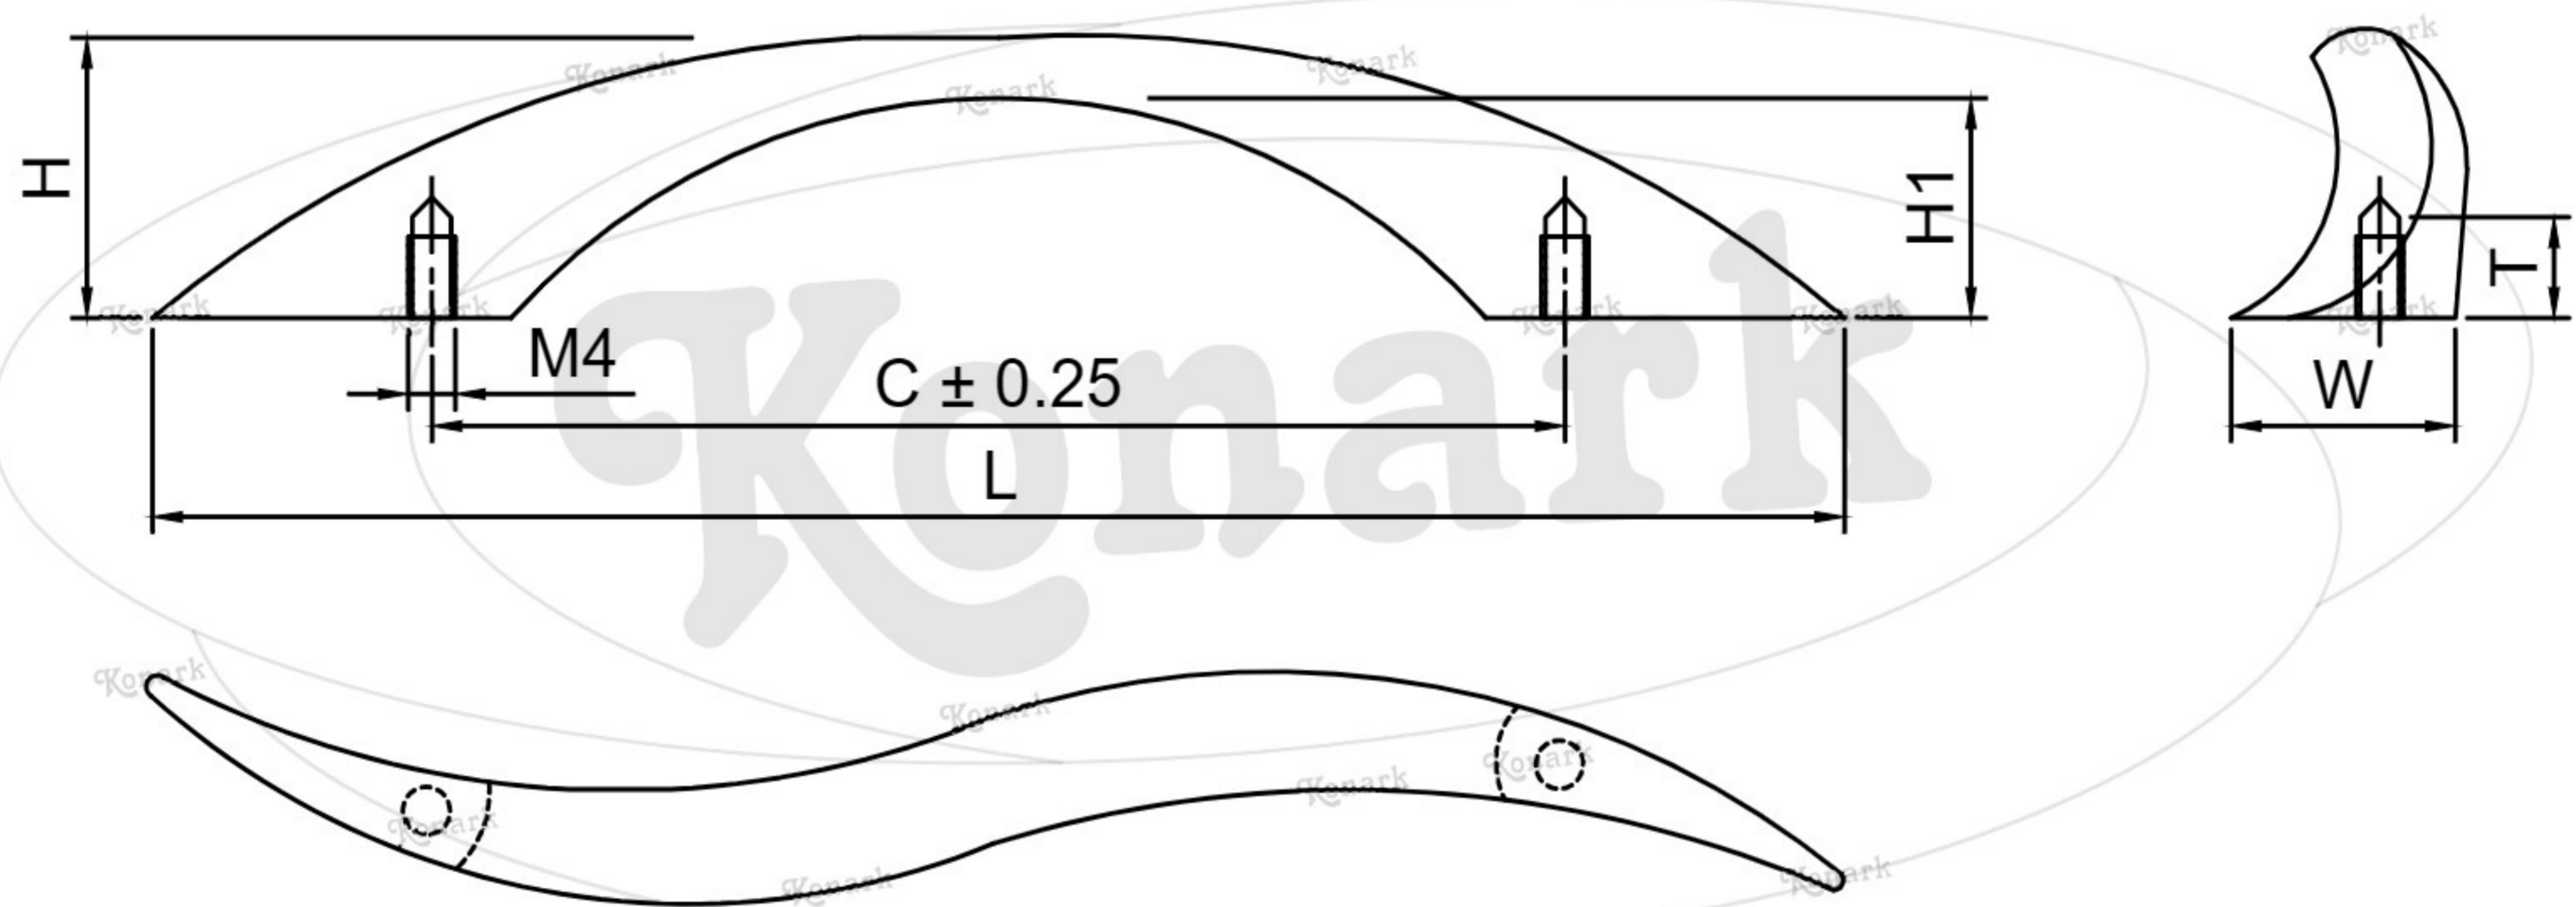

Model : KFH-093

Finish	Size	Product Code	C	L	H	W	H1	T
MT	96mm	KFH-093 96	96	143	24	13	19	7
CP	128mm	KFH-093 128	128	160	25	13	19	7
SP	160mm	KFH-093 160	160	200	26	13	20	7
MC								
BM								
RG								
BA								
CA								