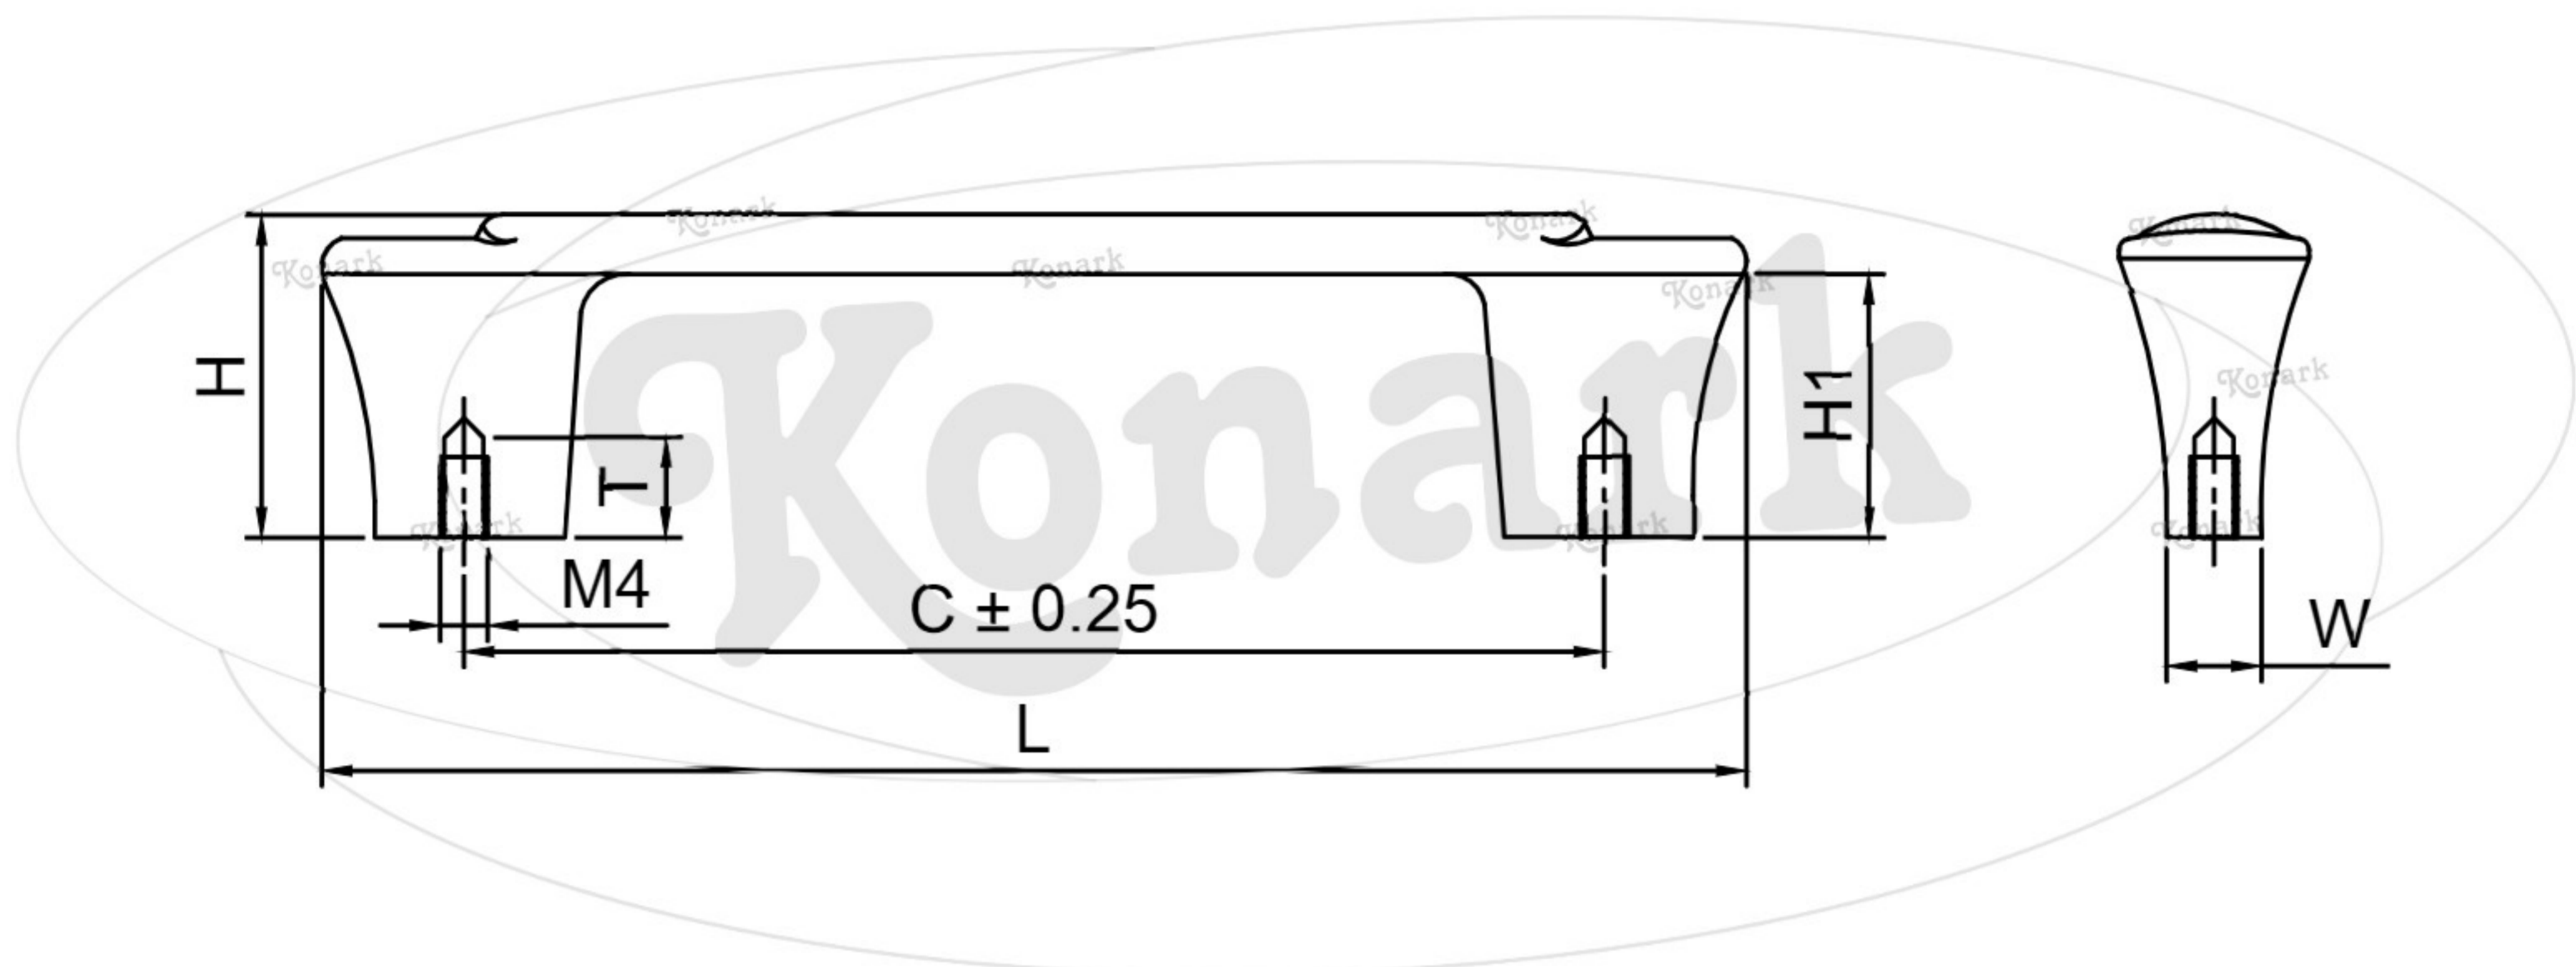

Model : KFH-094

Finish	Size	Product Code	C	L	H	W	H1	T
MT	96mm	KFH-094 96	96	120	26	7	21	8
CP	128mm	KFH-094 128	128	154	26	9	21	8
SP								
MC	160mm	KFH-094 160	160	188	27	10	21	8
BM	224mm	KFH-094 224	224	253	29	11	23	8
RG								
BA								
CA								