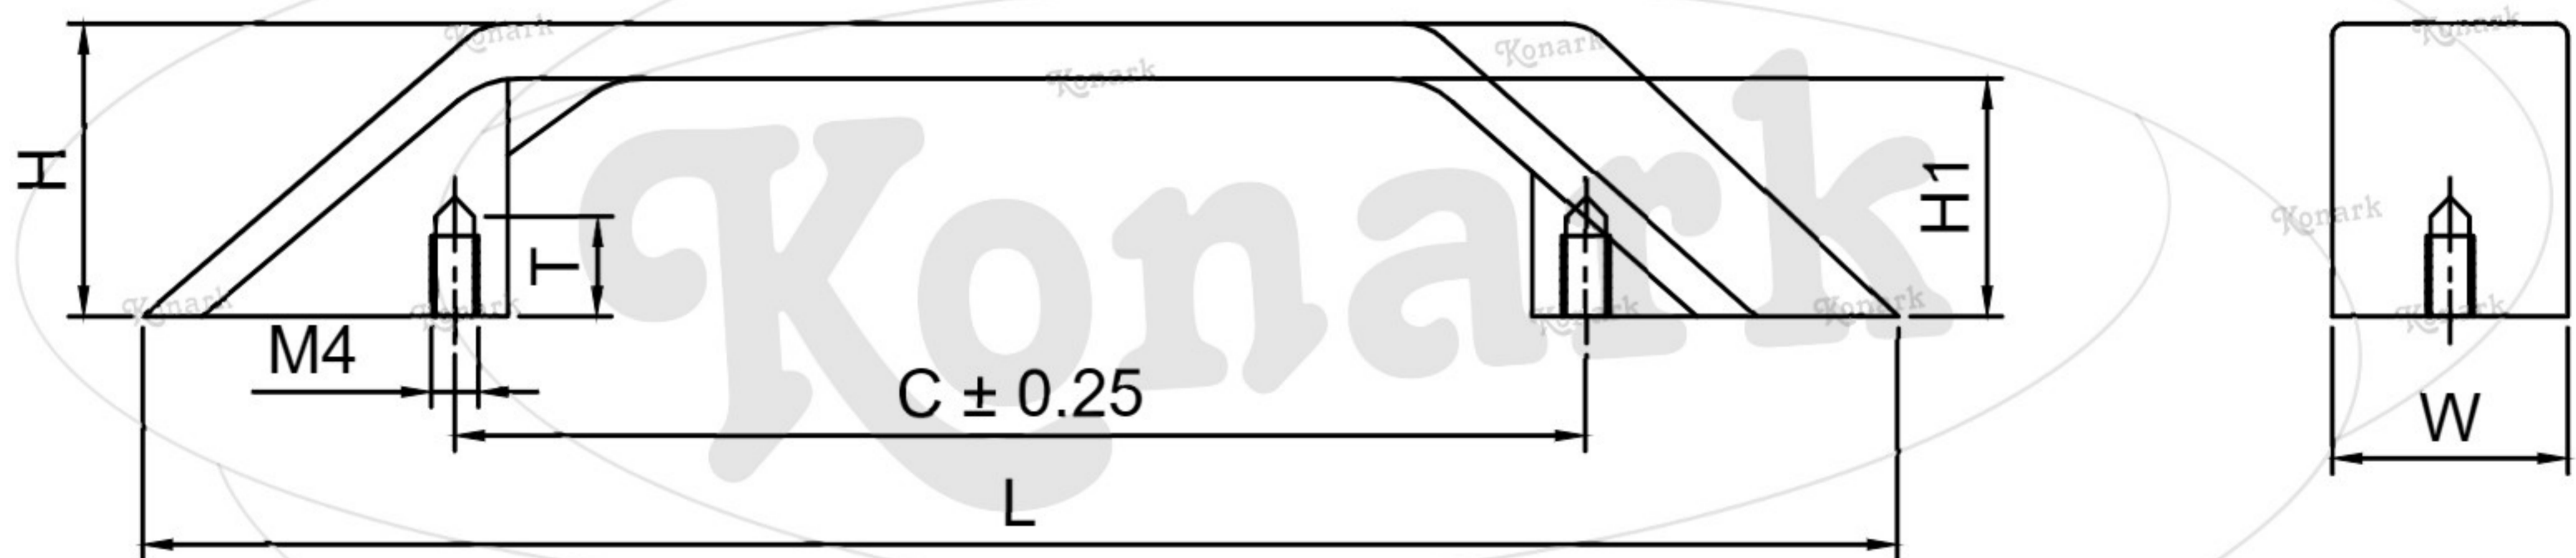

## Model : KFH-095

Finish	Size	Product Code	C	L	H	W	H1	T
MT	96mm	KFH-095 96	96	149	24	20	20	6
CP	224mm	KFH-095 224	224	287	29	20	24	6
SP								
MC								
BM								
RG								
BA								
CA								

**FINISH:**