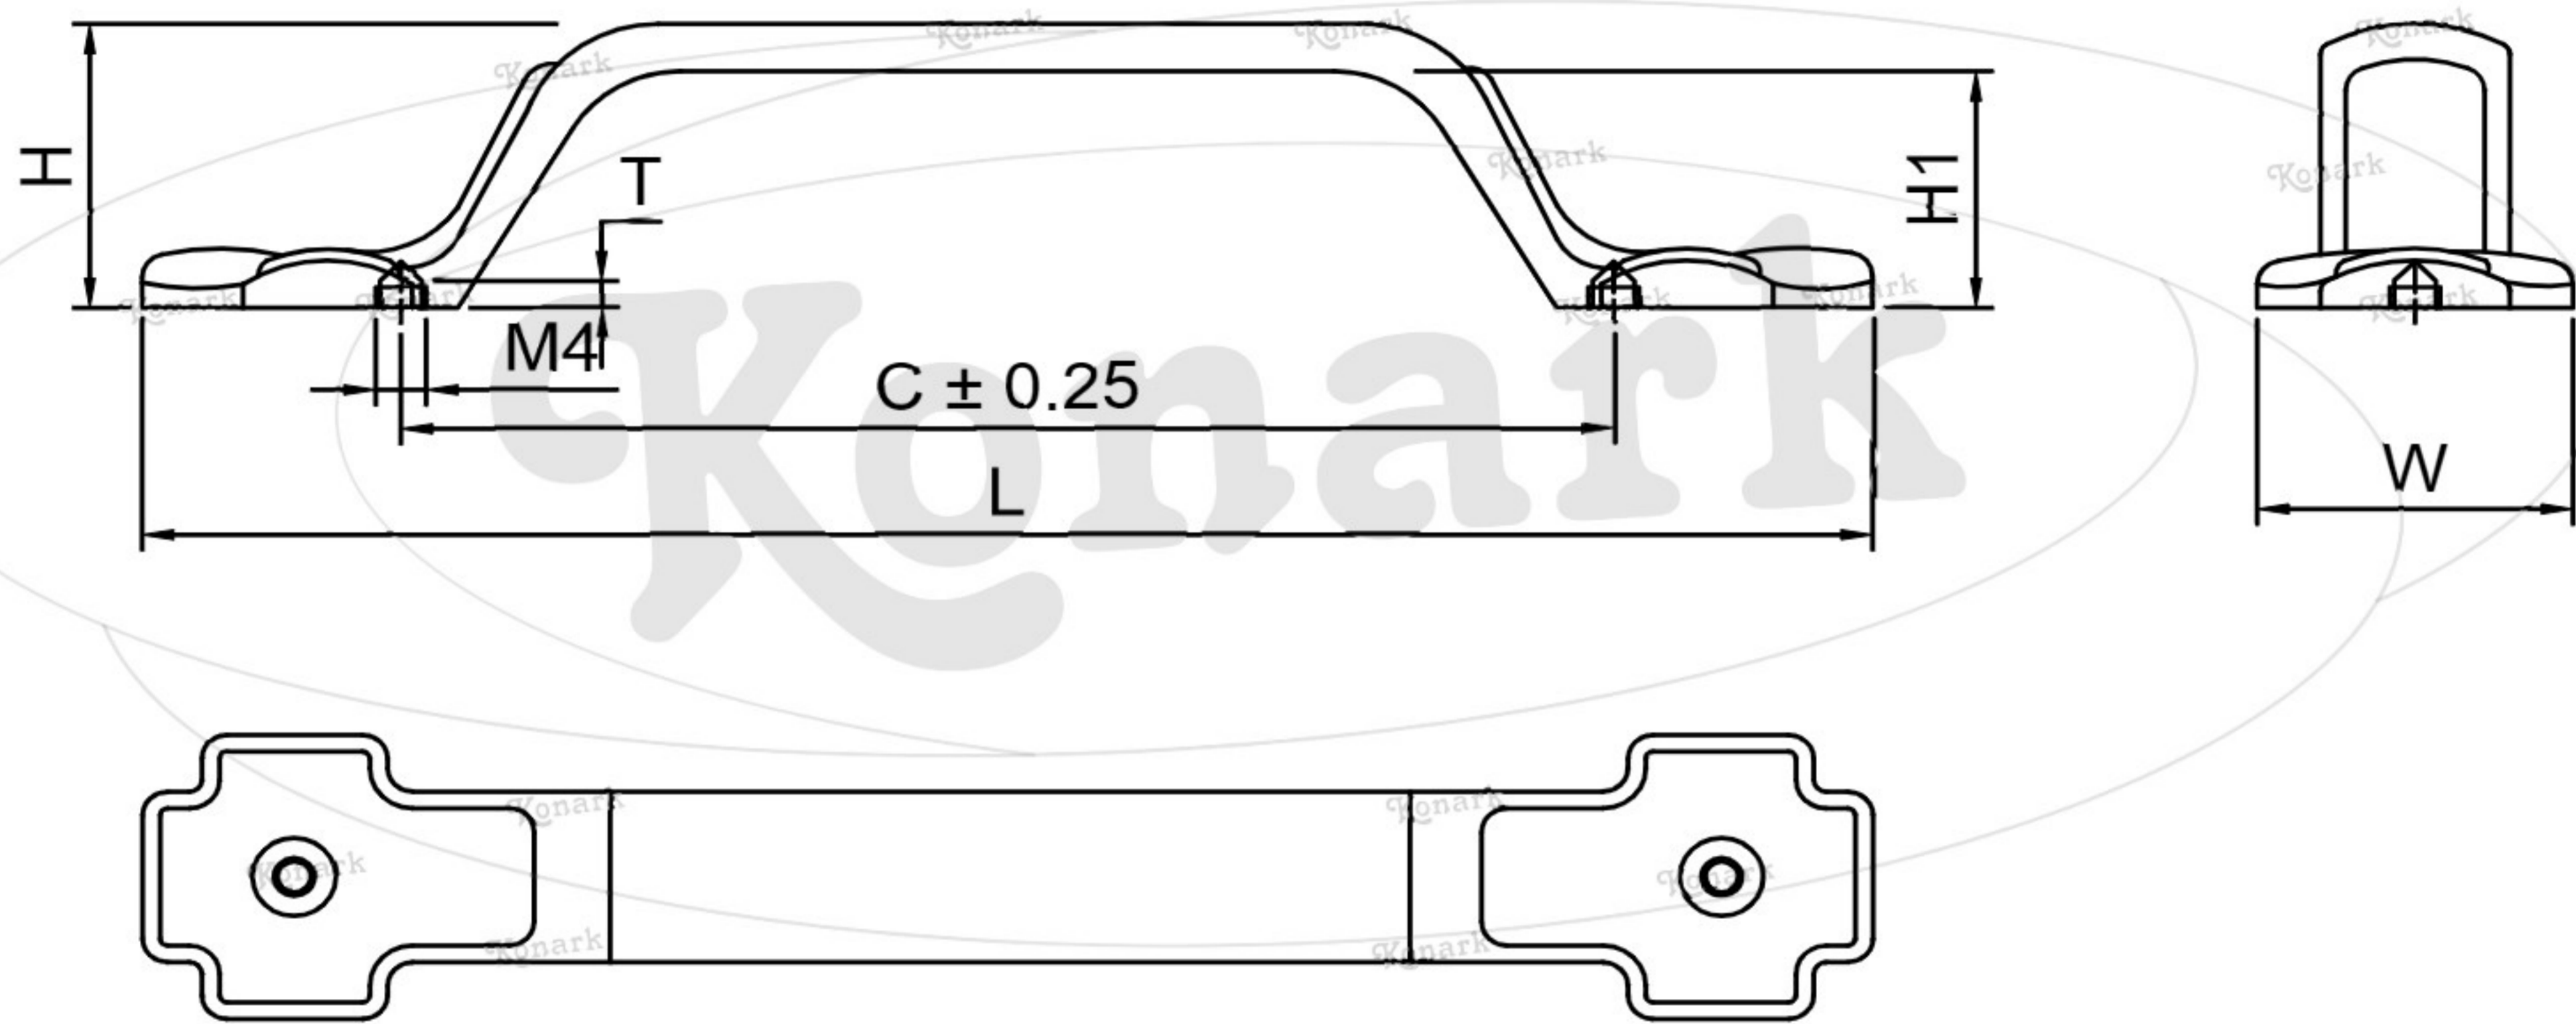

Model : KFH-096

Finish	Size	Product Code	C	L	H	W	H1	T
MT CP SP MC BM RG BA CA	64mm	KFH-096 64	64	94	21	18	17	
	96mm	KFH-096 96	96	137	22	24	18	
	128mm	KFH-096 128	128	172	22	25	18	