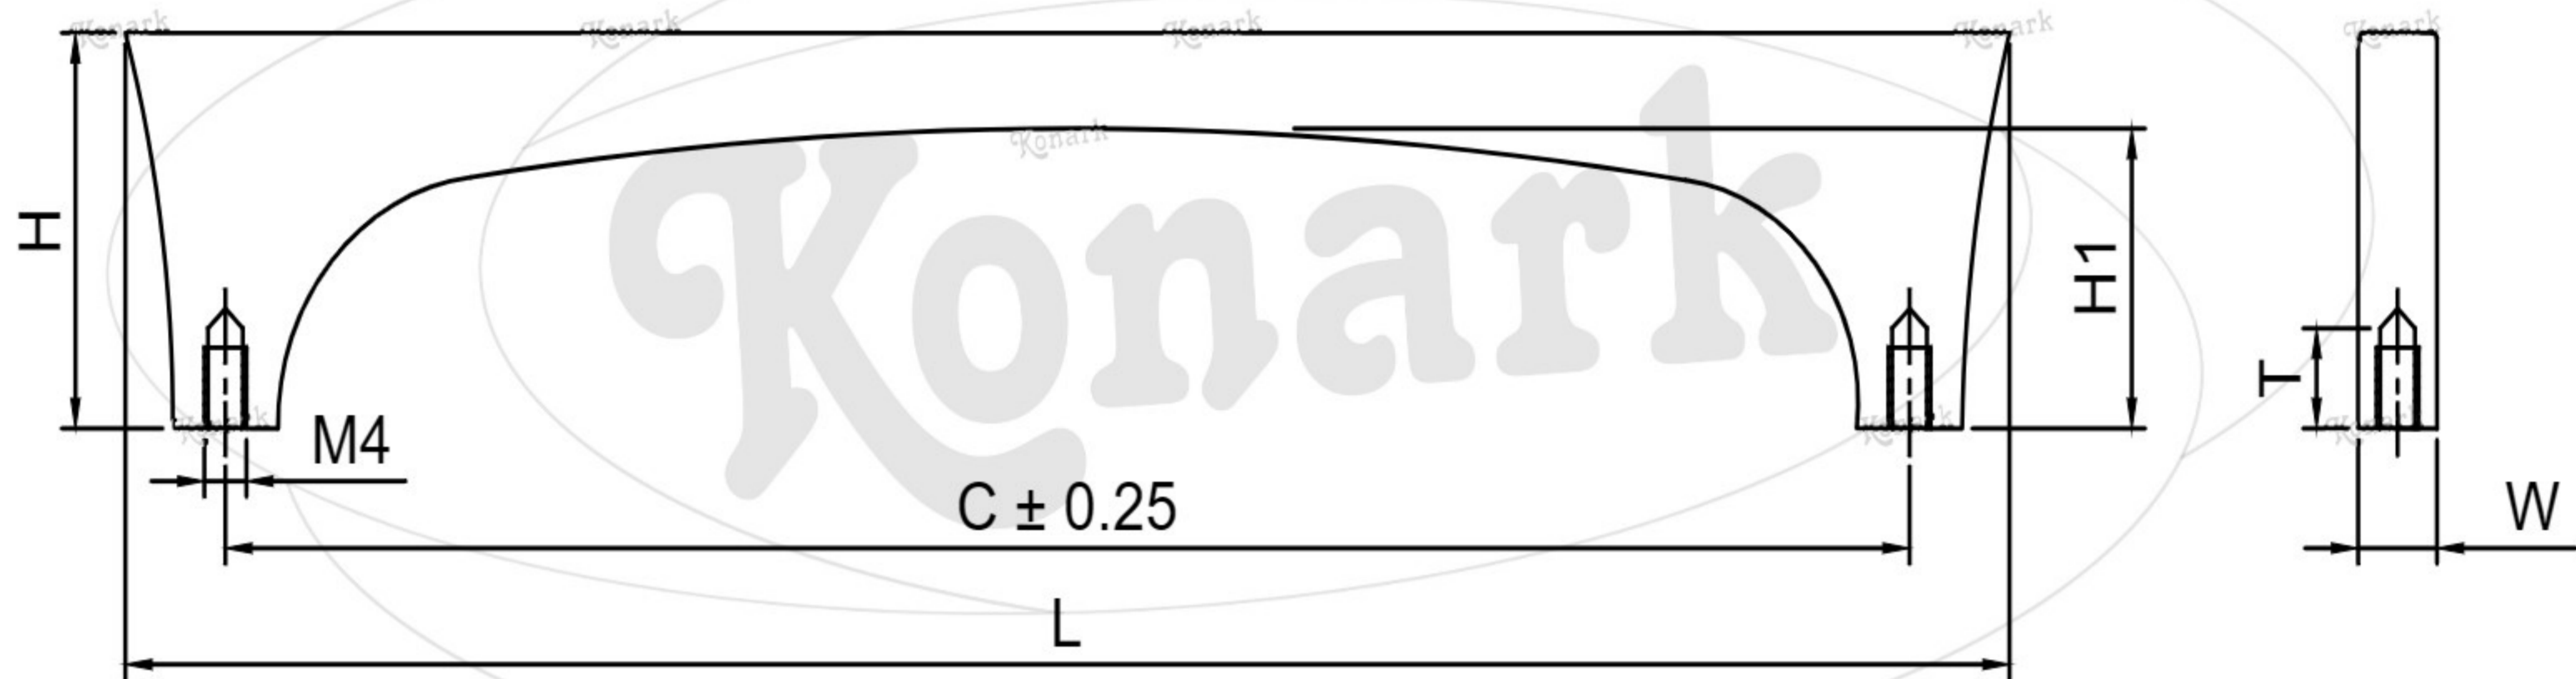

Model : KFH-098

Finish	Size	Product Code	C	L	H	W	H1	T
MT	160mm	KFH-098 160	160	179	33	8	25	6
CP	288mm	KFH-098 288	288	307	33	8	25	6
SP								
MC								
BM								
RG								
BA								
CA								

FINISH: