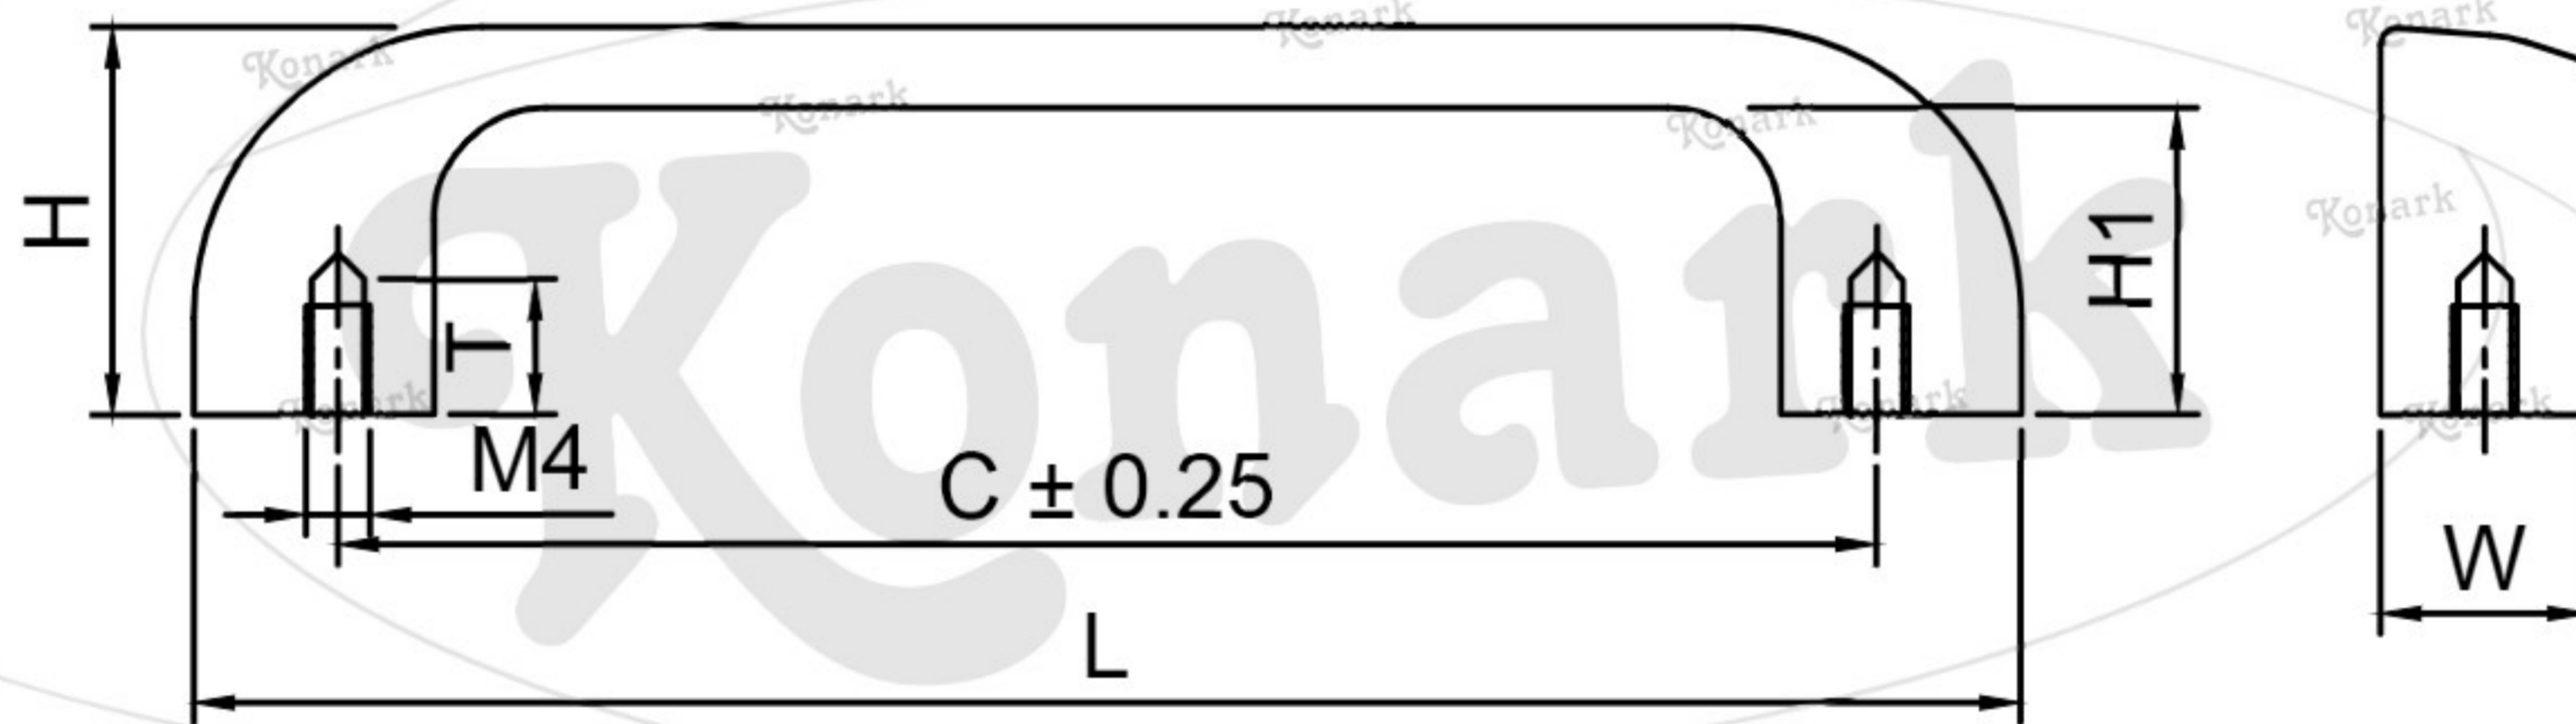

Model : KFH-099

Finish	Size	Product Code	C	L	H	W	H1	T
MT	96mm	KFH-099 96	96	114	24	13	19	8
CP	160mm	KFH-099 160	160	182	27	14	22	8
SP	224mm	KFH-099 224	224	247	30	15	24	8
MC	288mm	KFH-099 288	288	313	32	16	25	8
BM								
RG								
BA								
CA								