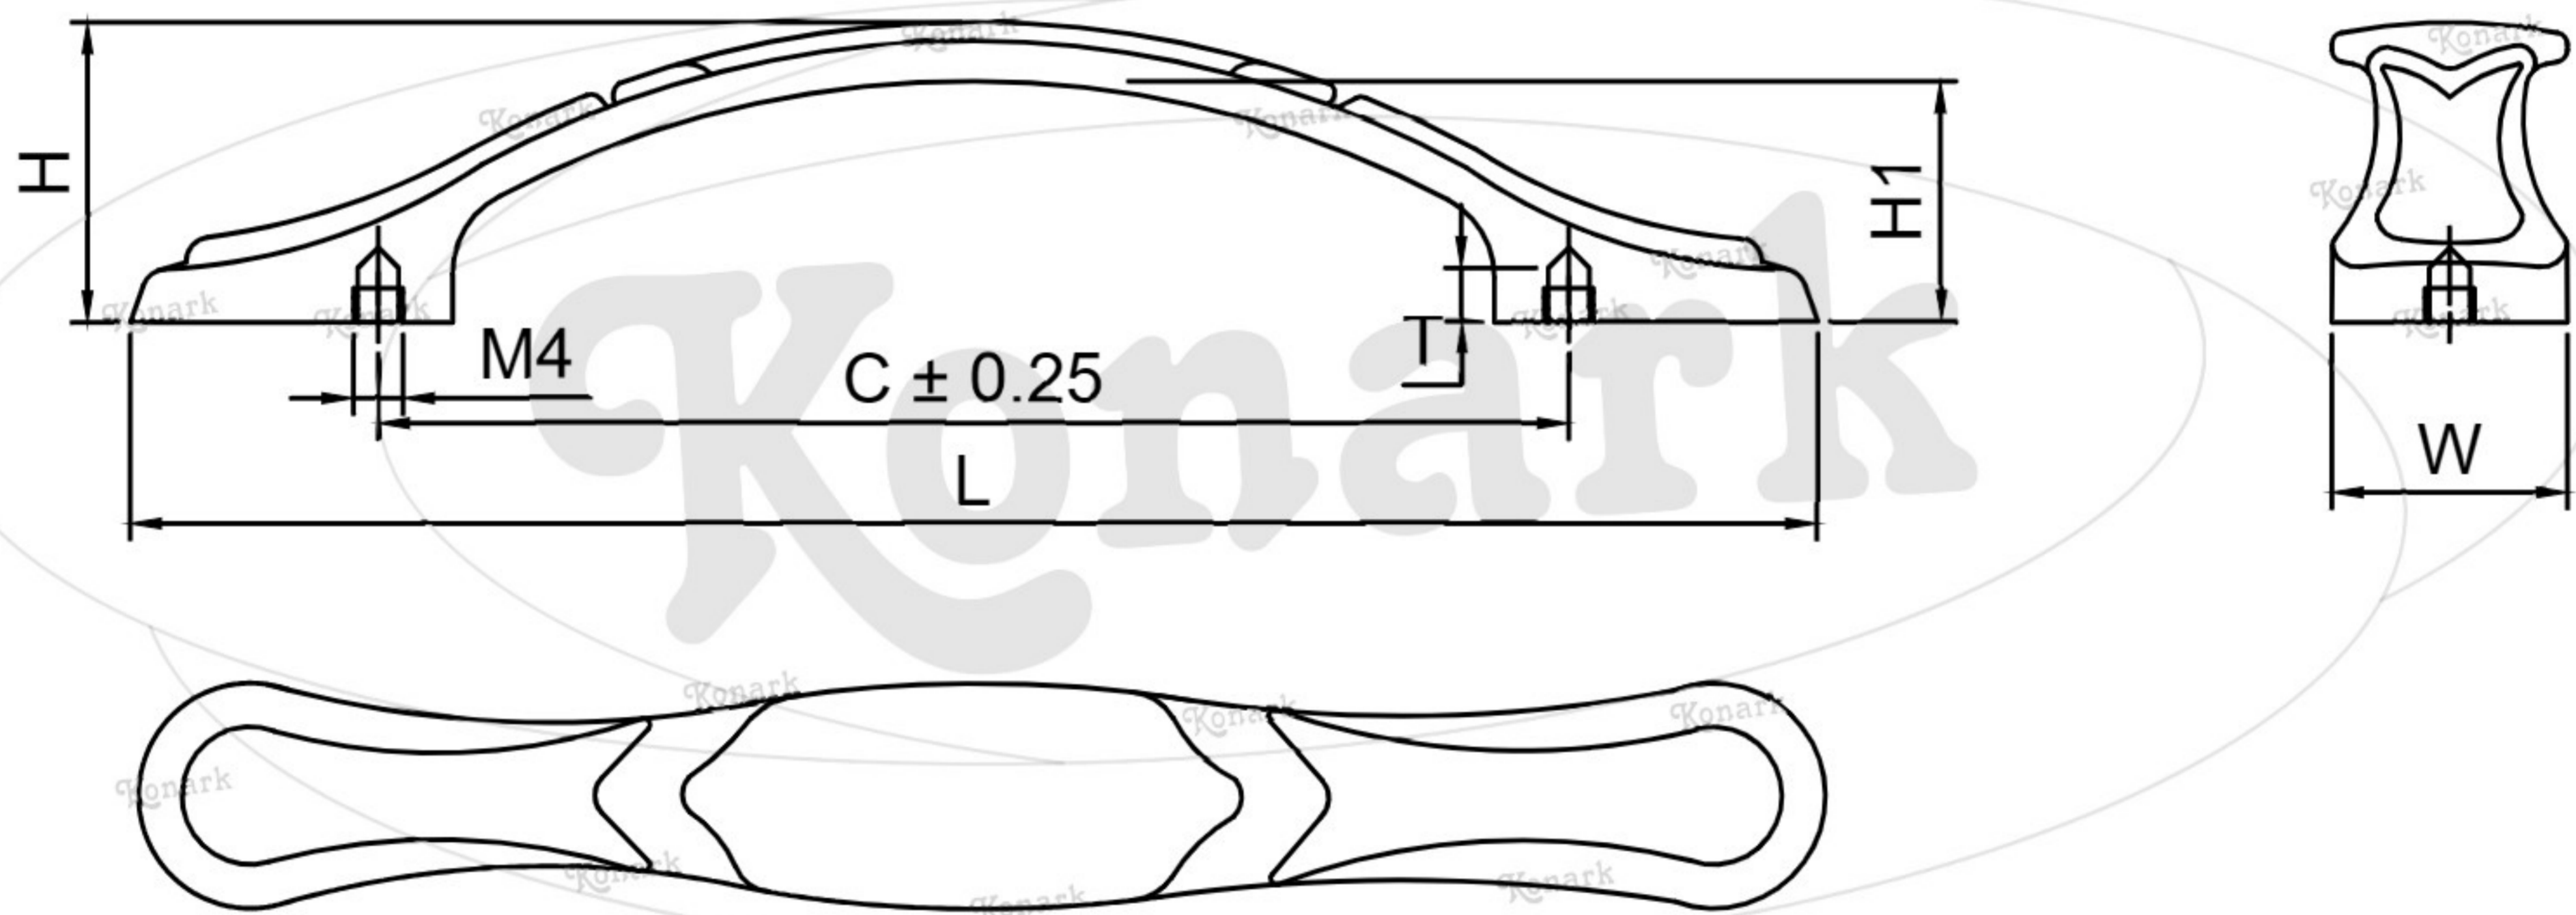

## Model : KFH-125

Finish	Size	Product Code	C	L	H	W	H1	T
MT	64mm	KFH-125 64	64	92	23	15	18	5
CP	96mm	KFH-125 96	96	126	25	19	20	5
SP	128mm	KFH-125 128	128	168	26	20	20	5
MC	160mm	KFH-125 160	160	202	26	22	20	5
BM								
RG								
BA								
CA								