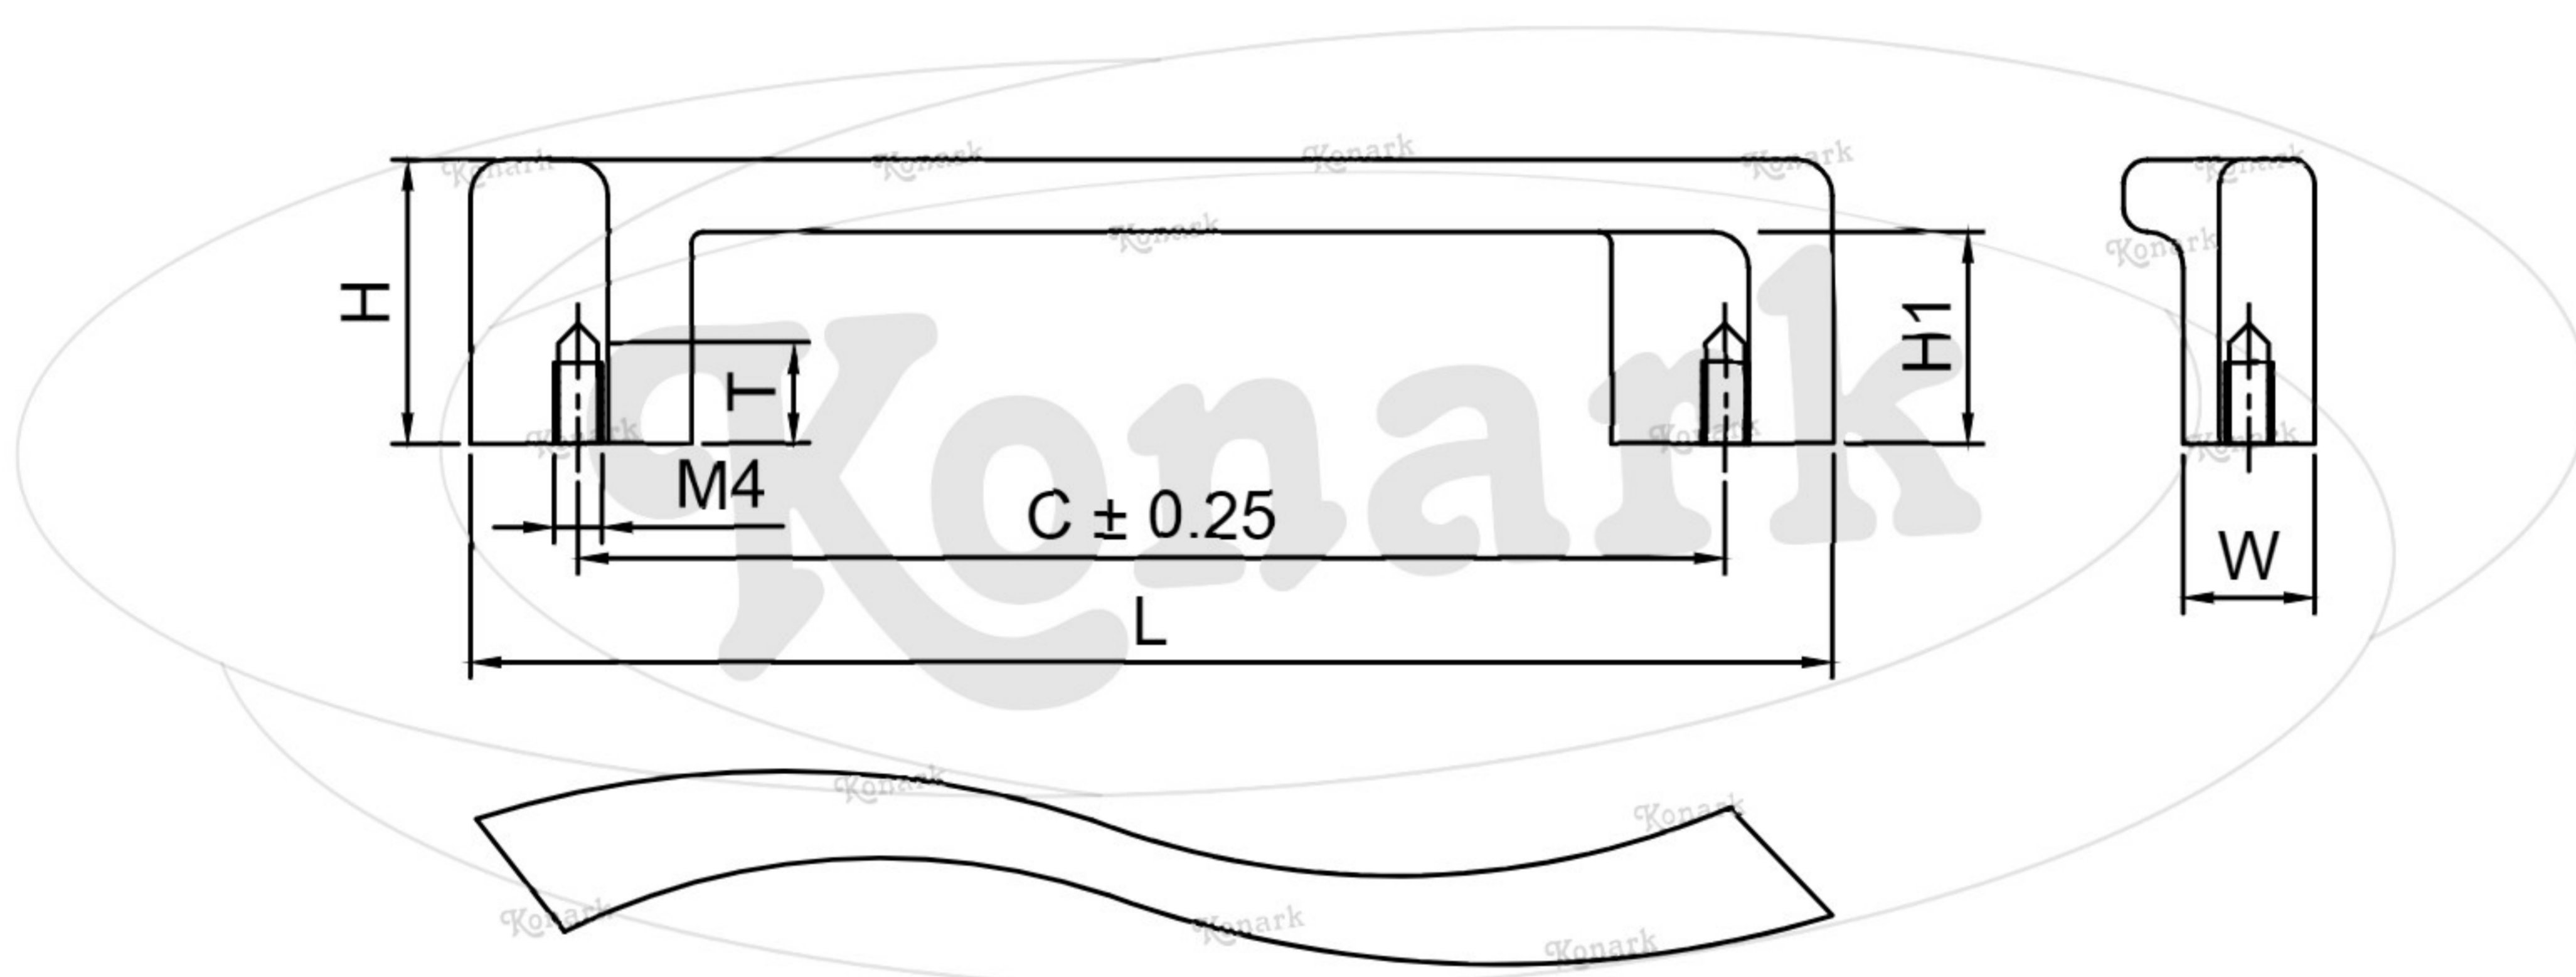

Model : KFH-126

Finish	Size	Product Code	C	L	H	W	H1	T
MT	96mm	KFH-126 96	96	120	24	11	17	6
CP	128mm	KFH-126 128	128	152	26	13	20	6
SP								
MC	160mm	KFH-126 160	160	191	26	15	19	6
BM								
RG								
BA								
CA								