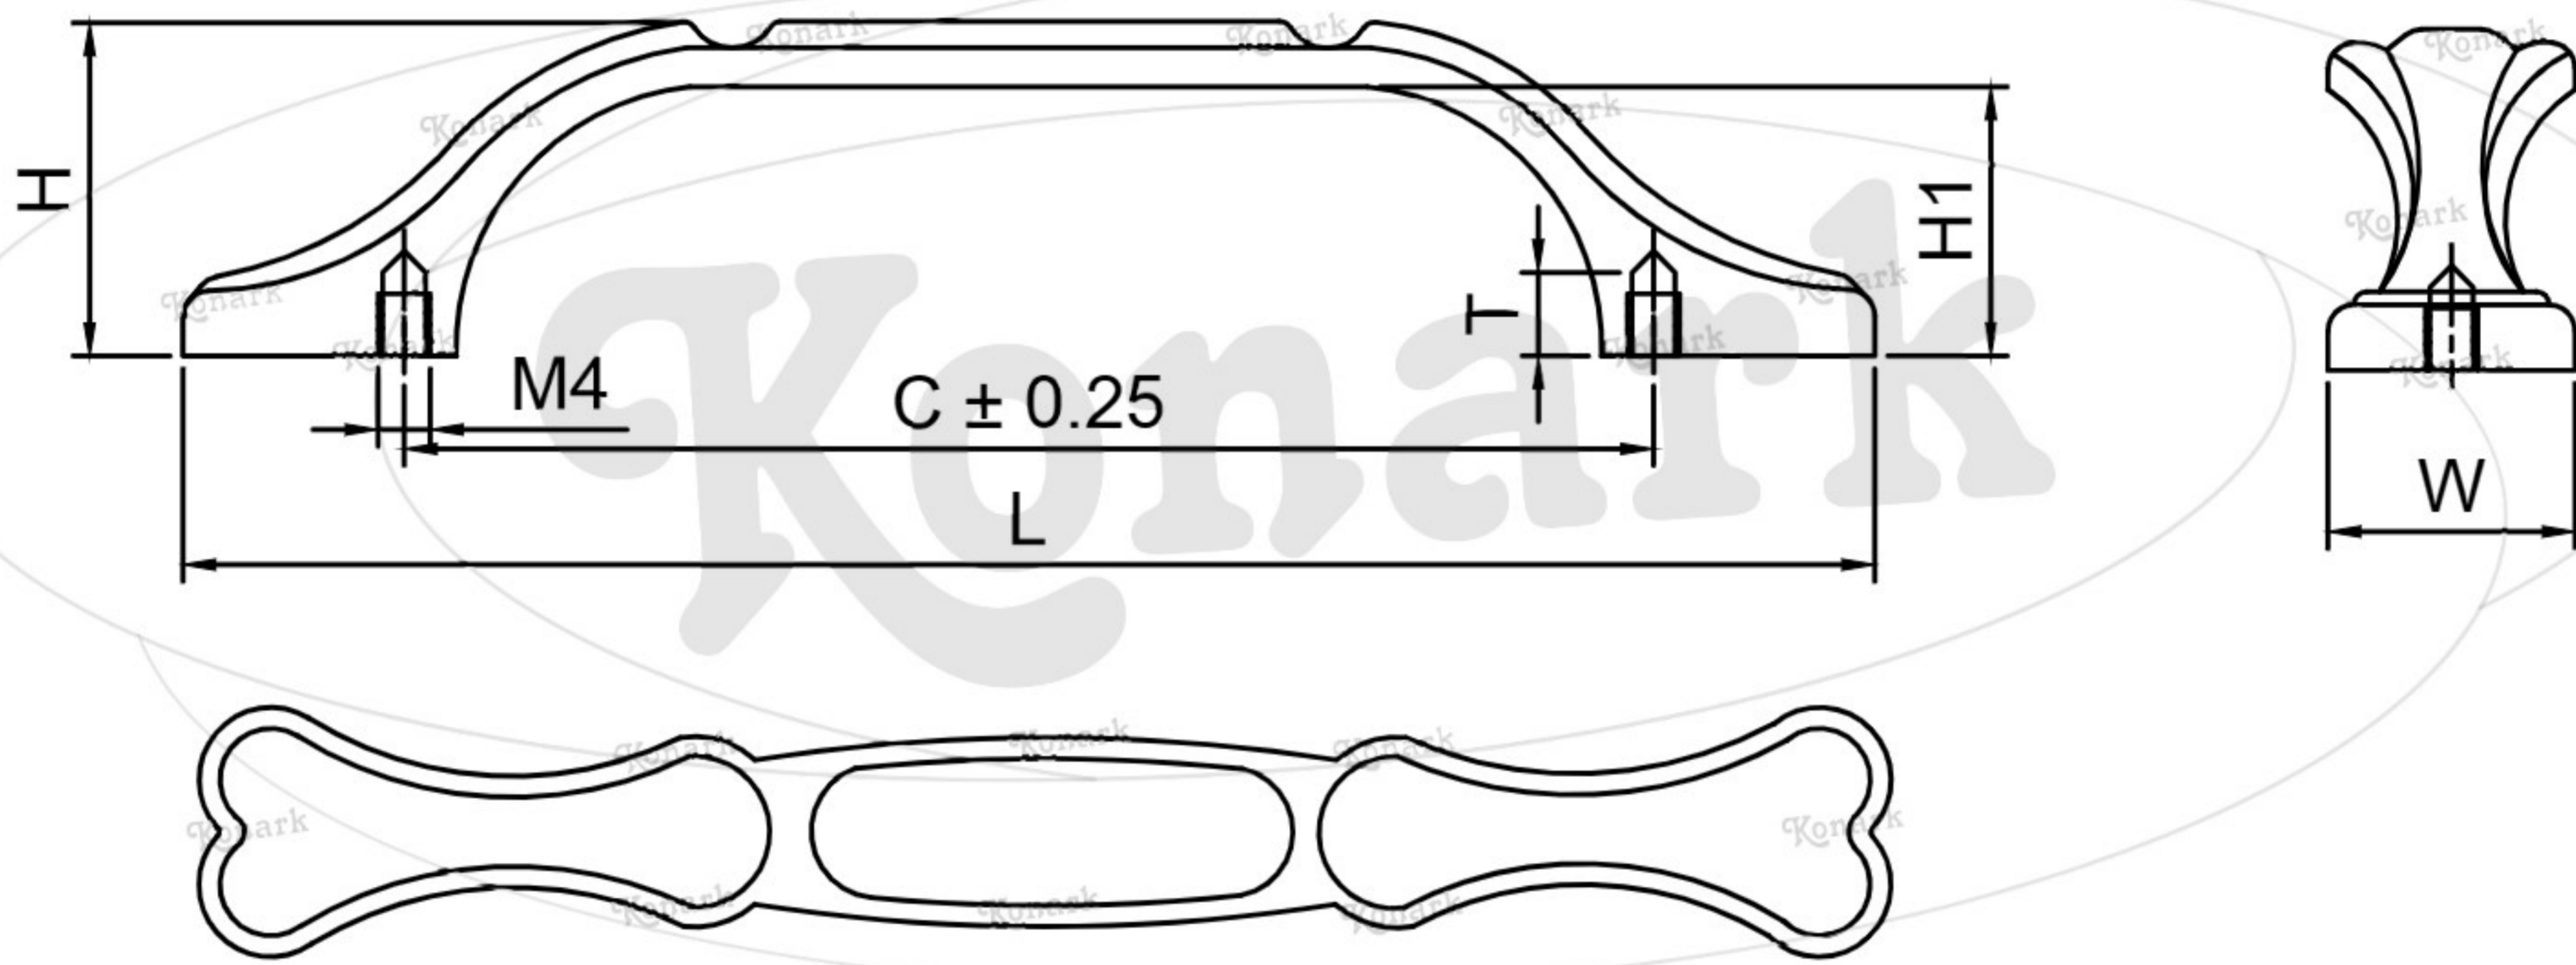

## Model : KFH-130

Finish	Size	Product Code	C	L	H	W	H1	T
MT	64mm	KFH-130 64	64	92	24	15	19	5
CP	96mm	KFH-130 96	96	131	24	19	20	5
SP	128mm	KFH-130 128	128	162	27	22	22	5
MC	160mm	KFH-130 160	160	198	27	24	21	5
BM								
RG								
BA								
CA								