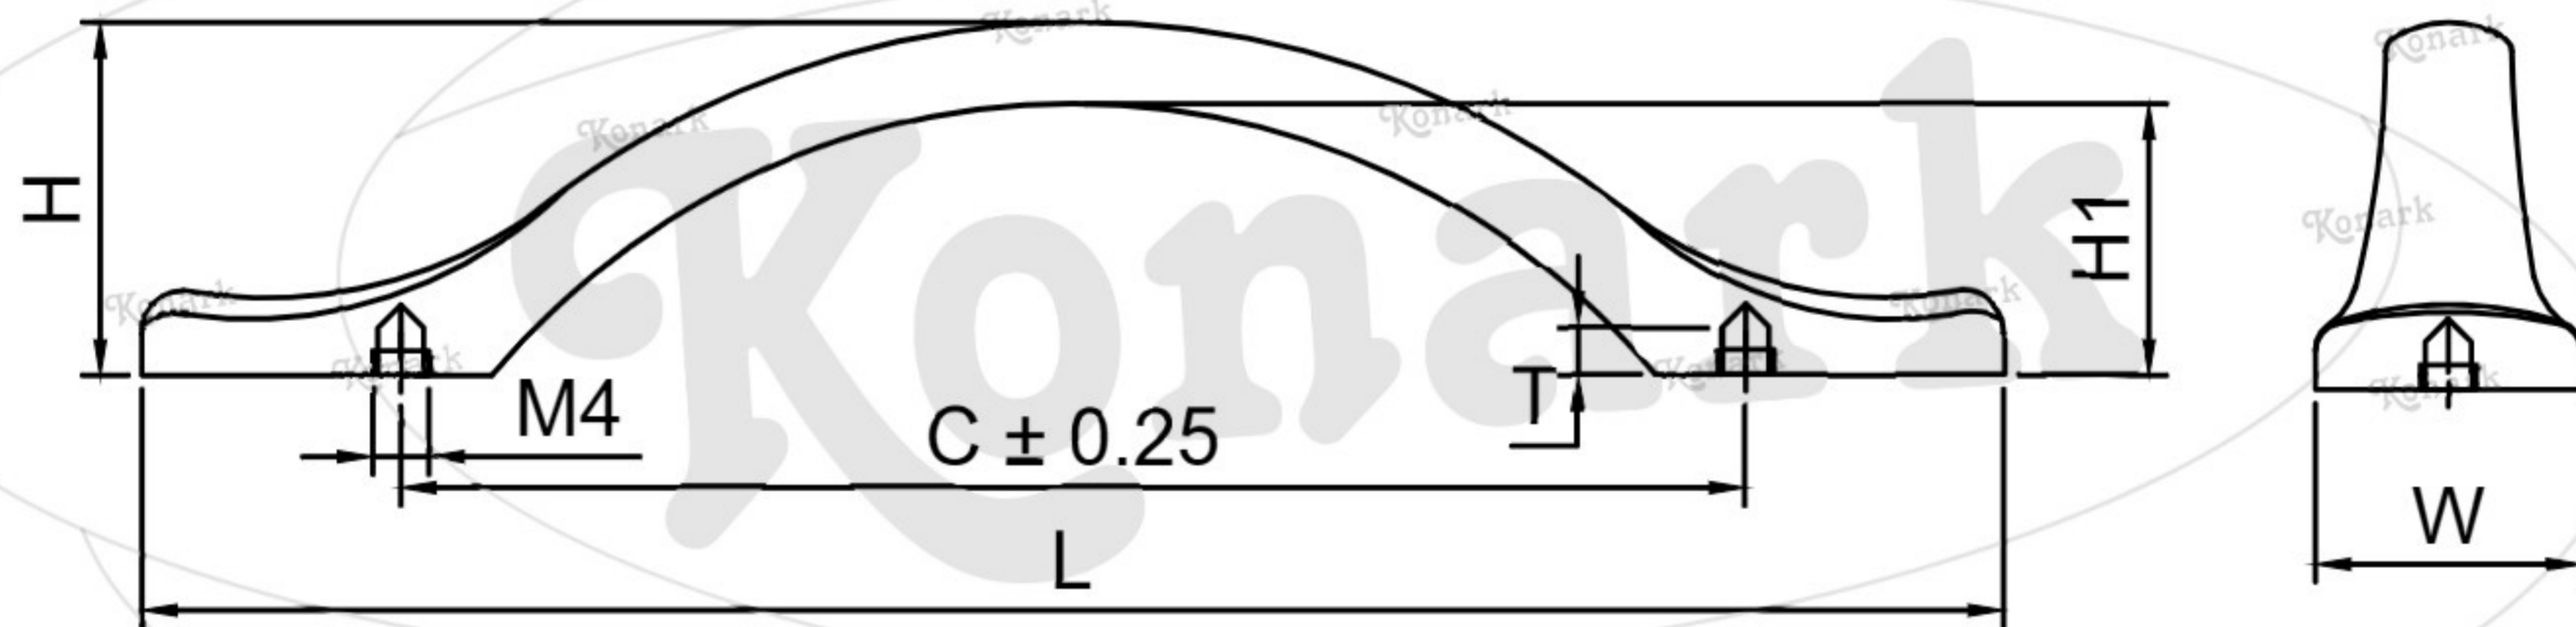

## Model : KFH-132

Finish	Size	Product Code	C	L	H	W	H1	T
MT CP SP MC BM RG BA CA	96mm	KFH-132 96	96	134	26	20	20	6