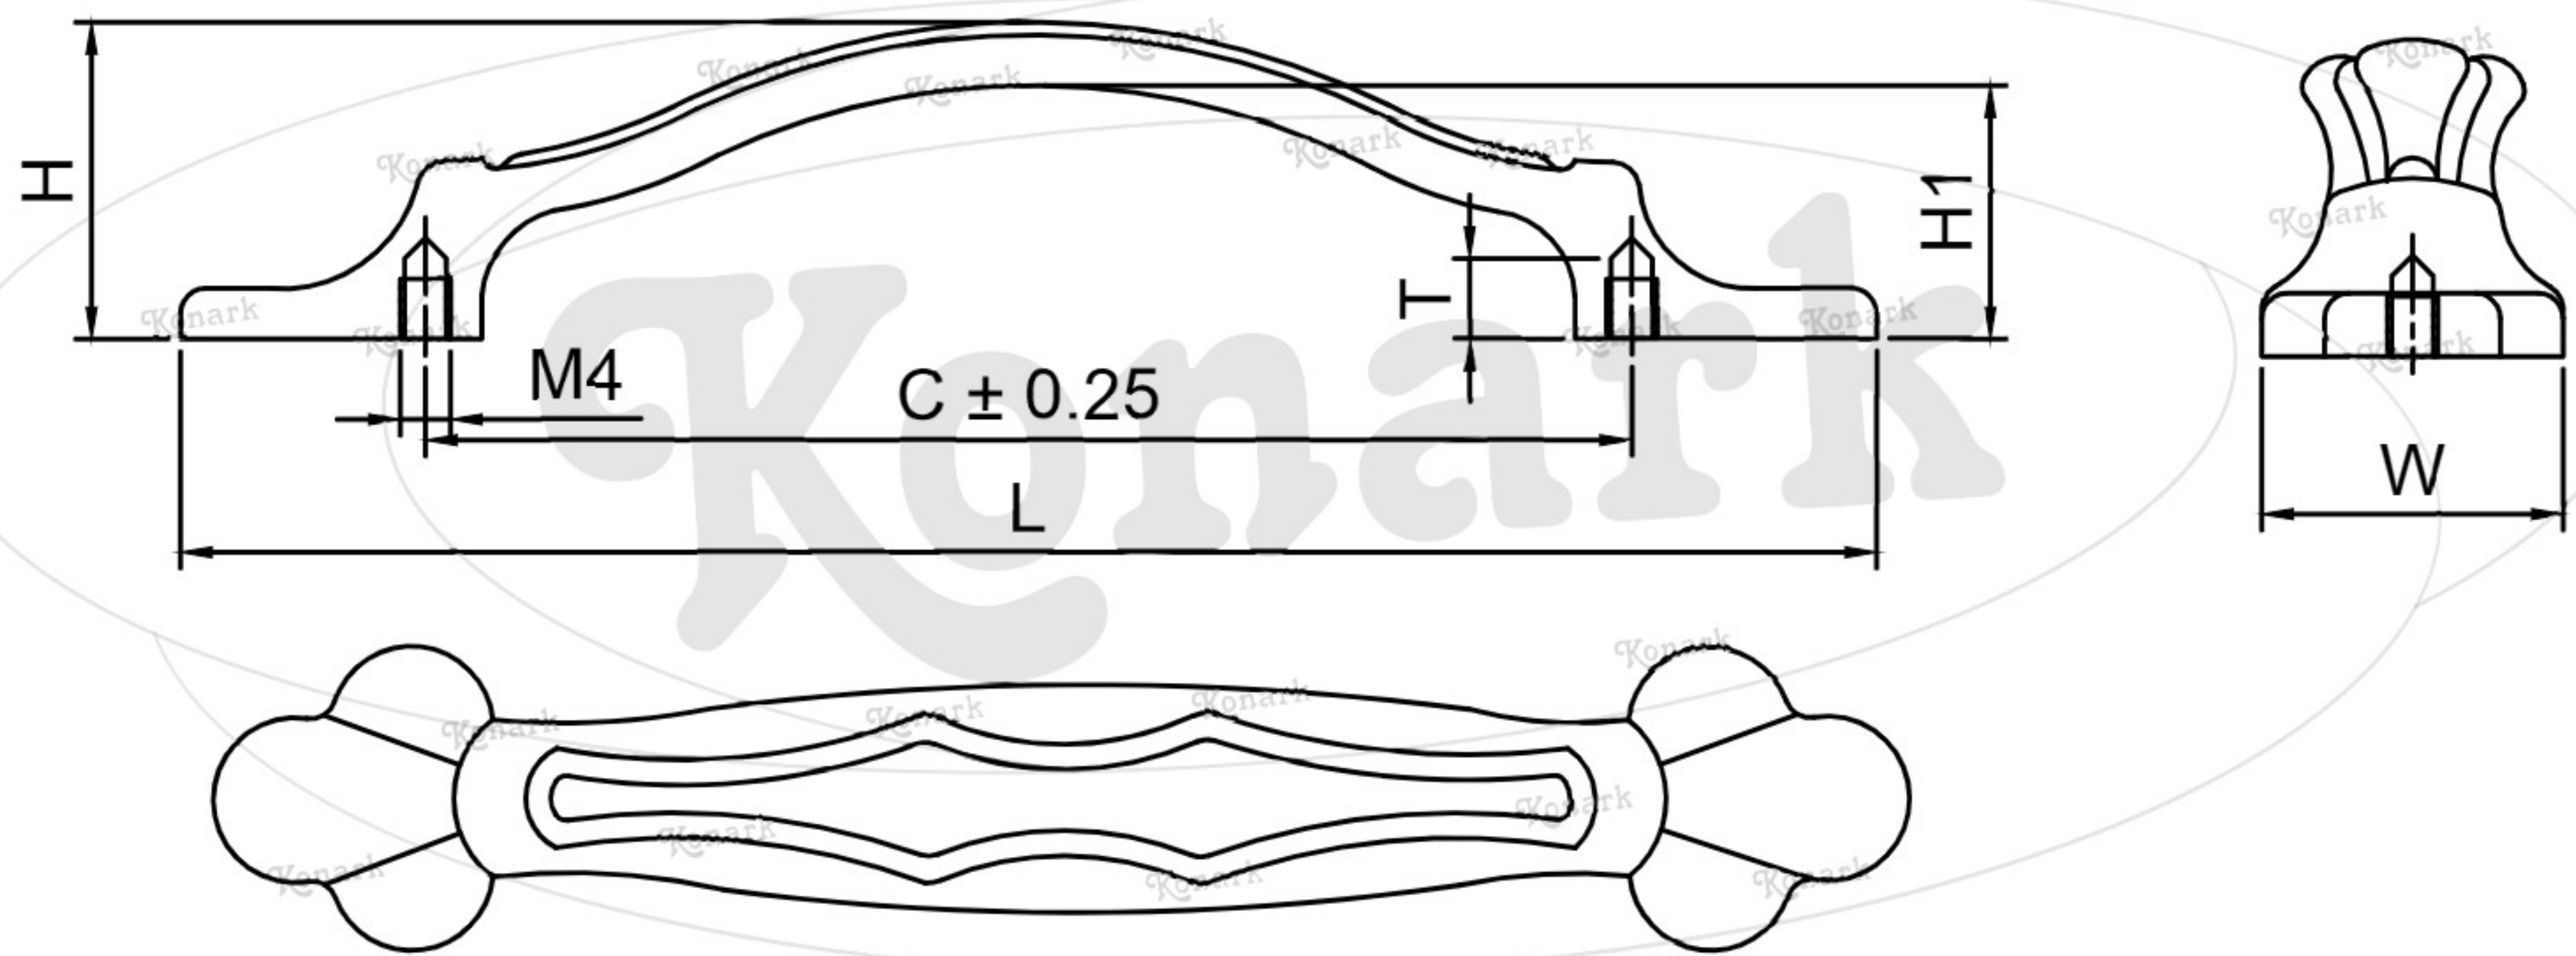

Model : KFH-134

Finish	Size	Product Code	C	L	H	W	H1	T
MT CP SP MC BM RG BA CA	96mm	KFH-134 96	96	135	24	25	20	6
	128mm	KFH-134 128	128	170	24	25	18	6
	160mm	KFH-134 160	160	204	26	25	20	6