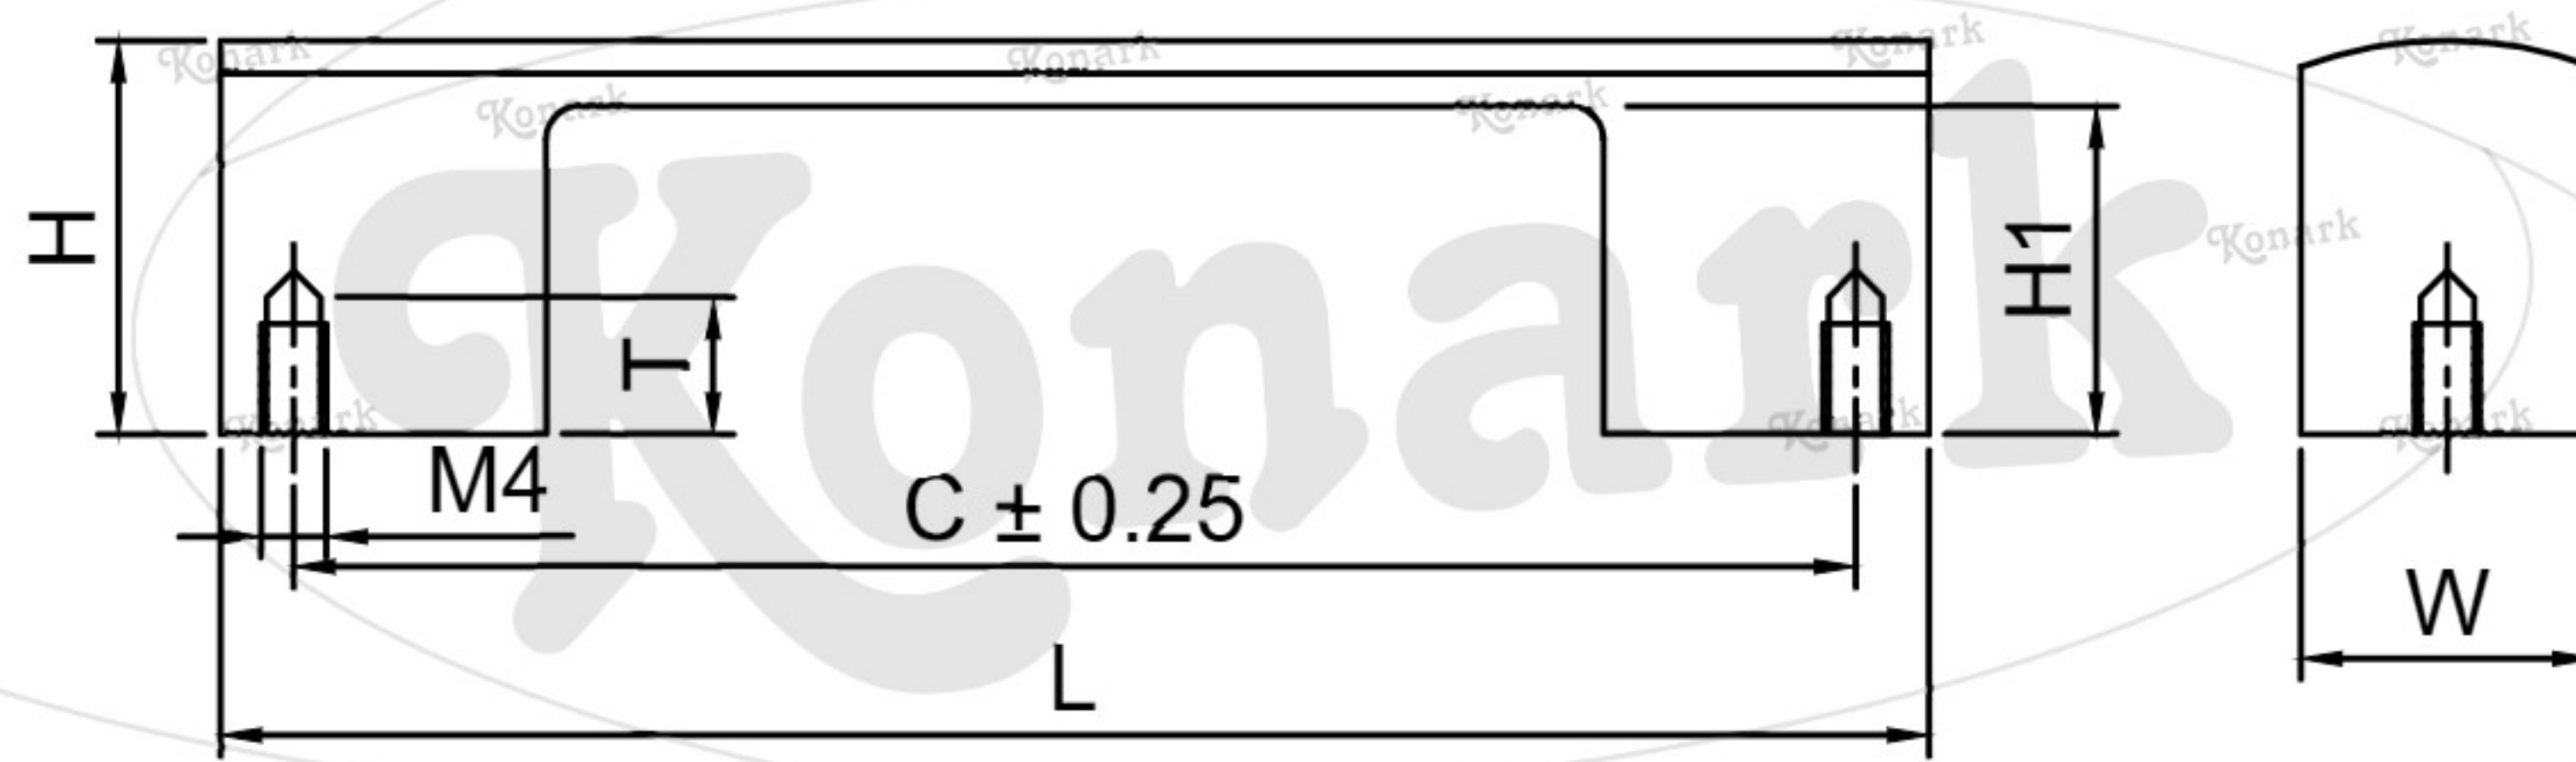

## Model : KFH-141

Finish	Size	Product Code	C	L	H	W	H1	T
MT	96mm	KFH-141 96	96	105	23	19	18	6
CP	128mm	KFH-141 128	128	137	25	19	20	6
SP								
MC								
BM								
RG								
BA								
CA								