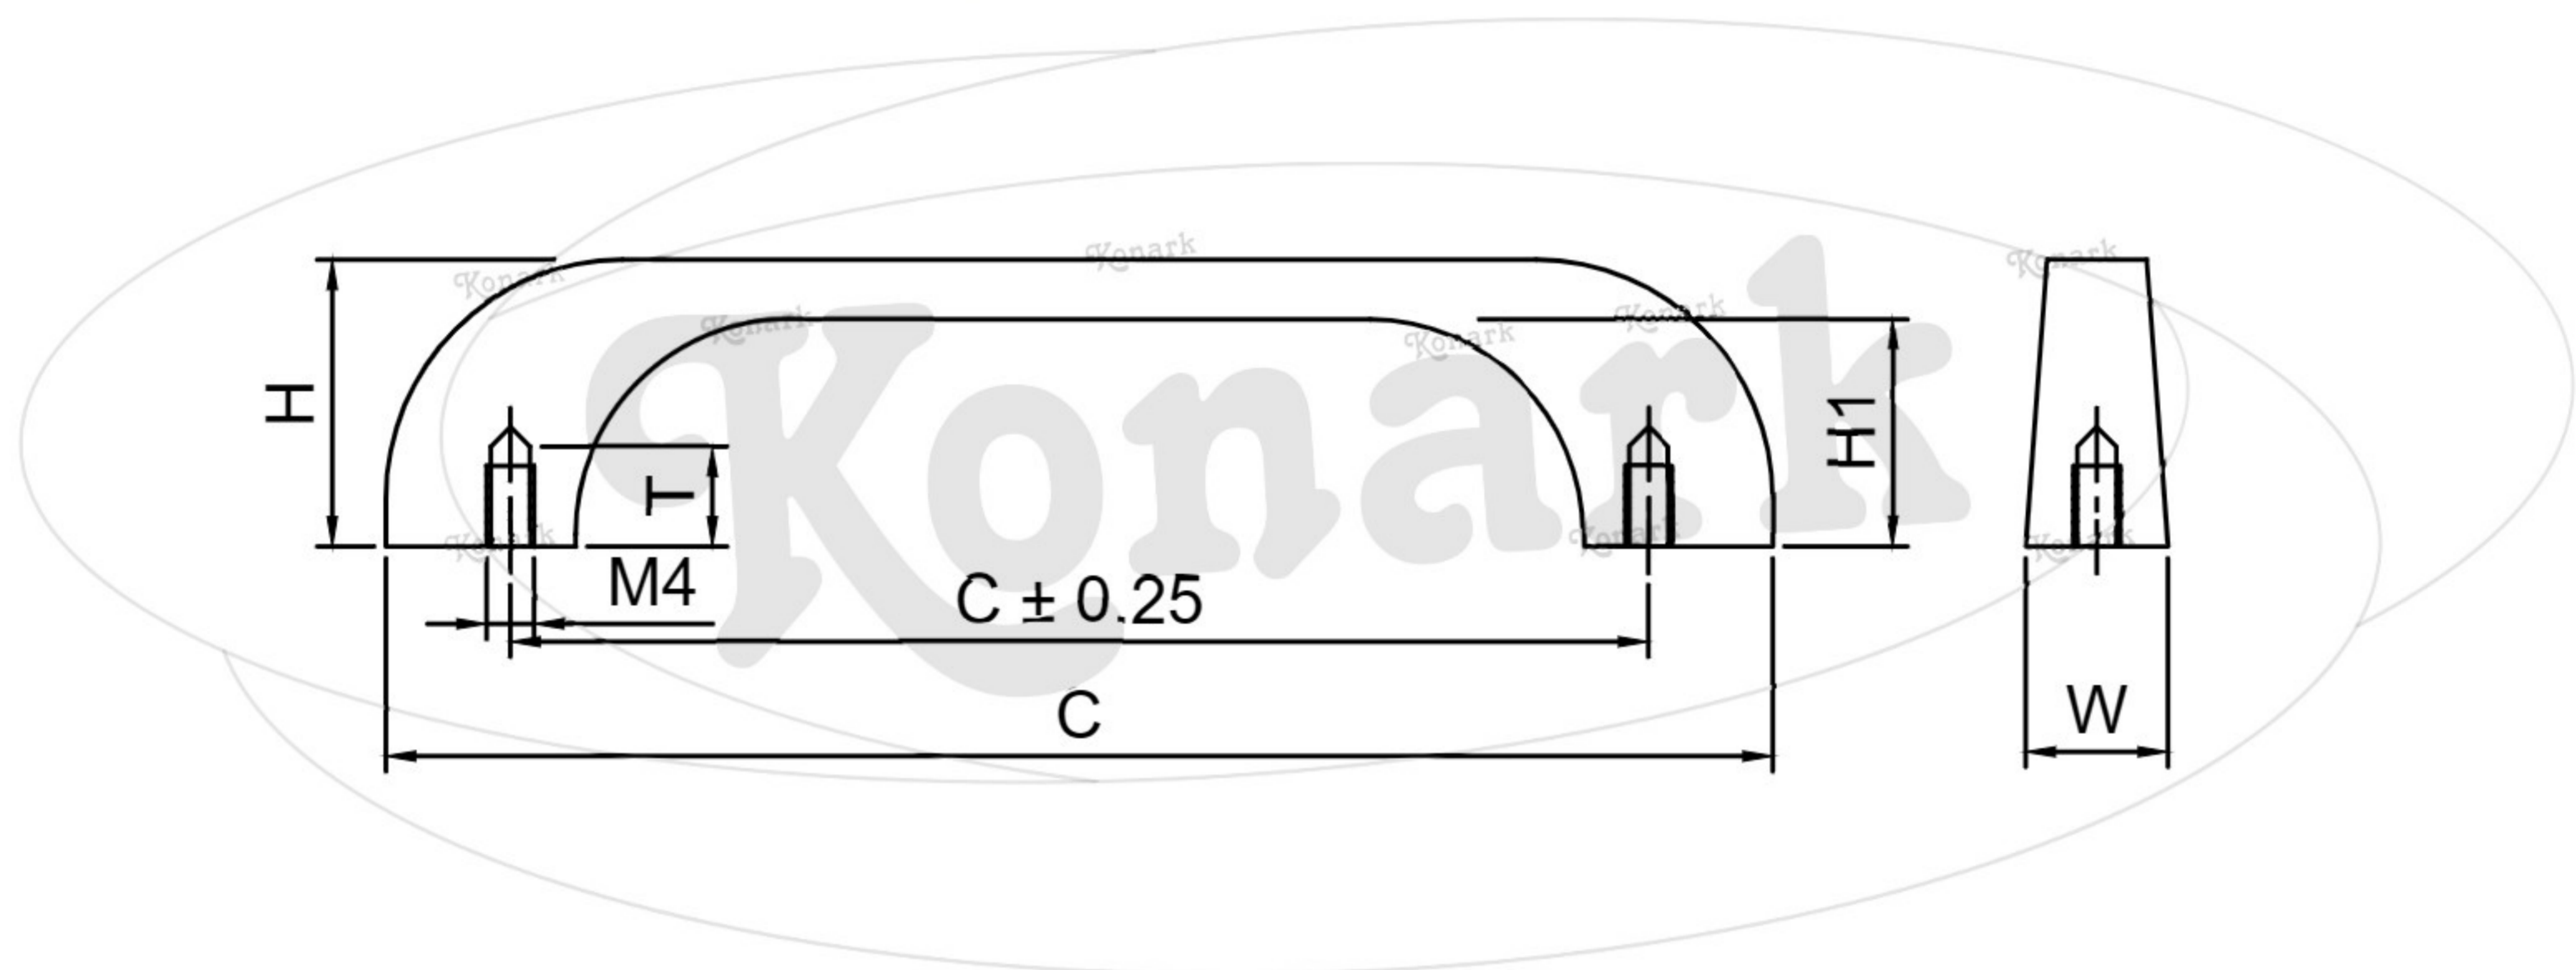

## Model : KFH-142

Finish	Size	Product Code	C	L	H	W	H1	T
MT CP SP MC BM RG BA CA	96mm	KFH-142 96	96	123	25	10	19	5
	128mm	KFH-142 128	128	155	25	10	19	5