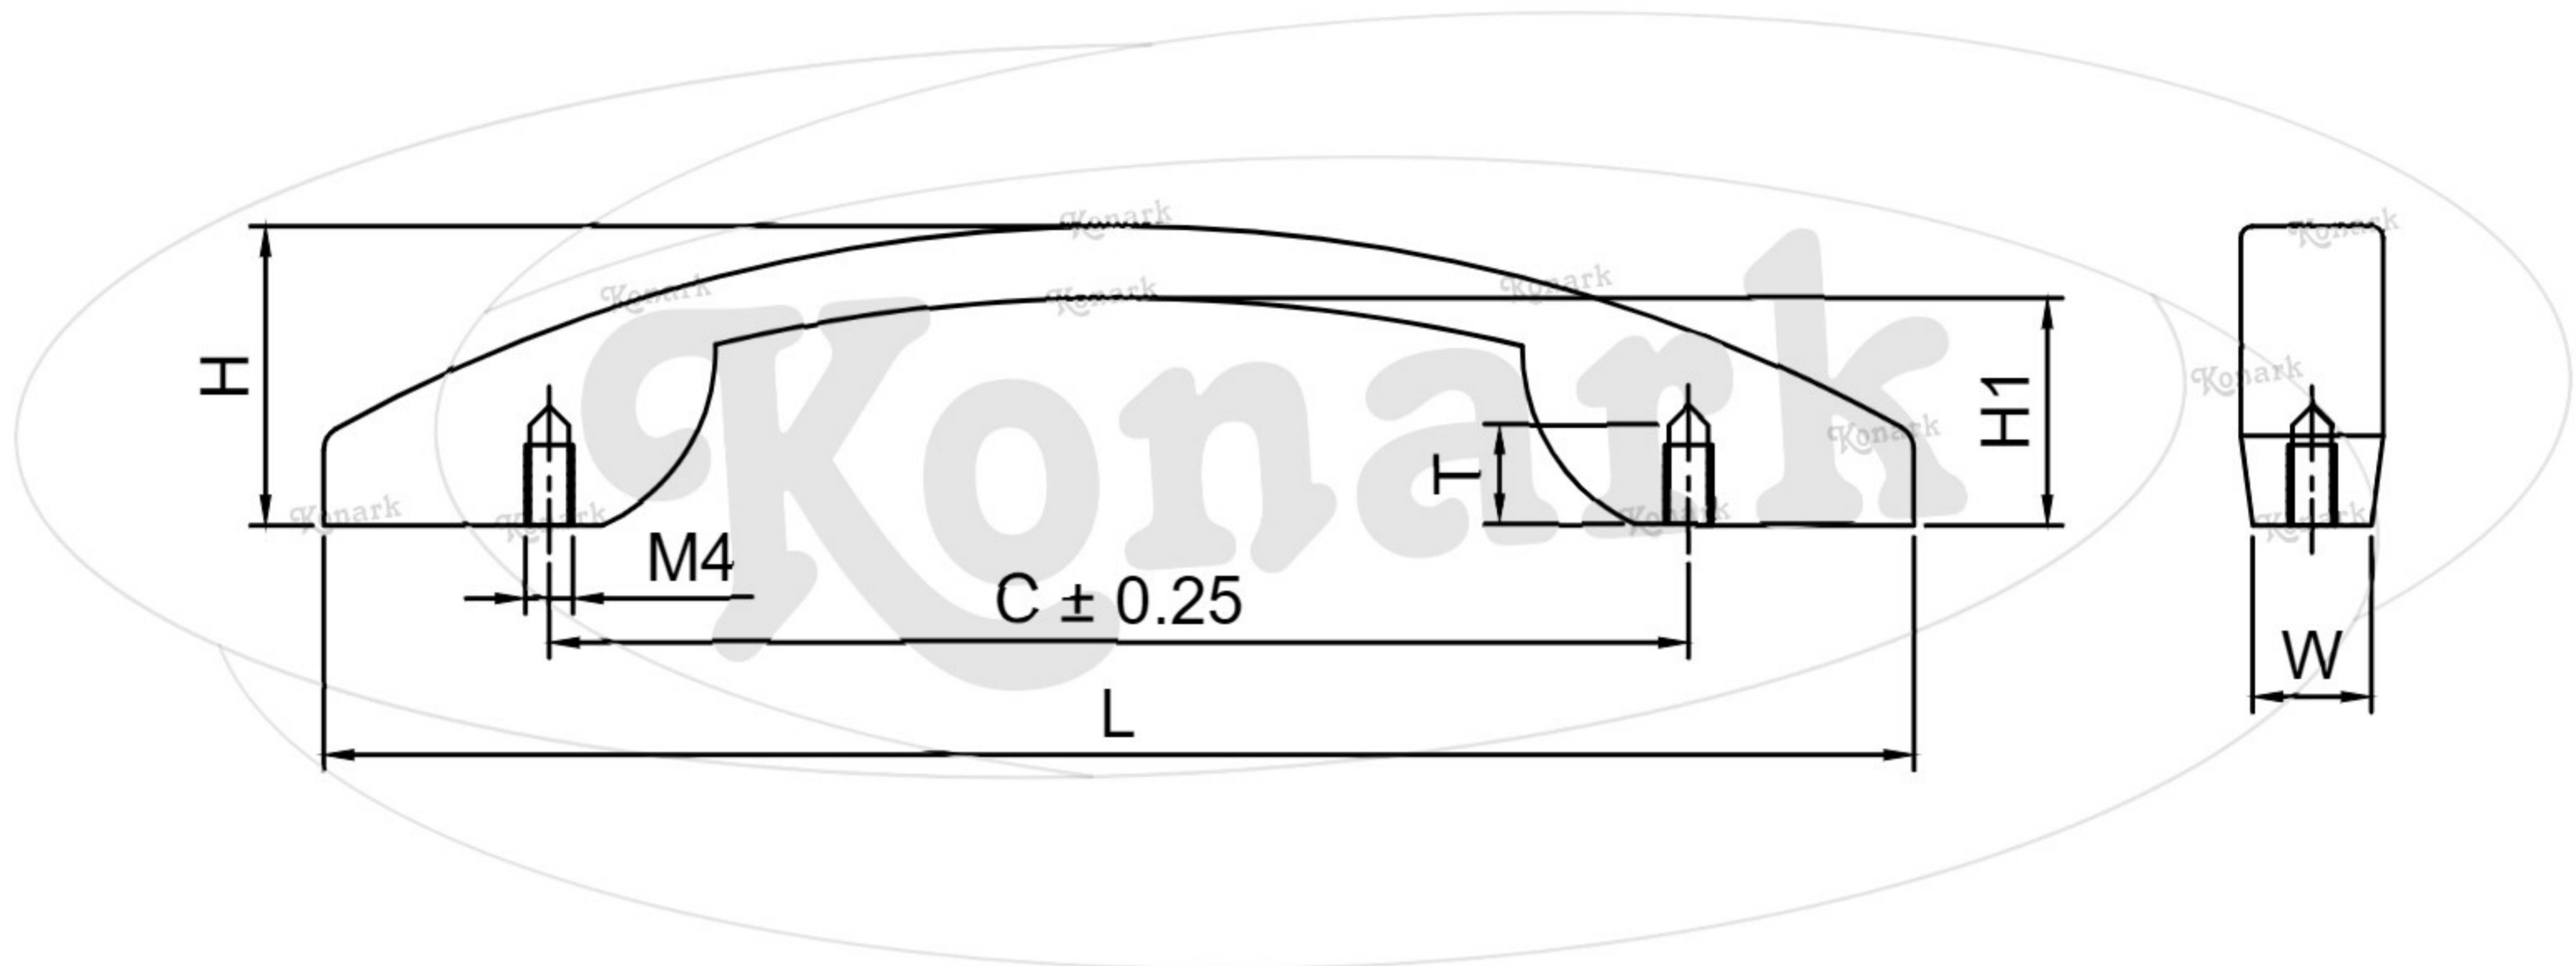

Model : KFH-144

Finish	Size	Product Code	C	L	H	W	H1	T
MT	96mm	KFH-144 96	96	135	25	11	20	8
CP	160mm	KFH-144 160	160	200	25	11	19	8
SP	224mm	KFH-144 224	224	268	30	12	23	8
MC								
BM								
RG								
BA								
CA								