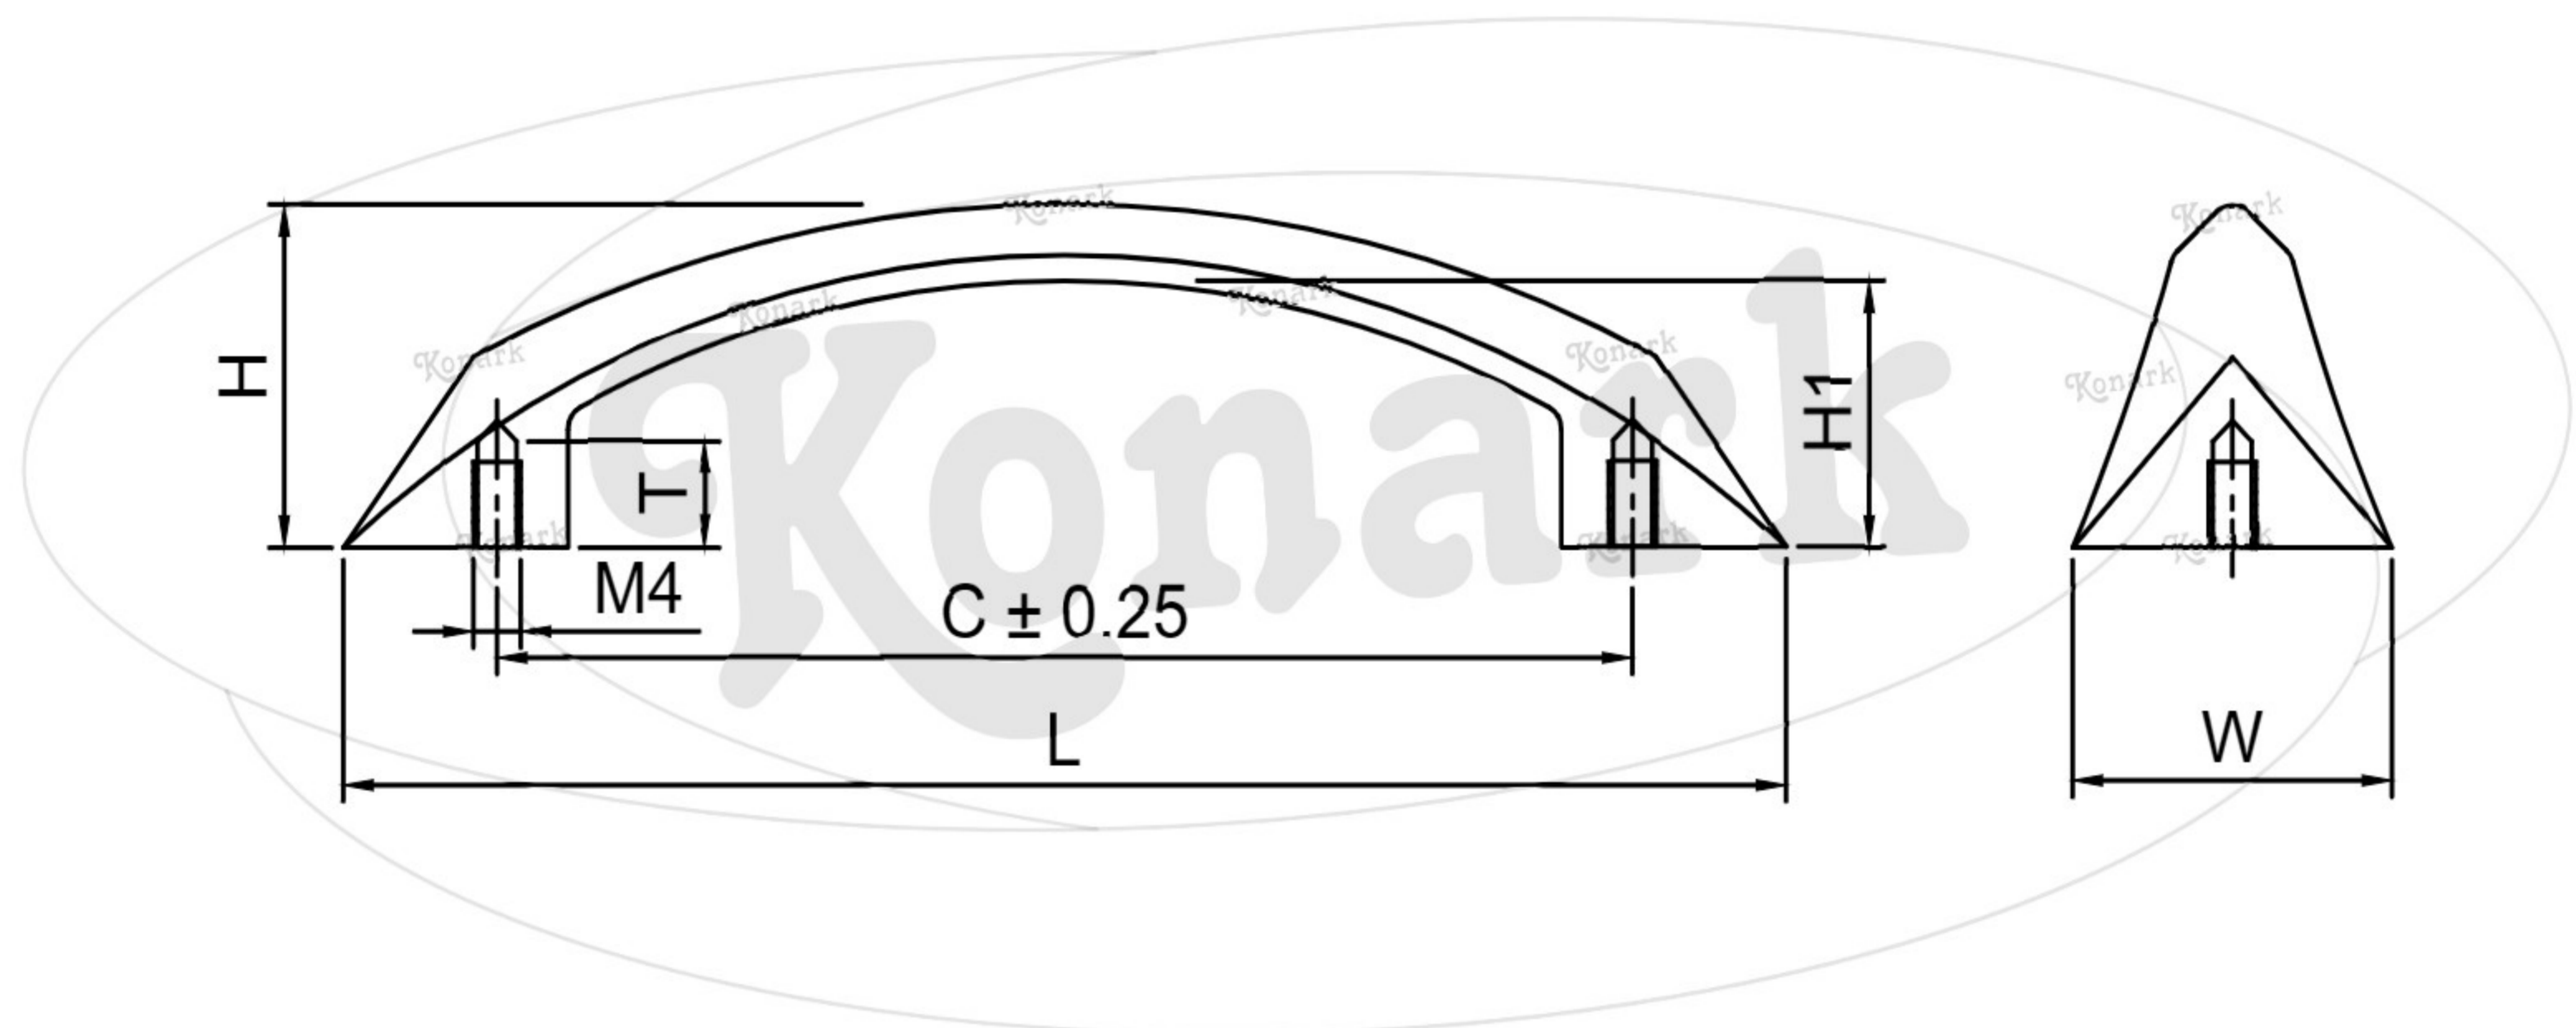

## Model : KFH-146

Finish	Size	Product Code	C	L	H	W	H1	T
MT CP SP MC BM RG BA CA	96mm	KFH-146 96	96	122	28	27	22	6